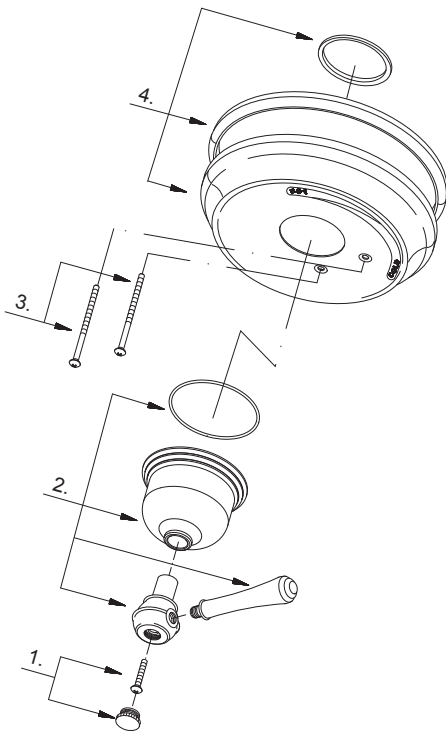

D510457T

Trim Only for Pressure Balance Valve  
*Garniture pour soupape à régulateur de pression*

Kit de componentes exteriores para válvula de presión balanceada

D510457T (V2)

# Illustrated Parts List

### Lista ilustrada de partes

Replacement parts, call :  
 Les pièces de rechange, appelez :  
 Partes de reemplazo, llame :

**1-888-328-2383**  
**WWW.DANZE.COM**

Model #	Finishes	Fini	Acabado
D510457T	Chrome	Chrome	Cromo
D510457BNT	Brushed Nickel	Nickel brossé	Níquel cepillado
D510457BRT	Tumbled Bronze	Bronze lustré	Bronce pulido
D510457RBT	Oil Rub Bronze	Bronze poncé à l'huile	Bronce lustrado al aceite

Part Name	Nom de la pièce	Nombre de Partie	Part # # de pièce # de Parte
1 <sup>o</sup> . Handle Cap	Capuchon de la manette	Tapón	A603413
2 <sup>o</sup> . Metal Handle Assembly	Assemblage de manette en métal	Ensamblaje de manija metálicas	A602270
3. Screw Set	Ensemble de vis	Juego de tornillo	A608563
4 <sup>o</sup> . Escutcheon Assembly	Assemblage d'applique	Ensamblaje del Escudo	A607222-51