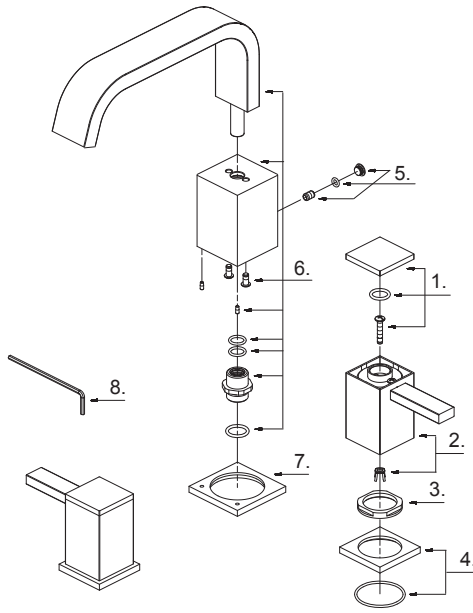

### Lista ilustrada de partes

Replacement parts, call :  
Les pièces de rechange, appelez :  
Partes de reemplazo, llame :

**1-888-328-2383**  
**WWW.DANZE.COM**

D300933T

Model #	Finishes	Fini	Acabado
D300933T	Chrome	Chrome	Cromo
D300933BNT	Brushed Nickel	Nickel brossé	Níquel cepillado

#### Kit de componentes exteriores para bañera romana

D300933T (VA)

Part Name	Nom de la pièce	Nombre de Parte	Part # # de pièce # de Parte
1 <sup>o</sup> . Handle Cap	Capuchon de la manette	Tapón	A613107
2 <sup>o</sup> . Metal Handle Assembly	Assemblage de manette en métal	Ensamblaje de manija metálica	A602776
3. Lock Nut	Écrou de blocage	Contratuerca	A009958
4 <sup>o</sup> . Handle Trim Ring	Garniture circulaire de manette	Capuchón ornamental de la manija	A607406
5. Spout Insert & Screw	Pièce rapportée de bec et vis	Ensamblaje de vertedor y tornillo	A603688
6 <sup>o</sup> . Spout Assembly	Assemblage du bec	Ensamblaje de vertedor	A606427
7 <sup>o</sup> . Spout Trim Ring	Garniture circulaire de bec	Anillo ornamental del grifo	A034067
8. Hex Wrench (H3.18 * 20 mm L * 90 mm L)	Clé hexagonale (H3.18 * 20 mm L * 90 mm L)	Llave hexagonal (H3.18 * 20 mm L * 90 mm L)	A031017