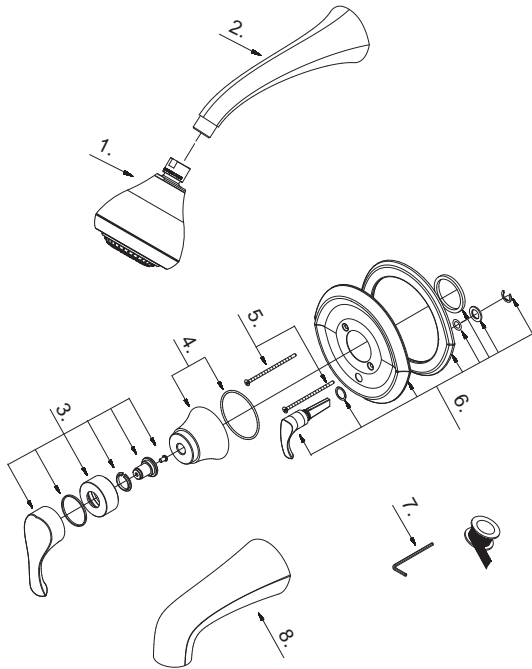

Illustrated Parts List

Liste de pièces illustrée

Lista ilustrada de partes

Replacement parts, call :
 Les pièces de rechange, appelez :
 Partes de reemplazo, llame :
1-888-328-2383
WWW.DANZE.COM

D510046T

**Pressure Balance Tub and Shower
 Faucet**

**Robinet à régulateur de pression pour
 bain et douche**

**Grifo de presión balanceada para
 bañera y ducha**

Model #	Finishes	Fini	Acabado
D510046T	Chrome	Chrome	Cromo
D510046BNT	Brushed Nickel	Nickel brossé	Níquel cepillado

Part Name	Nom de la pièce	Nombre de Partie	Part # # de pièce # de Parte
1 ^o . Shower Head	Pomme de douche	Cabeza de ducha	S1330400-GB
2 ^o . Shower Arm	Bras de douche	Brazo de ducha	A558951
3 ^o . Metal Handle Assembly	Assemblage de manette en métal	Ensamblaje de manija metálicas	A602112
4 ^o . Handle Base	Base de la manette	Base de manija	A607967
5. Screw Set	Ensemble de vis	Juego de tornillo	A608550
6 ^o . Escutcheon Assembly	Assemblage d'applique	Ensamblaje del escudo	A603095-51
7. Hex Wrench (H3.18 * 20 mm L * 90 mm L)	Clé hexagonale (H3.18 * 20 mm L * 90 mm L)	Llave hexagonal (H3.18 * 20 mm L * 90 mm L)	A031017
8 ^o . Spout Assembly	Assemblage du bec	Ensamblaje de vertedor	A523804