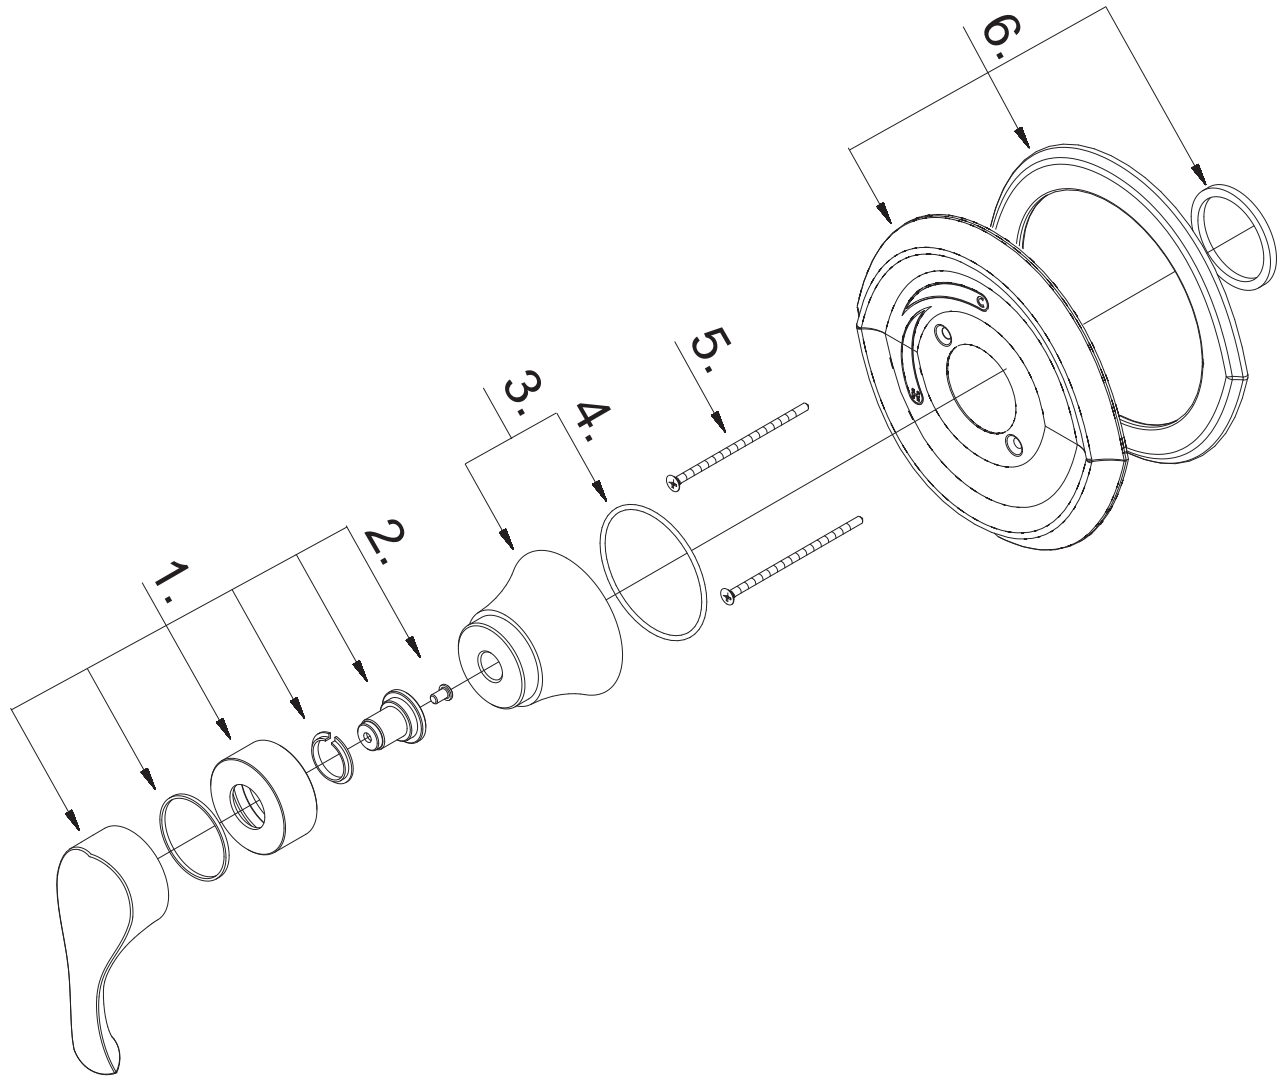

Replacement Parts / Repuestos / Pièces de rechange

D510446T (VA)

- | | |
|---|---------|
| 1°. Metal Handle Assembly/Ensamblaje de manija metálicas/Assemblage de manette en métal | A602112 |
| 2. Screw (3/16" - 24 * 5/16" L)/Tornillo (3/16 pulg. - 24 * 5/16 pulg. L)/Vis (3/16 po - 24 * 5/16 po L) | A008017 |
| 3°. Canopy Set/Juego de cobertura/Ensemble de garniture | A607967 |
| 4. O-Ring (Ø2-9/16" ID * Ø2-3/4" OD)/Empaque circular (Ø2-9/16 pulg. ID * Ø2-3/4 pulg. OD)/
Joint torique (Ø2-9/16 po ID * Ø2-3/4 po OD) | A004600 |
| 5. Screw (3/16" - 24 * 3-7/16" L)/Tornillo (3/16 pulg. - 24 * 3-7/16 pulg. L)/
Vis (3/16 po - 24 * 3-7/16 po L) | A008663 |
| 6°. Escutcheon Assembly/Ensamblaje del Escudo/Assemblage d'applique | A603096 |