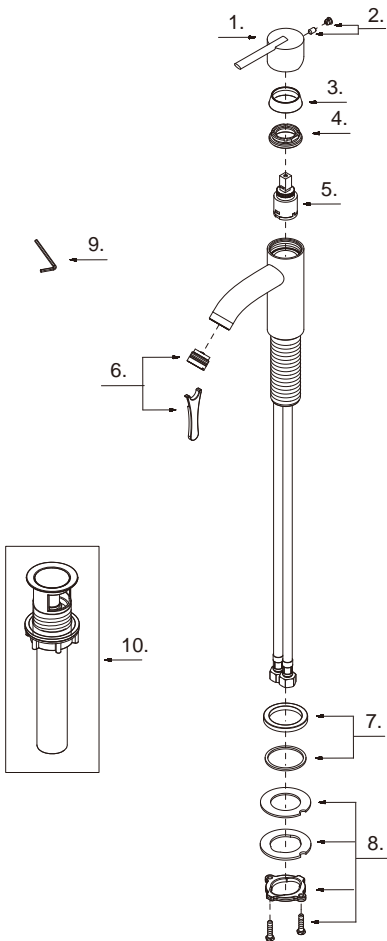

DH220577

Single Handle Lavatory Faucet
Robinet de lavabo à une manette
Grifo para lavabo con una manija

DH220577 (VA)

Illustrated Parts List
Liste de pièces illustrée
Lista ilustrada de partes

Replacement parts, call :
 Les pièces de rechange, appelez :
 Partes de reemplazo, llame :

1-888-328-2383
WWW.DANZE.COM

Model #	Finishes	Fini	Acabado
DH220577	Chrome	Chrome	Cromo
DH220577BN	Brushed Nickel	Nickel brossé	Níquel cepillado

Part Name	Nom de la pièce	Nombre de Partie	Part # # de pièce # de Parte
1° Metal Handle Assembly	Assemblage de manette en métal	Ensamblaje de manija metálica	A069227
2° Handle Insert & Screw	Pièce rapportée pour manettes et vis	Tapa de manija y tornillo	A66D872
3° Trim Cap	Capuchon de garniture	Tapa ornamental	A103128
4. Lock Nut	Écrous de blocage	Contratuerca	A104260
5. Ceramic Disc Cartridge	Cartouche à disque en céramique	Cartucho de disco cerámico	A507906N
6° Aerator & Wrench	Brise-jet et clé	Aireador y llave	A613073N-50
7° Spout Trim Ring	Garniture circulaire du bec	Anillo ornamental del grifo	A607658
8. Mounting Hardware Assembly	Assemblage du matériel de fixation	Ensamblaje de ferretería de montaje	A603171
9. Hex Wrench (H2.5 * 19 mm L * 53 mm L)	Clé hexagonale (H2.5 * 19 mm L * 53 mm L)	Llave hexagonal (H2.5 * 19 mm L * 53 mm L)	A031000NI
10°. Touch Down Drain	Goulotte de vidange	Ensamblaje de desagüe	A505219-P