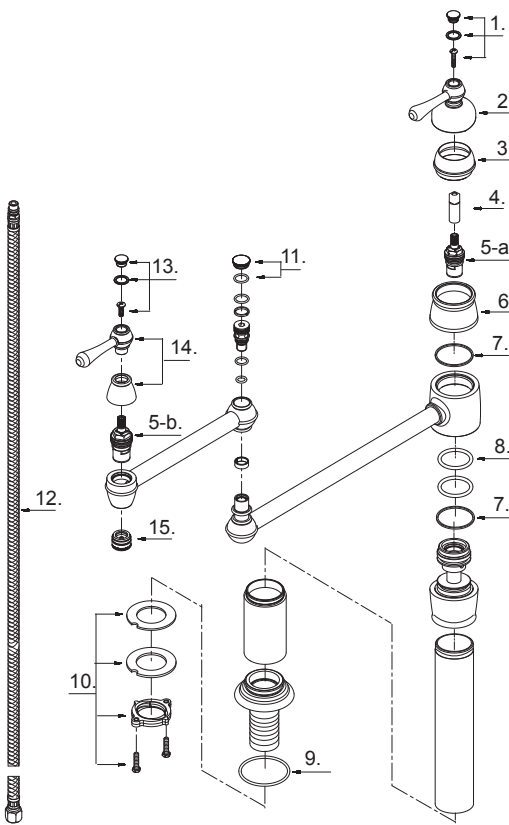

Deck Mount Pot Filler

Robinet à montage sur tablier pour remplissage de gros contenants

Grifo para cacerdas con montaje en el Fregadero

D206557 (VA)

Part Name	Nom de la pièce	Nombre de Partie	Part # # de pièce # de Parte
1°. Handle Cap	Capuchon de la manette	Tapón	A603387
2°. Metal Handle Assembly	Assemblage de manette en métal	Ensamblaje de manija metálicas	A602659
3°. Trim Cap	Capuchon de garniture	Tapa ornamental	A103280
4. Handle Adapter	Adaptateur de la manette	Adaptador de manija	A039545
5-a. Ceramic Disc Cartridge - Cold	Cartouche à disque en céramique - froid	Cartucho de disco cerámico - frío	A507376W
5-b. Ceramic Disc Cartridge - Hot	Cartouche à disque en céramique - chaud	Cartucho de disco cerámico - caliente	A507375W
6°. Sleeve	Manchon	Manga	A033644
7. Washer	Rondelle	Arandela	A200004KP
8. O-Ring (Ø1-1/4" ID * Ø1-1/2" OD)	Joint torique (Ø1-1/4 po ID * Ø1-1/2 po OD)	Empaque circulaire (Ø1-1/4 pulg." ID * Ø1-1/2 pulg. OD)	A004008N
9. O-Ring (Ø2" ID * Ø2-3/16" OD)	Joint torique (Ø2" ID * Ø2-3/16 po OD)	Empaque circulaire (Ø2 pulg. ID * Ø2-3/16 pulg. OD)	A048062
10. Mounting Hardware Assembly	Assemblage du matériel de fixation	Ensamblaje de ferreteria de montaje	A603171
11°. Handle Cap	Capuchon de la manette	Tapón	A603949N
12. Supply Hose	Tuyau d'alimentation d'eau	Tubo de suministro de agua	A105131W
13°. Handle Cap	Capuchon de la manette	Tapón	A603388
14°. Metal Handle Assembly	Assemblage de manette en métal	Ensamblaje de manija metálicas	A602261
15°. Aerator	Brise-jet	Aireador	A613072N-53