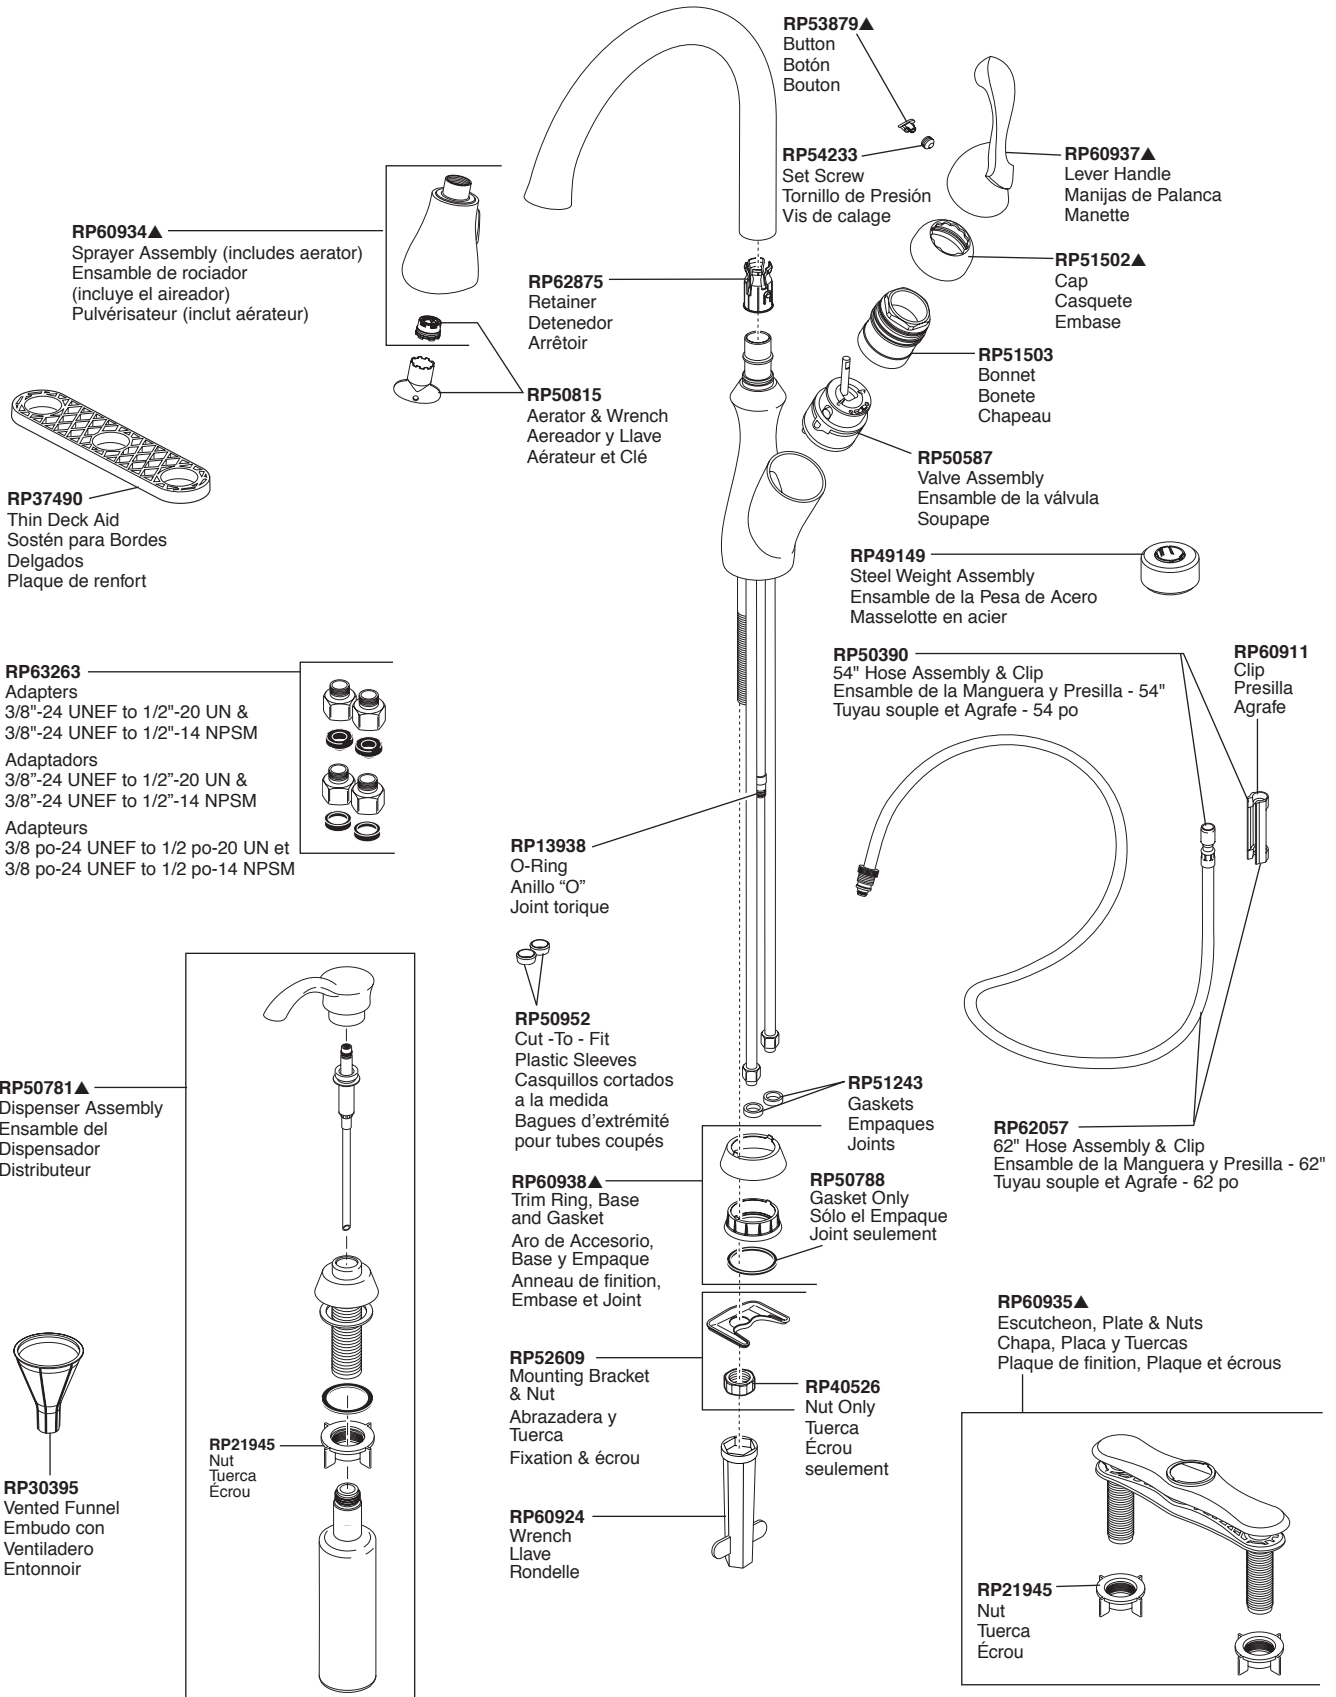

Arabella™ Single Lever Pull-Down Kitchen Faucet

Robinet Monocommande Arabella™ à Bec-Douchette Rétractable

Palanca Deslizable Arabella™ para Llaves de Cocina

Arabella™ Kitchen

Model/Modelo/Modèle 19950-DST Series/Series/Seria

▲Specify finish / Especificque el Acabado / Précisez le fini

62817_Rev C_19950-DST 6-22-10

DIAMOND™ SEAL TECHNOLOGY