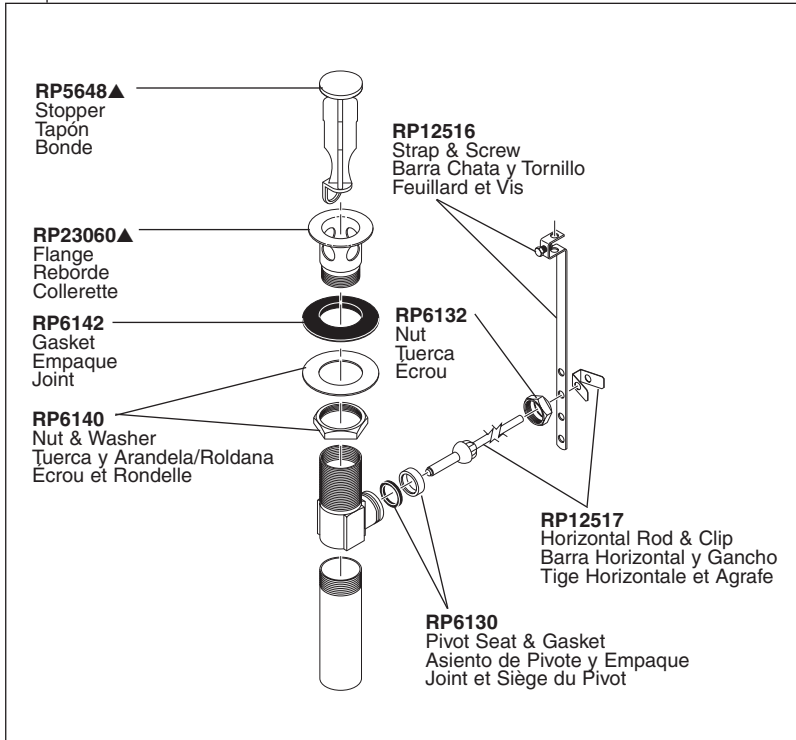

Lahara® Two-Handle Lavatory Faucet Robinetterie de Toilette à Manette Double Lahara®

Llave Lahara® de Dos Manijas para Lavamanos

Model/Modelo/Modèle 2538 Series/Series/Seria

Lahara® Lavatory

Lahara® Two-Handle Lavatory Faucet Robinetterie de Toilette à Manette Double Lahara®

Llave Lahara® de Dos Manijas para Lavamanos

Model/Modelo/Modèle 2538 Series/Series/Seria

Lahara® Lavatory

RP26533▲
Metal Pop-Up Assembly Less Lift Rod
Ensamble de Metal del Desagüe Automático Menos la Barra de Alzar
Renvoi Mécanique en Métal Sans la Tige de Manoeuvre

RP38958▲
Pop-Up with Metal Flange and Plastic Tail Piece Less Lift Rod
Drenaje automático con brida de metal y la pieza de cola plástica menos la barra de alzar
Renvoi mécanique avec colerette en métal et raccord droit de vidange en plastique sans la tige de manoeuvre