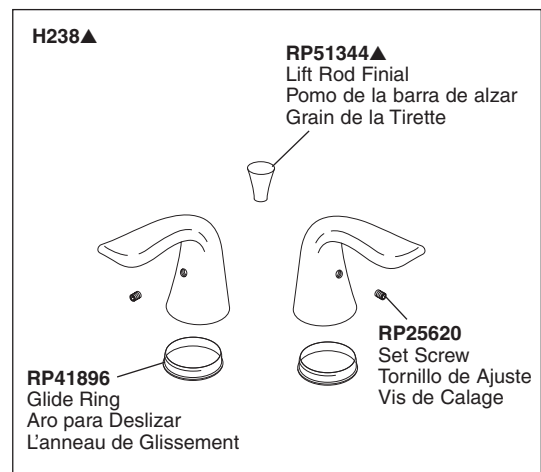

Lahara® Two-Handle Lavatory Faucet Robinetterie de Toilette à Manette Double Lahara®

Llave Lahara® de Dos Manijas para Lavamanos

Model/Modelo/Modèle 2538 Series/Series/Seria

Lahara® Lavatory

Lahara® Two-Handle Lavatory Faucet Robinetterie de Toilette à Manette Double Lahara®

Llave Lahara® de Dos Manijas para Lavamanos

Model/Modelo/Modèle 2538 Series/Series/Seria

Lahara® Lavatory

RP26533▲
Metal Pop-Up Assembly Less Lift Rod
Ensamble de Metal del Desagüe Automático Menos la Barra de Alzar
Renvoi Mécanique en Métal Sans la Tige de Manoeuvre

RP38958▲
Pop-Up with Metal Flange and Plastic Tail Piece Less Lift Rod
Drenaje automático con brida de metal y la pieza de cola plástica menos la barra de alzar
Renvoi mécanique avec colerette en métal et raccord droit de vidange en plastique sans la tige de manoeuvre