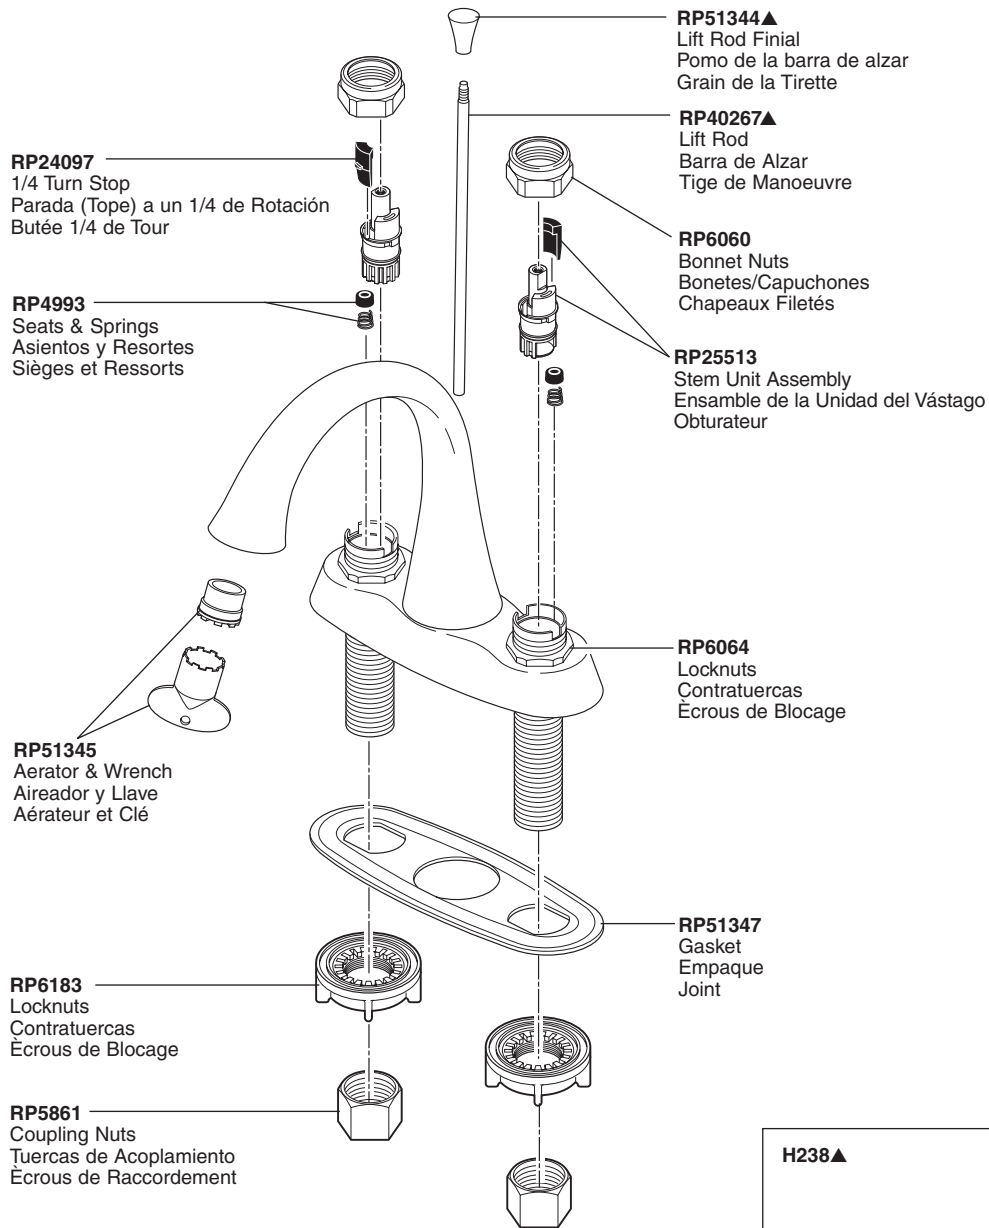

Lahara® Two-Handle Lavatory Faucet Robinetterie de Toilette à Manette Double Lahara®

Llave Lahara® de Dos Manijas para Lavamanos

Model/Modelo/Modèle 2538 Series/Series/Seria

Lahara® Lavatory

Lahara® Two-Handle Lavatory Faucet Robinetterie de Toilette à Manette Double Lahara®

Llave Lahara® de Dos Manijas para Lavamanos

Model/Modelo/Modèle 2538 Series/Series/Seria

Lahara® Lavatory

RP26533▲
Metal Pop-Up Assembly Less Lift Rod
Ensamble de Metal del Desagüe Automático Menos la Barra de Alzar
Renvoi Mécanique en Métal Sans la Tige de Manoeuvre

RP38958▲
Pop-Up with Metal Flange and Plastic Tail Piece Less Lift Rod
Drenaje automático con brida de metal y la pieza de cola plástica menos la barra de alzar
Renvoi mécanique avec colerette en métal et raccord droit de vidange en plastique sans la tige de manoeuvre