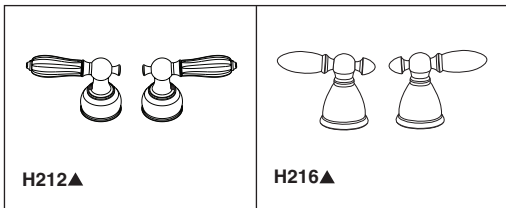

# Victorian® Collection Two-Handle Lavatory Faucet Robinetterie de Toilette à Manette Double Collection Victorian®

Llave de Dos Manijas para Lavamanos de la Colección Victorian®

Victorian® Lavatory

Model/Modelo/Modèle 2555LF Series/Series/Seria