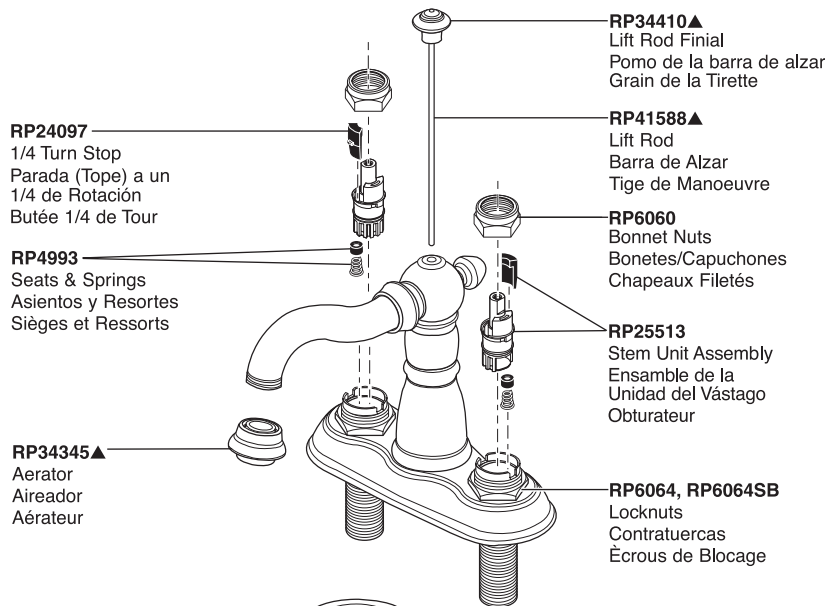

# Victorian® Collection Two-Handle Lavatory Faucet Robinetterie de Toilette à Manette Double Collection Victorian®

Llave de Dos Manijas para Lavamanos de la Colección Victorian®

Victorian® Lavatory

Model/Modelo/Modèle 2555LF Series/Series/Seria