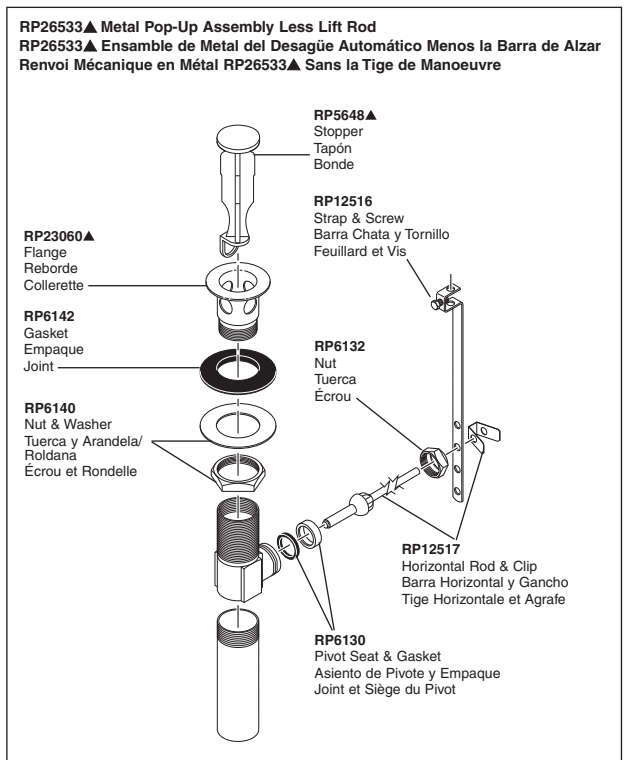

▲Specify finish / Especificque el Acabado / Précisez le fini

CALIFORNIA/VERMONT COMPLIANT