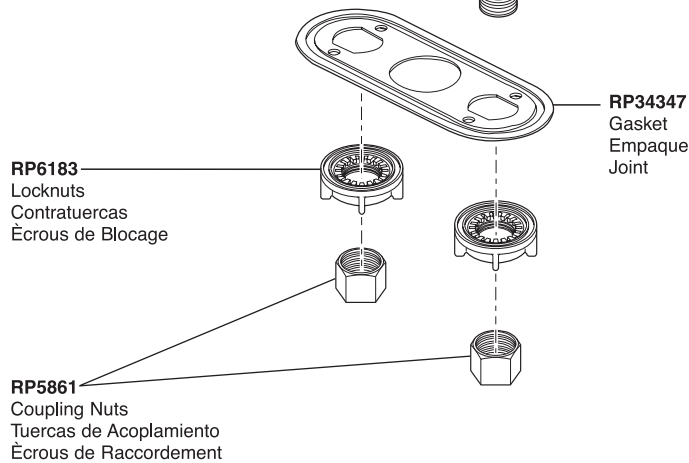

# Victorian® Collection Two-Handle Lavatory Faucet Robinetterie de Toilette à Manette Double Collection Victorian®

Llave de Dos Manijas para Lavamanos de la Colección Victorian®

Victorian® Lavatory

Model/Modelo/Modèle 2555LF Series/Series/Seria