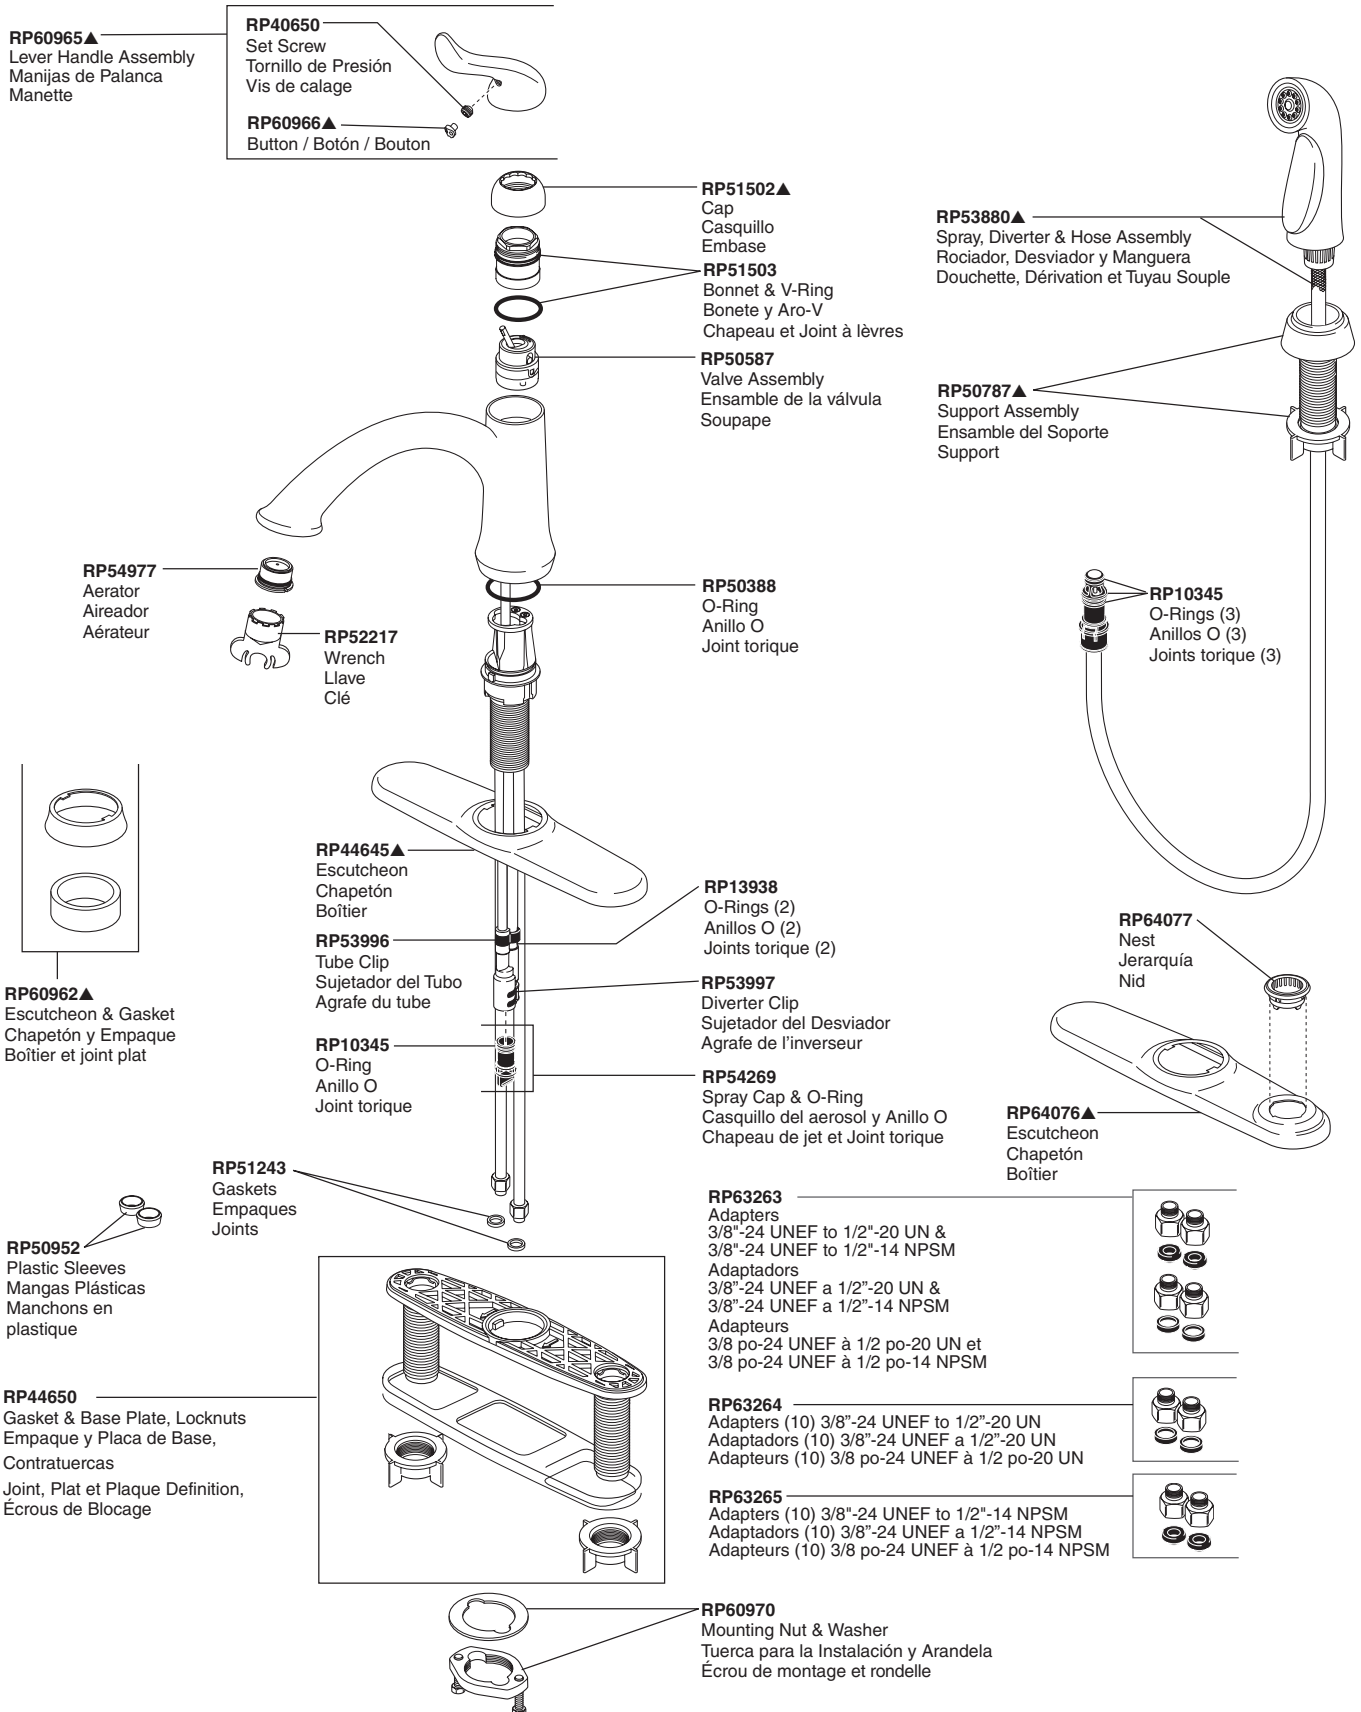

Linden™ Single-Handle Kitchen Faucet

Robinetterie de Cuisine à Manette Simple Linden™

Llave Monomando de Linden™ para Cocina

Models/Modelos/Modèles 1353-DST, 3353-DST, 4453-DST Series/Series/Seria

Linden™ Kitchen

▲Specify finish /Especifique el Acabado/Précisez le fini

60961_Rev_E 8-2-10

SINGLE-HANDLE KITCHEN