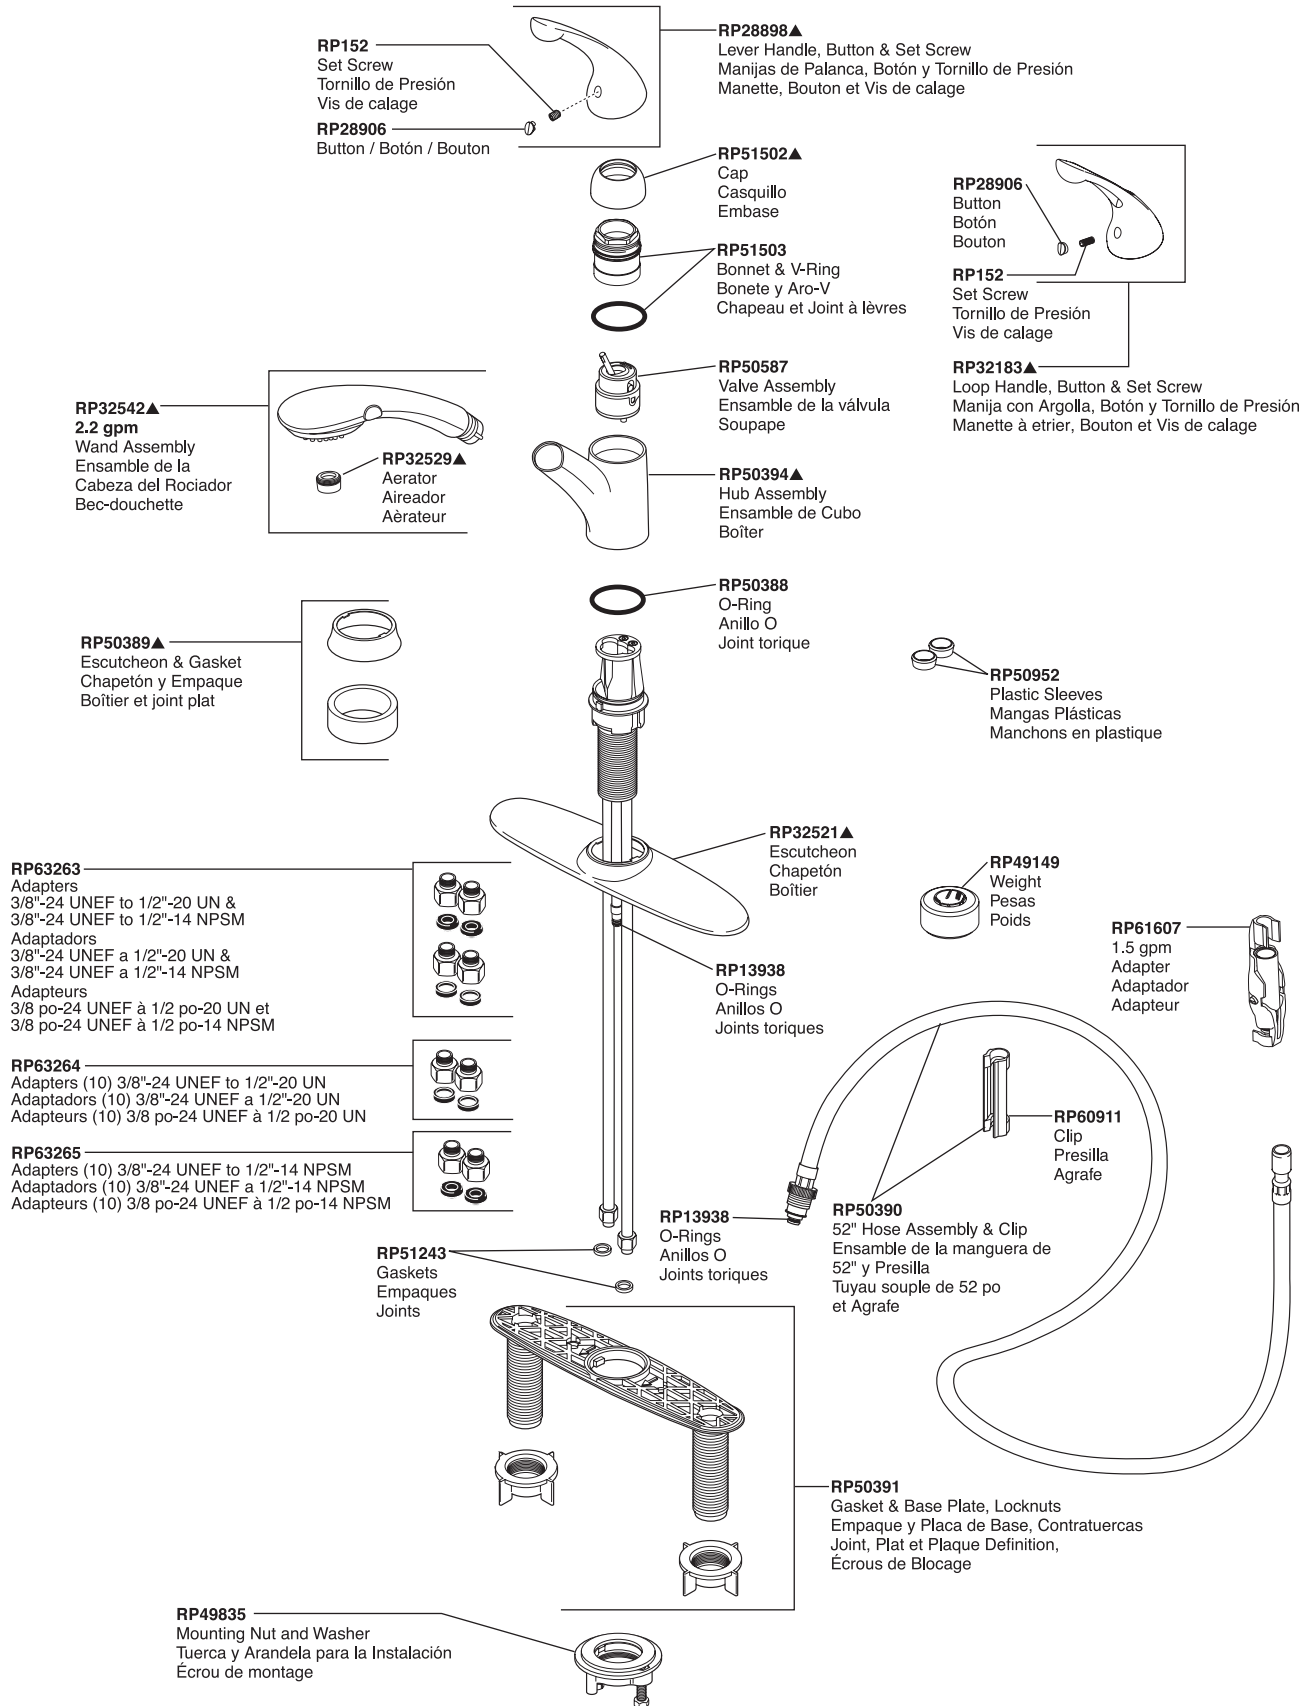

Signature® Pull-Out Kitchen Faucet Robinet de Cuisine à Bec Rétractable Signature®

Llave Extensible Recta Signature® para Cocina

Models/Modelos/Modèles 470-DST, 470-WE-DST & 472-DST Series/Series/Seria

Signature® Kitchen

▲Specify finish / Especificue el Acabado / Précisez le fini

470-DST_470-WE-DST_472-DST

54298_Rev_G 11-22-10