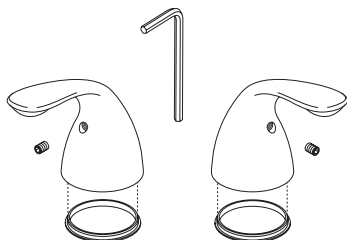

Two-Handle Lavatory Faucet Robinetterie de Toilette à Manette Double

Llave de Dos Manijas para Lavamanos

Model/Modelo/Modèle 3530LF-MPU & 3544LF-MPU Series/Series/Seria

Widespread Lavatory

RP64364▲
Lever Handle Kit
Manija Palanca
Poignée de Levier

H41
Knob Handle Kit
Manija Redonda
Poignée Ronde

Available thick deck mounting kit
RP10612 adds 1" to maximum
deck thickness.

Juego de piezas **RP10612** disponible
para superficies más gruesas le
agrega 1" al grosor máximo de la
superficie de instalación.

Le kit de montage sur surface
épaisse **RP10612** disponible ajoute
un 1 po à l'épaisseur maximale de
la surface.

Two-Handle Lavatory Faucet Robinetterie de Toilette à Manette Double

Llave de Dos Manijas para Lavamanos