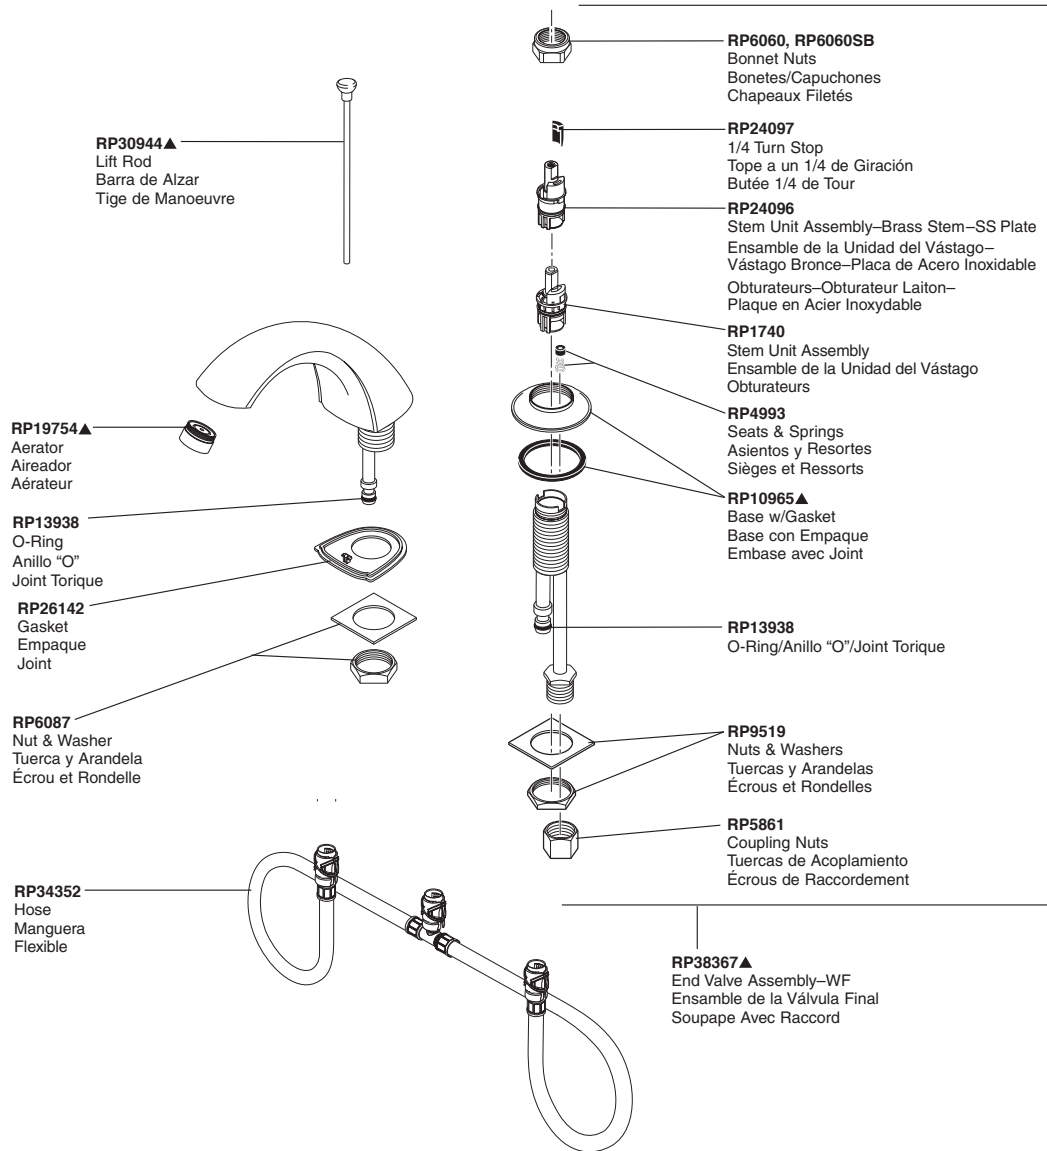

Two-Handle Lavatory Faucet Robinetterie de Toilette à Manette Double

Llave de Dos Manijas para Lavamanos

Model/Modelo/Modèle 3530LF-MPU & 3544LF-MPU Series/Series/Seria

Widespread Lavatory

RP64364▲
Lever Handle Kit
Manija Palanca
Poignée de Levier

H41
Knob Handle Kit
Manija Redonda
Poignée Ronde

Available thick deck mounting kit
RP10612 adds 1" to maximum
deck thickness.

Juego de piezas **RP10612** disponible
para superficies más gruesas le
agrega 1" al grosor máximo de la
superficie de instalación.

Le kit de montage sur surface
épaisse **RP10612** disponible ajoute
un 1 po à l'épaisseur maximale de
la surface.

Two-Handle Lavatory Faucet Robinetterie de Toilette à Manette Double

Llave de Dos Manijas para Lavamanos

Model/Modelo/Modèle 3530LF-MPU & 3544LF-MPU Series/Series/Seria

Widespread Lavatory