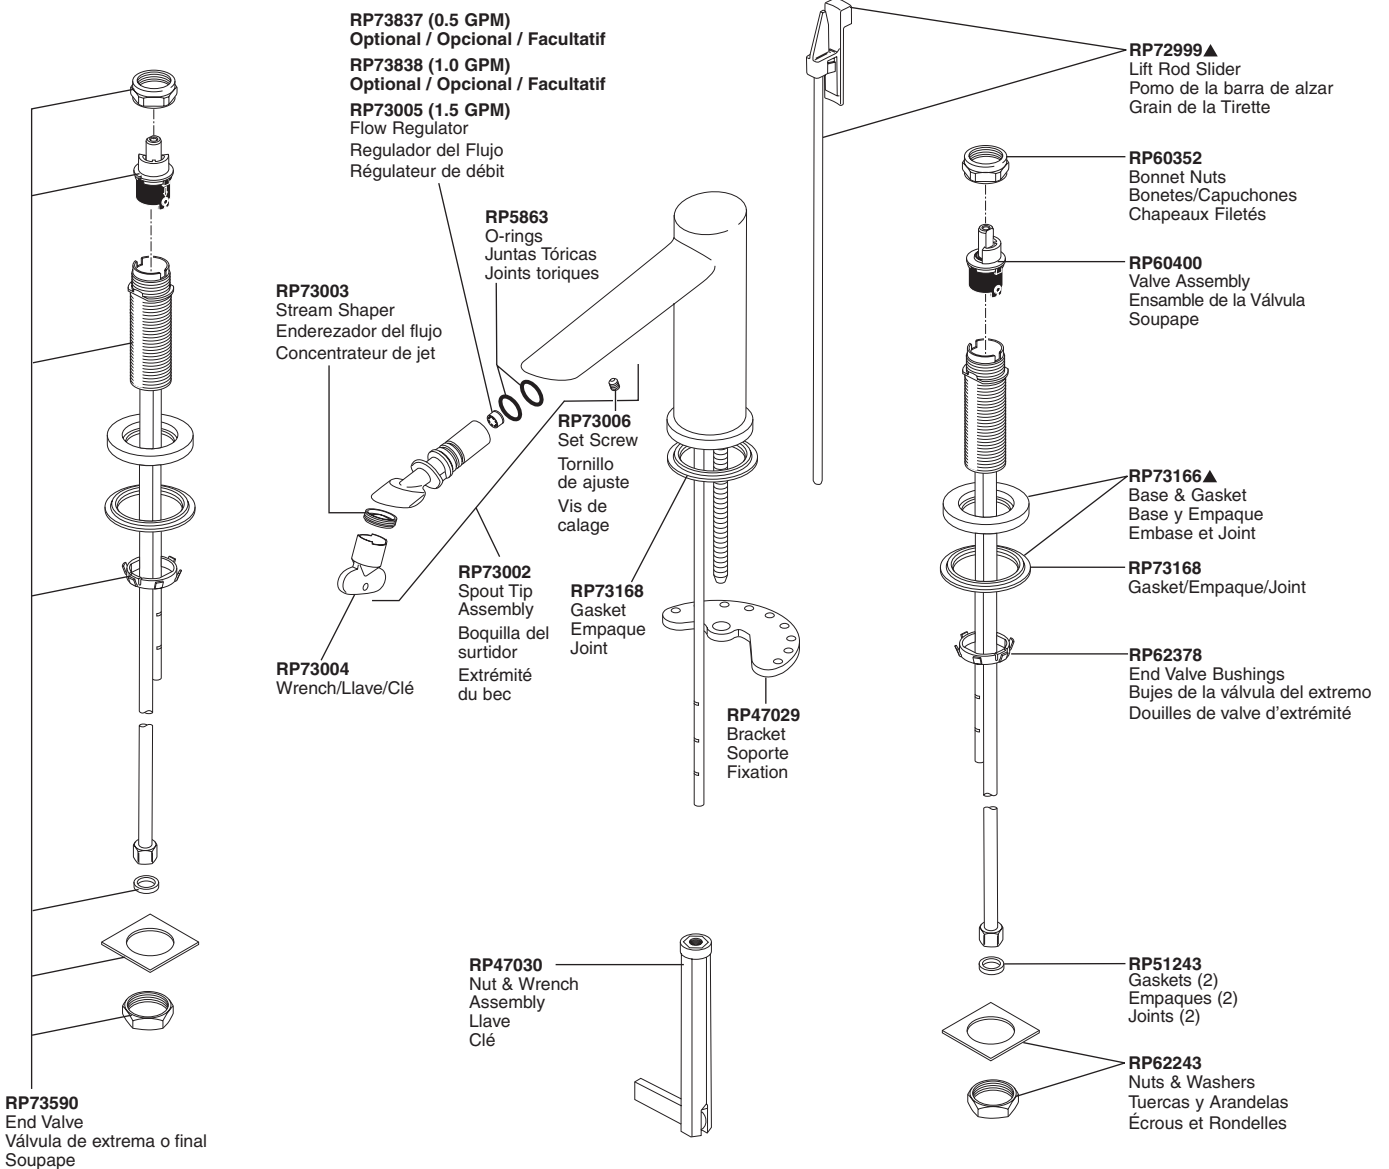

Two-Handle Lavatory Faucet Robinetterie de Toilette à Manette Double

Llave de Dos Manijas para Lavamanos

Compel™ Lavatory

Model/Modelo/Modèle 3561-MPU-DST Series/Series/Seria

RP60457
Outlet Connector
Conexión de la salida
Raccord de sortie

Two-Handle Lavatory Faucet Robinetterie de Toilette à Manette Double

Llave de Dos Manijas para Lavamanos

Compel™ Lavatory

Model/Modelo/Modèle 3561-MPU-DST Series/Series/Seria

RP72131▲

Decorative Supply Line Covers (PVC)
Quantity 2, 30" Long
Available as Accessory Order (Not Included)

Tapas Decorativas para las Líneas de Suministro (PVC)
Cantidad 2, 30" de largo
Disponible como orden de accesorio (No incluido)

Tubes décoratifs sur le tuyau d'arrivée d'eau (PVC)
Quantité 2, 30 po de longueur
Livvable séparément seulement (non inclus)

RP72130▲

Decorative Supply Line Covers (metal)
Quantity 2, 30" Long
Available as Accessory Order (Not Included)

Tapas Decorativas para las Líneas de Suministro (metal)
Cantidad 2, 30" de largo
Disponible como orden accesorio (No incluido)