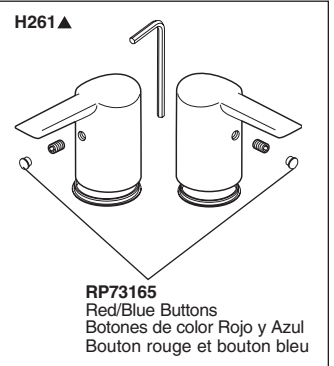

Two-Handle Lavatory Faucet Robinetterie de Toilette à Manette Double

Llave de Dos Manijas para Lavamanos

Compel™ Lavatory

Model/Modelo/Modèle 3561-MPU-DST Series/Series/Seria

RP60457
Outlet Connector
Conexión de la salida
Raccord de sortie

Two-Handle Lavatory Faucet Robinetterie de Toilette à Manette Double

Llave de Dos Manijas para Lavamanos

Compel™ Lavatory

Model/Modelo/Modèle 3561-MPU-DST Series/Series/Seria

RP72131▲

Decorative Supply Line Covers (PVC)
Quantity 2, 30" Long
Available as Accessory Order (Not Included)

Tapas Decorativas para las Líneas de Suministro (PVC)
Cantidad 2, 30" de largo
Disponible como orden de accesorio (No incluido)

Tubes décoratifs sur le tuyau d'arrivée d'eau (PVC)
Quantité 2, 30 po de longueur
Livvable séparément seulement (non inclus)

Tubes décoratifs sur le tuyau d'arrivée d'eau (métal)
Quantité 2, 30 po de longueur
Livvable séparément seulement (non inclus)

RP26533▲

Metal Pop-Up Assembly Less Lift Rod
Ensamble de Metal del Desagüe Automático Sin la Barra de Alzar
Renvoi Mécanique en Métal Sans la Tige de Manoeuvre