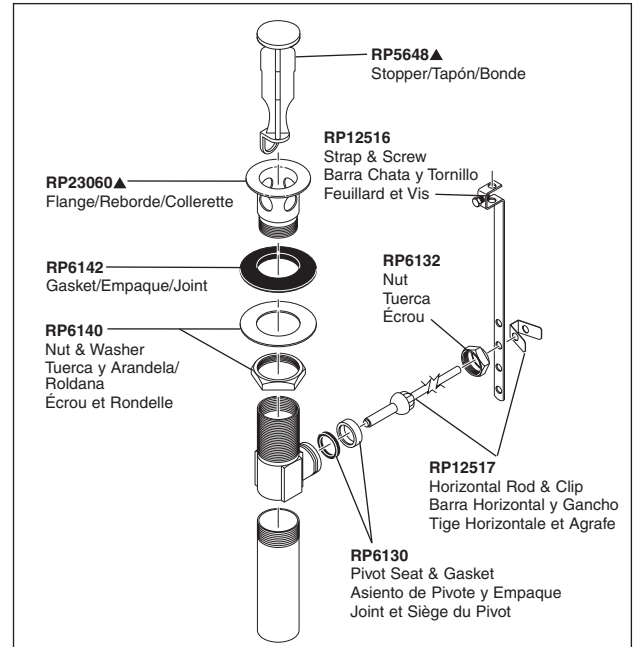

Two-Handle Lavatory Faucet Robinetterie de Toilette à Manette Double

Llave de Dos Manijas para Lavamanos

Compel™ Lavatory

Model/Modelo/Modèle 3561-MPU-DST Series/Series/Seria

RP60457
Outlet Connector
Conexión de la salida
Raccord de sortie

Tapas Decorativas para las Líneas de Suministro (PVC)
Cantidad 2, 30" de largo
Disponible como orden de accesorio (No incluido)

Tubes décoratifs sur le tuyau d'arrivée d'eau (PVC)
Quantité 2, 30 po de longueur
Livvable séparément seulement (non inclus)

RP72130▲

Decorative Supply Line Covers (metal)
Quantity 2, 30" Long
Available as Accessory Order (Not Included)

Tapas Decorativas para las Líneas de Suministro (metal)
Cantidad 2, 30" de largo
Disponible como orden accesorio (No incluido)

Tubes décoratifs sur le tuyau d'arrivée d'eau (métal)
Quantité 2, 30 po de longueur
Livvable séparément seulement (non inclus)

RP26533▲

Metal Pop-Up Assembly Less Lift Rod
Ensamble de Metal del Desagüe Automático Sin la Barra de Alzar
Renvoi Mécanique en Métal Sans la Tige de Manoeuvre