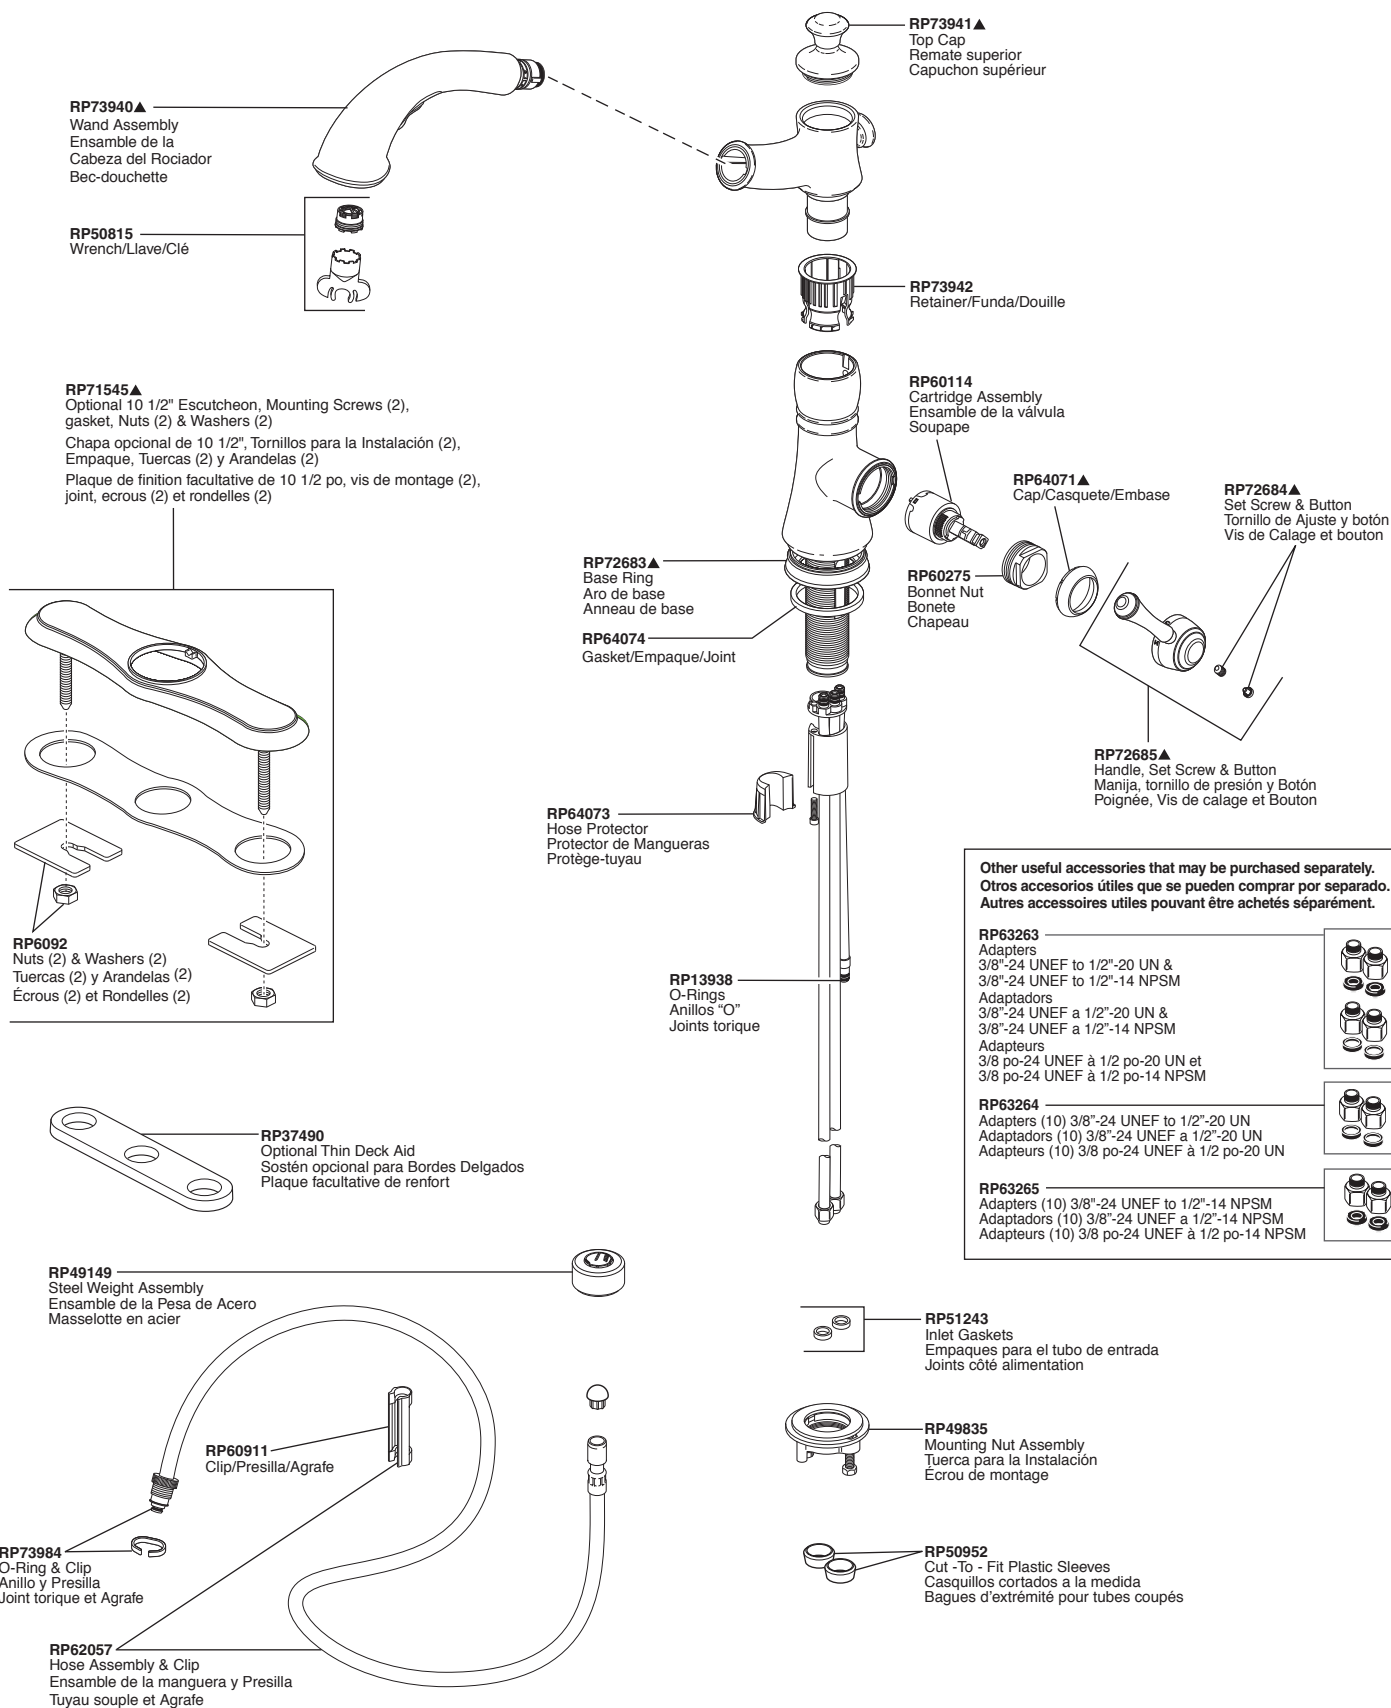

Single Handle Pull-Out Kitchen Faucet Robinet à Bec-Douchette pour Évier d Cuisine

Llave de Agua Deslizable para Cocinas

Model/Modelo/Modèle 4197-DST Series/Series/Seria

Cassidy™
Kitchen

**Other useful accessories that may be purchased separately.
Otros accesorios útiles que se pueden comprar por separado.
Autres accessoires utiles pouvant être achetés séparément.**

RP63263
Adapters
3/8"-24 UNEF to 1/2"-20 UN &
3/8"-24 UNEF to 1/2"-14 NPSM
Adaptadors
3/8"-24 UNEF a 1/2"-20 UN &
3/8"-24 UNEF a 1/2"-14 NPSM
Adaptateurs
3/8 po-24 UNEF à 1/2 po-20 UN et
3/8 po-24 UNEF à 1/2 po-14 NPSM

RP63264
Adapters (10) 3/8"-24 UNEF to 1/2"-20 UN
Adaptadors (10) 3/8"-24 UNEF a 1/2"-20 UN
Adaptateurs (10) 3/8 po-24 UNEF à 1/2 po-20 UN

RP63265
Adapters (10) 3/8"-24 UNEF to 1/2"-14 NPSM
Adaptadors (10) 3/8"-24 UNEF a 1/2"-14 NPSM
Adaptateurs (10) 3/8 po-24 UNEF à 1/2 po-14 NPSM