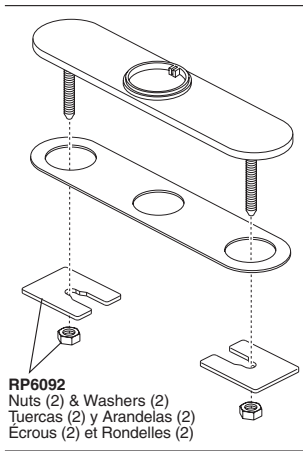

Pull-Out Kitchen Faucet Robinet de Cuisine à Bec Rétractable

Llave Extensible Recta para Cocina

Model/Modelo/Modèle 4159-DST Series/Series/Seria

RP63263

Adaptateurs
3/8 po-24 UNEF à 1/2 po-20 UN et
3/8 po-24 UNEF à 1/2 po-14 NPSM

RP63264

RP63265

RP64070▲
Optional 10 1/2" Escutcheon (mounts on 8" centers),
Mounting Screws (2), Gasket, Nuts (2) & Washers (2)
Chapa opcional de 10 1/2" Tornillos para la Instalación (2),
Empaque, Tuercas (2) y Arandelas (2)

Plaque de finition facultative de 10 1/2 po, vis de montage (2),
joint, ecrous (2) et rondelles (2)

RP6092
Nuts (2) & Washers (2)
Tuercas (2) y Arandelas (2)
Ecrous (2) et Rondelles (2)

RP74610▲
Handle, Screw & Button
Manija, tornillo y Botón
Poignée, Vis et Bouton

RP74603▲
Button / botón / bouton
RP72998
Screw / Tornillo / Vis

RP74606
Insert/Insertar/Insérer

RP74605▲
Wand Assembly
Ensamble de la
Cabeza del Rociador
Bec-douchette

RP74604▲
Bonnet
Bonete
Chapeau

RP73000
Cartridge Assembly
Ensamble de la válvula
Soupape

RP74609▲
Hub
Concentradores
Moyeu

RP32520
O-Rings
Anillos "O"
Joints torique

RP74607
Glide Ring
Aro para Deslizar
L'anneau de Glissement

RP64074
Gasket/Empaque/Joint

RP50952
Cut -To - Fit Plastic Sleeves
Casquillos cortados a la medida
Bagues d'extrémité pour tubes coupés

RP13938
O-Rings
Anillos "O"
Joints torique

RP51243
Inlet Gaskets
Empaques para el tubo de entrada
Joints côté alimentation

RP49835
Mounting Nut Assembly
Tuercas para la Instalación
Ecrou de montage

RP37490
Optional Thin Deck Aid
Sostén opcional para Bordes Delgados
Plaque facultative de renfort

RP74608
Hose Assembly & Clip
Ensamble de la Manguera y Presilla
Tuyau souple et Agrafe

RP60911
Clip/Presilla/Agrafe

RP49149
Steel Weight Assembly
Ensamble de la Pesa de Acero
Masselotte en acier