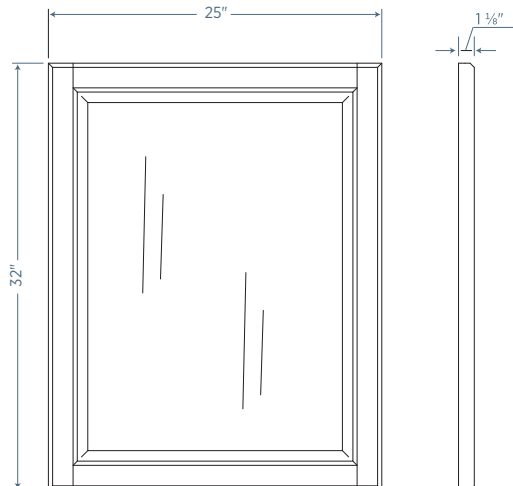

#### SHCOAT1617

16½" W x 17½" D x 36¾" H

**STCOA3518D**

**35 $\frac{3}{8}$ " W x 20 $\frac{1}{8}$ " D x 31" H**

**Sink**  
**Lavabo**

- Vitreous China
- 8" Center Drilling
- Lavabo en porcelaine vitrifiée
- Perçage à entraxe de 8 po

**F-3690-8W**

**35 $\frac{3}{8}$ " W x 20" D x 4 $\frac{1}{4}$ " H**

**Mirror**  
**Miroir**

- Cognac Finish
- Hangs Vertically
- Secure-Mount™ Hanging System
- Fini cognac
- S'accroche à la verticale
- Système d'accrochage Secure-Mount<sup>MC</sup>

**STCOM2532**

**25" W x 1 $\frac{1}{8}$ " D x 32" H**

**Vanity  
Meuble-  
lavabo**

**Mirror  
Miroir**

All dimensions are subject to change and variation without notice. Les dimensions sont sujettes à changement et variation sans préavis.