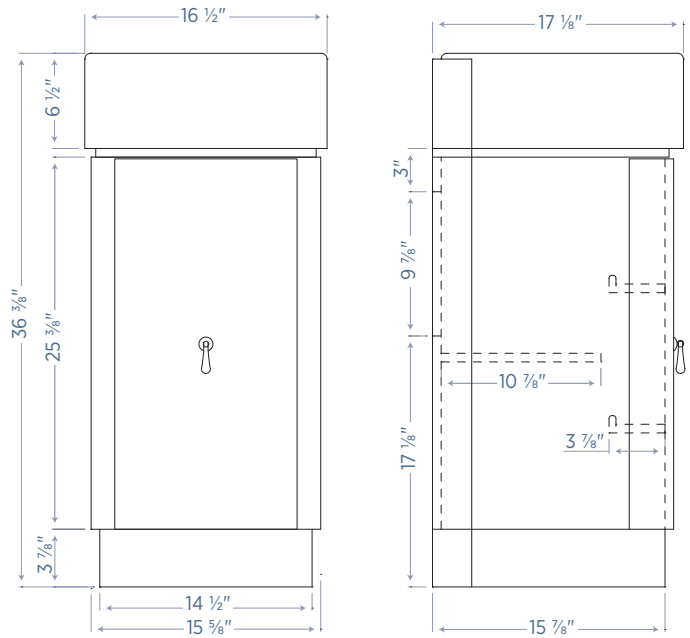

Vanity and Sink
Meuble-lavabo et
Lavabo