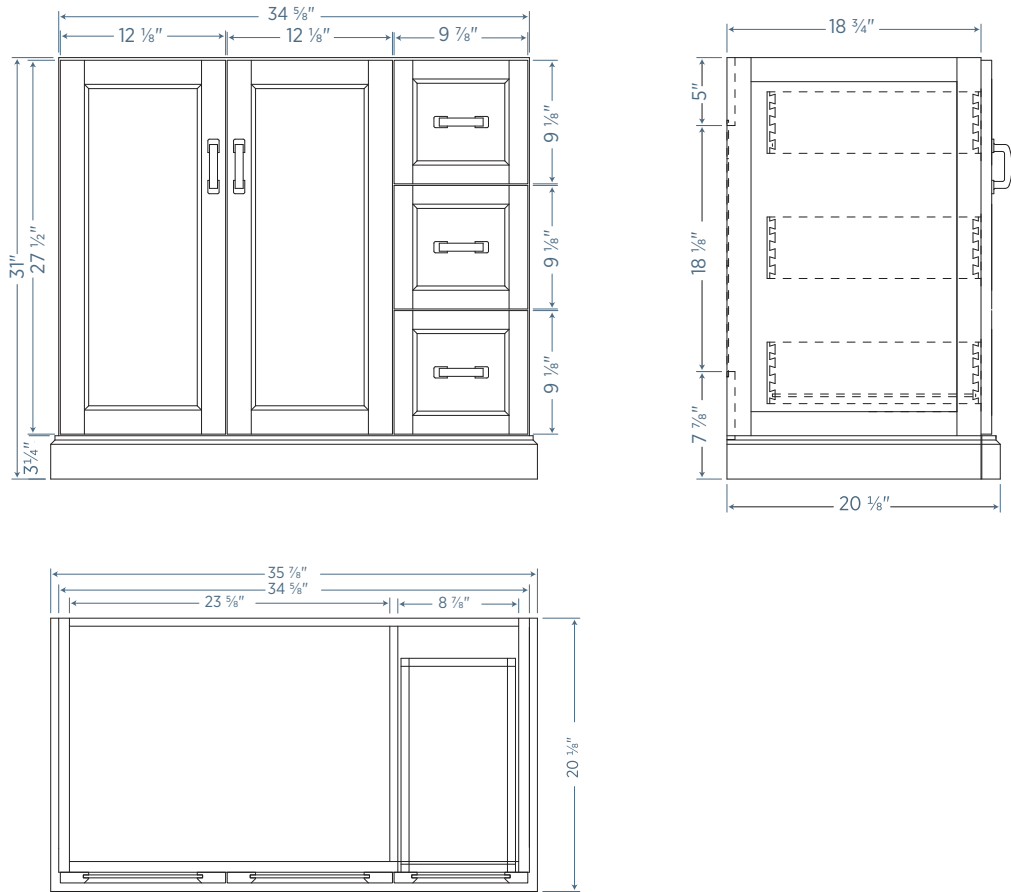

#### SHCOAT1617

16½" W x 17½" D x 36¾" H

**STCOA3518D**

**35 $\frac{3}{8}$ " W x 20 $\frac{1}{8}$ " D x 31" H**

**Sink**  
**Lavabo**

- Vitreous China
- 8" Center Drilling
- Lavabo en porcelaine vitrifiée
- Perçage à entraxe de 8 po

**F-3690-8W**

**35 $\frac{3}{8}$ " W x 20" D x 4 $\frac{1}{4}$ " H**

**Mirror**  
**Miroir**

- Cognac Finish
- Hangs Vertically
- Secure-Mount™ Hanging System
- Fini cognac
- S'accroche à la verticale
- Système d'accrochage Secure-Mount<sup>MC</sup>

**STCOM2532**

**25" W x 1 $\frac{1}{8}$ " D x 32" H**

**Vanity  
Meuble-  
lavabo**

**Mirror  
Miroir**

All dimensions are subject to change and variation without notice. Les dimensions sont sujettes à changement et variation sans préavis.