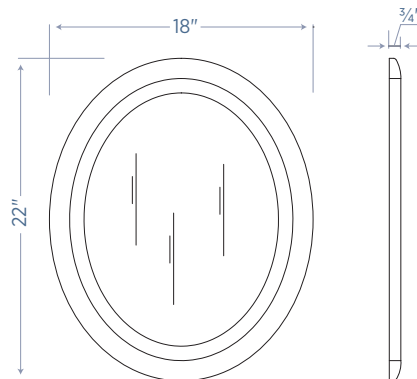

Mirror
Miroir

All dimensions are subject to change and variation without notice. Les dimensions sont sujettes à changement et variation sans préavis.