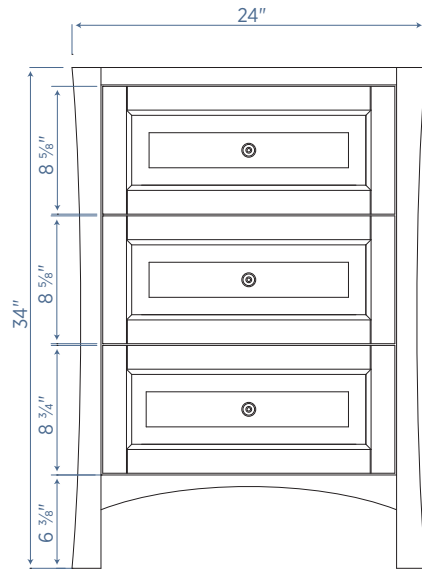

Vanity
Meuble-lavabo

- Espresso Bean Finish
- Custom Top Available
- Brushed Nickel Knobs
- 2 Functional Drawers
- 5-Piece Drawer Fronts with Raised Center Panels
- Fini brun foncé
- Dessus personnalisé disponible
- Boutons en nickel brossé
- 2 tiroirs fonctionnels
- Devants de tiroirs en 5 pièces avec panneaux centraux surélevés

WVEA2421D

24" W x 21 $\frac{1}{8}$ " D x 34 H

Mirror
Miroir

- Espresso Bean Finish
- Top and Bottom Arches
- Curved Frame Matches Vanity Legs
- Hangs Vertically
- Pre-attached Mounting Hooks
- Fini brun foncé
- Arcs supérieurs et inférieurs
- Le cadre courbé est assorti aux pieds du meuble-lavabo
- S'accroche à la verticale
- Crochets de montage préfixés

WVEM2228

22" W x $\frac{3}{4}$ " D x 28" H

**Vanity
Meuble-
lavabo**

**Mirror
Miroir**

All dimensions are subject to change and variation without notice. Les dimensions sont sujettes à changement et variation sans préavis.