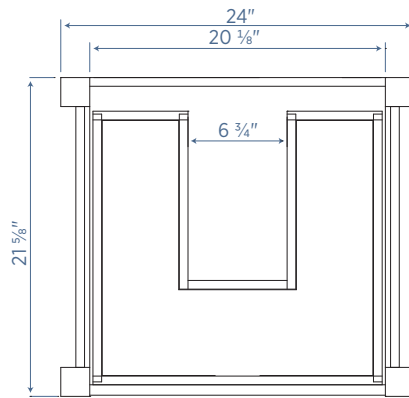

WVEA2421D

24" W x 21 $\frac{1}{8}$ " D x 34 H

Mirror
Miroir

- Espresso Bean Finish
- Top and Bottom Arches
- Curved Frame Matches Vanity Legs
- Hangs Vertically
- Pre-attached Mounting Hooks
- Fini brun foncé
- Arcs supérieurs et inférieurs
- Le cadre courbé est assorti aux pieds du meuble-lavabo
- S'accroche à la verticale
- Crochets de montage préfixés

WVEM2228

22" W x $\frac{3}{4}$ " D x 28" H

**Vanity
Meuble-
lavabo**

**Mirror
Miroir**

All dimensions are subject to change and variation without notice. Les dimensions sont sujettes à changement et variation sans préavis.