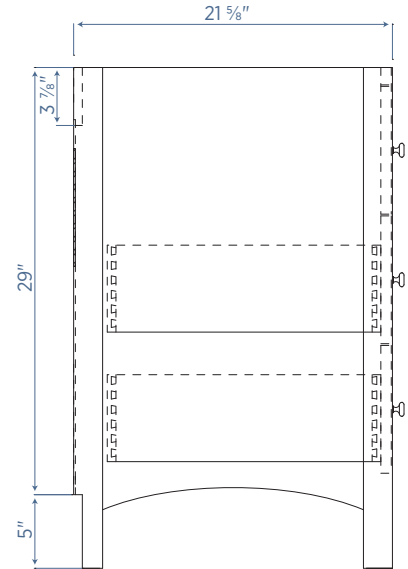

WVEA2421D

24" W x 21 $\frac{1}{8}$ " D x 34 H

Mirror
Miroir

- Espresso Bean Finish
- Top and Bottom Arches
- Curved Frame Matches Vanity Legs
- Hangs Vertically
- Pre-attached Mounting Hooks
- Fini brun foncé
- Arcs supérieurs et inférieurs
- Le cadre courbé est assorti aux pieds du meuble-lavabo
- S'accroche à la verticale
- Crochets de montage préfixés

WVEM2228

22" W x $\frac{3}{4}$ " D x 28" H

**Vanity
Meuble-
lavabo**

**Mirror
Miroir**

All dimensions are subject to change and variation without notice. Les dimensions sont sujettes à changement et variation sans préavis.