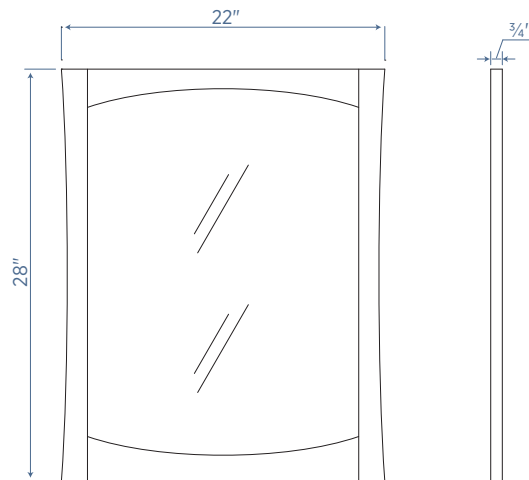

WVEA2421D

24" W x 21 $\frac{1}{8}$ " D x 34 H

Mirror
Miroir

- Espresso Bean Finish
- Top and Bottom Arches
- Curved Frame Matches Vanity Legs
- Hangs Vertically
- Pre-attached Mounting Hooks
- Fini brun foncé
- Arcs supérieurs et inférieurs
- Le cadre courbé est assorti aux pieds du meuble-lavabo
- S'accroche à la verticale
- Crochets de montage préfixés

WVEM2228

22" W x $\frac{3}{4}$ " D x 28" H

**Vanity
Meuble-
lavabo**

**Mirror
Miroir**

All dimensions are subject to change and variation without notice. Les dimensions sont sujettes à changement et variation sans préavis.