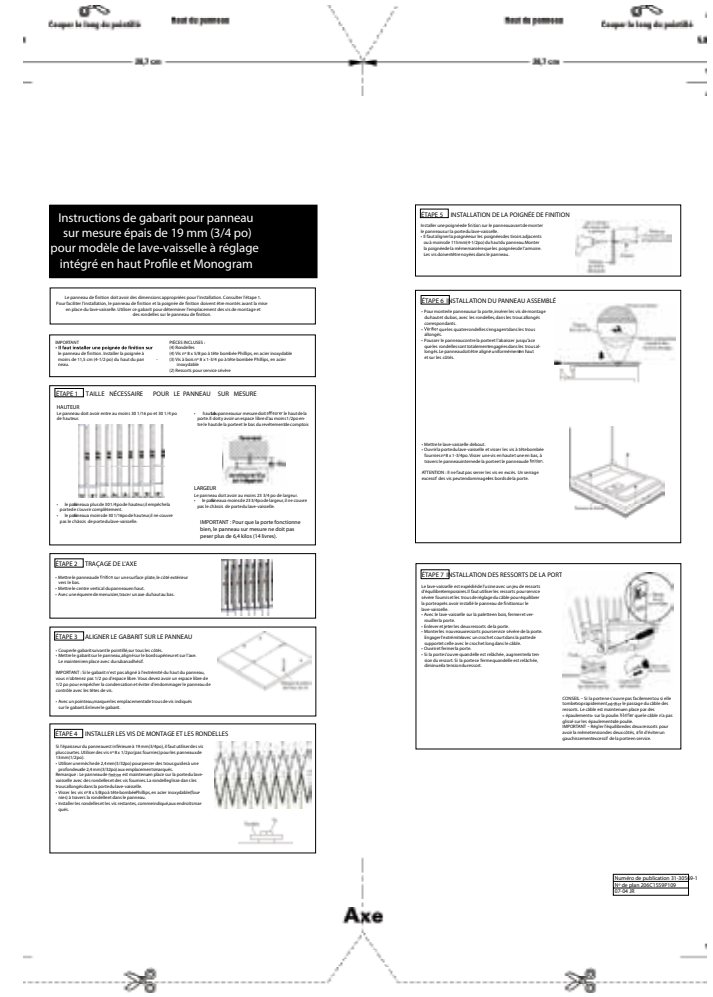

Order GE Pub. No. 031-30244
Call 1-800-626-2000

For a full-size panel template with complete panel installation instructions.

For answers to your Monogram® Cafe™ Series, Profile™ Series or GE® appliance questions, visit our website at geappliances.com or call GE Answer Center® service, 800.626.2000.