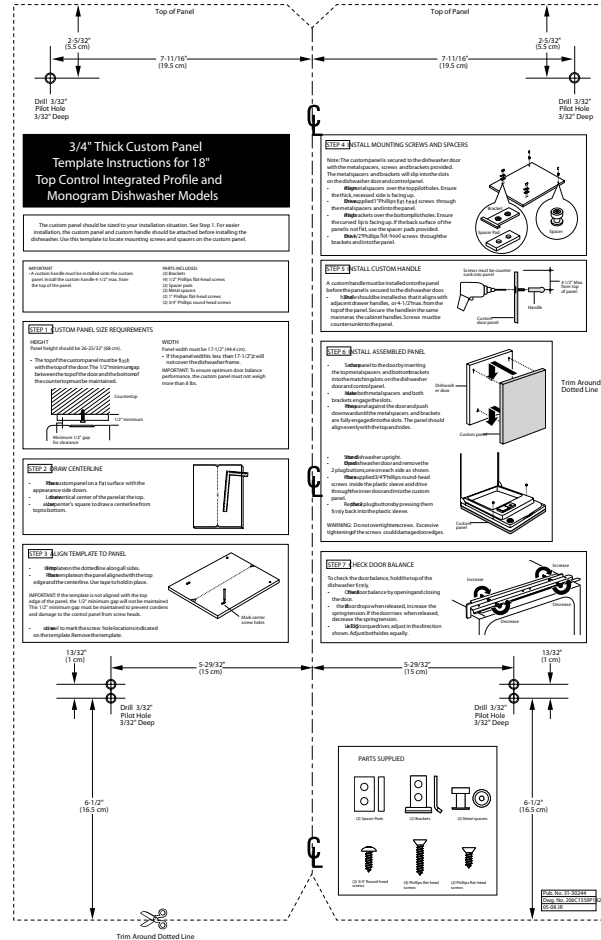

PDW1800/60N GE Profile™ Series SpaceMaker® 18" Dishwasher

Custom Dishwasher Door Panel Template

GE Pub. No. 031-30244

**For Reference Only
Not to Scale**