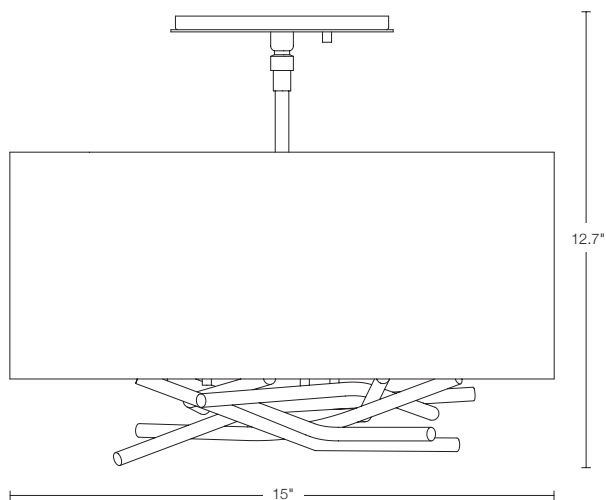

**12-7660**  
**BRINDILLE SEMI-FLUSH**  
*As shown: 12-7660-08-773*

#### Dimensions

Height	12.7"
Diameter	15"
Canopy Can	5.88" OD
Canopy Plate	6.125" OD