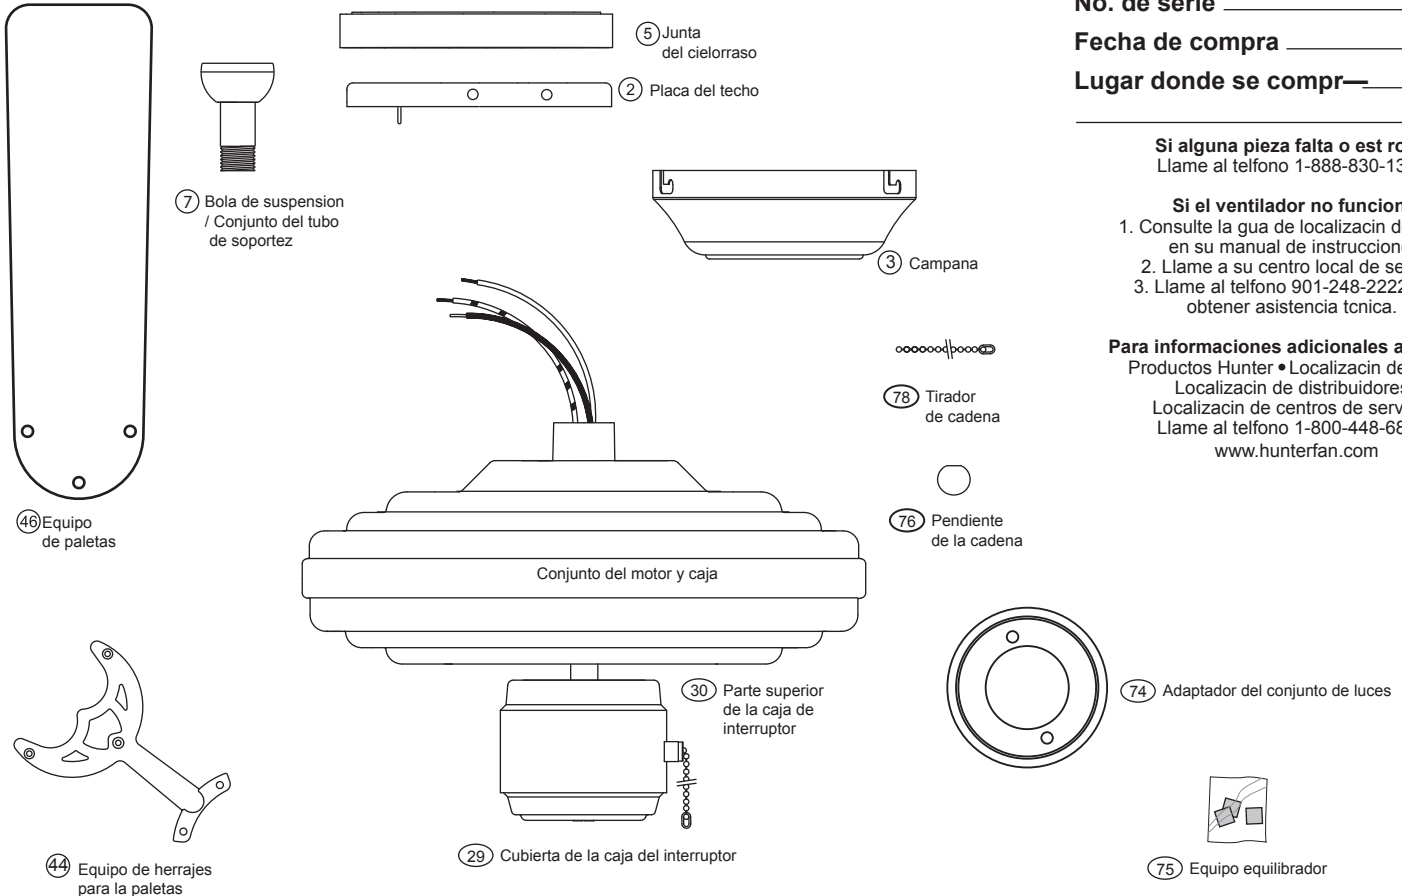

GUÍA DE PIEZAS

STOP

Use la Guía de Piezas de abajo para verificar que todas las piezas estn incluidas en la caja.

Si alguna pieza falta o est daada, llame al telefono 1-888-830-1326.

POR FAVOR NO DEVUELVA ESTE PRODUCTO A LA TIENDA DONDE LO COMPR.

Antes de instalar su ventilador, anote la informacin siguiente para sus archivos y asistencia con la garanta.

Piezas del ventilador (no dibujadas a escala)

Nombre del modelo _____

No. de catalogo _____

No. de serie _____

Fecha de compra _____

Lugar donde se compr _____

Si alguna pieza falta o est rota:
Llame al telefono 1-888-830-1326

Si el ventilador no funciona:

1. Consulte la gua de localizacin de fallas en su manual de instrucciones.
2. Llame a su centro local de servicio.
3. Llame al telefono 901-248-2222 para obtener asistencia tcnica.

Para informaciones adicionales acerca de:

Productos Hunter • Localizacin de fallas
Localizacin de distribuidores
Localizacin de centros de servicio
Llame al telefono 1-800-448-6837
www.hunterfan.com

Herrajes (dibujados a escala)