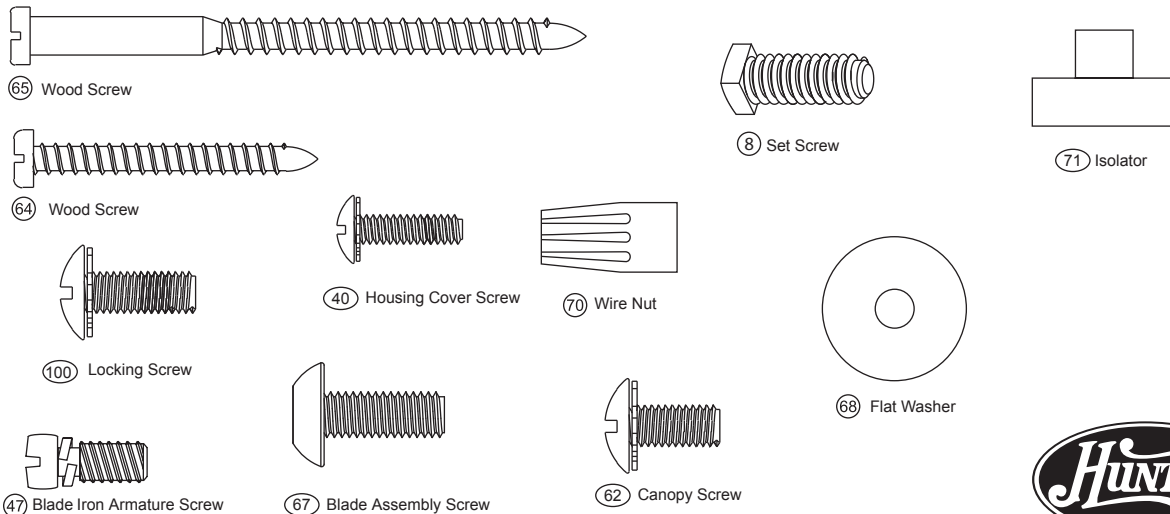

For additional information on:
 Hunter Products • Trouble Shooting

Call 1-800-448-6837
www.hunterfan.com

Hardware (Drawn to Scale)

Part List

Item #	Item Name	Qty	Model #		23565		23566		23563		21056		23562		23567		23568	
			Asm. Dwg. #	Finish	Black	White	Verde	White	Brick	Navajo White	Weathered Bronze							
Item #	Item Name	Qty	Part #	Part #	Part #	Part #	Part #	Part #	Part #	Part #	Part #	Part #	Part #	Part #	Part #	Part #	Part #	Part #
*	Hanging System Kit	1																
2	Ceiling Plate	1	83525-01-000	83525-01-000	83525-01-000	83525-01-000	83525-01-000	83525-01-000	83525-01-000	83525-01-000	83525-01-000	83525-01-000	83525-01-000	83525-01-000	83525-01-000	83525-01-000	83525-01-000	83525-01-000
3	Canopy	1	83521-01-122	83521-01-132	83521-01-152	83521-01-132	83521-01-132	83521-01-132	83521-01-132	83521-01-132	83521-01-132	83521-01-132	83521-01-132	83521-01-132	83521-01-132	83521-01-132	83521-01-132	83521-01-132
5	Ceiling Plate Gasket	1	74254-01-119	74254-01-132	74254-02-119	74254-01-132	74254-01-132	74254-01-132	74254-01-132	74254-01-132	74254-01-132	74254-01-132	74254-01-132	74254-01-132	74254-01-132	74254-01-132	74254-01-132	74254-01-132
7	Hangar Ball / Downrod Assembly	1	63960-01-000	63960-02-000	63960-04-000	63960-02-000	63960-02-000	63960-02-000	63960-02-000	63960-02-000	63960-02-000	63960-02-000	63960-02-000	63960-02-000	63960-02-000	63960-02-000	63960-02-000	63960-02-000
8	Set Screw	1	03009-02-247	03009-02-133	03009-02-247	03009-02-133	03009-02-133	03009-02-133	03009-02-133	03009-02-133	03009-02-133	03009-02-133	03009-02-133	03009-02-133	03009-02-133	03009-02-133	03009-02-133	03009-02-133
62	Canopy Screw	3	74510-54-247	74510-54-133	74510-54-247	74510-54-133	74510-54-133	74510-54-133	74510-54-133	74510-54-133	74510-54-133	74510-54-133	74510-54-133	74510-54-133	74510-54-133	74510-54-133	74510-54-133	74510-54-133
64	Wood Screw	2	06512-01-232	06512-01-232	06512-01-232	06512-01-232	06512-01-232	06512-01-232	06512-01-232	06512-01-232	06512-01-232	06512-01-232	06512-01-232	06512-01-232	06512-01-232	06512-01-232	06512-01-232	06512-01-232
65	Wood Screw	2	03144-03-232	03144-03-232	03144-03-232	03144-03-232	03144-03-232	03144-03-232	03144-03-232	03144-03-232	03144-03-232	03144-03-232	03144-03-232	03144-03-232	03144-03-232	03144-03-232	03144-03-232	03144-03-232
68	Flat Washer	4	06301-01-232	06301-01-232	06301-01-232	06301-01-232	06301-01-232	06301-01-232	06301-01-232	06301-01-232	06301-01-232	06301-01-232	06301-01-232	06301-01-232	06301-01-232	06301-01-232	06301-01-232	06301-01-232
71	Isolator	4	63731-01-000	63731-01-000	63731-01-000	63731-01-000	63731-01-000	63731-01-000	63731-01-000	63731-01-000	63731-01-000	63731-01-000	63731-01-000	63731-01-000	63731-01-000	63731-01-000	63731-01-000	63731-01-000
100	Locking Screw	3	74510-55-000	74510-55-000	74510-55-000	74510-55-000	74510-55-000	74510-55-000	74510-55-000	74510-55-000	74510-55-000	74510-55-000	74510-55-000	74510-55-000	74510-55-000	74510-55-000	74510-55-000	74510-55-000
28	Switch Housing	1	83227-06-122	83227-06-132	83227-06-152	83227-06-132	83227-06-132	83227-06-132	83227-06-132	83227-06-132	83227-06-132	83227-06-132	83227-06-132	83227-06-132	83227-06-132	83227-06-132	83227-06-132	83227-06-132
29	Switch Housing Cover	1	73450-06-122	73450-06-132	73450-06-152	73450-06-132	73450-06-132	73450-06-132	73450-06-132	73450-06-132	73450-06-132	73450-06-132	73450-06-132	73450-06-132	73450-06-132	73450-06-132	73450-06-132	73450-06-132
40	Housing Cover Screw	2	74506-55-000	74506-55-000	74506-55-000	74506-55-000	74506-55-000	74506-55-000	74506-55-000	74506-55-000	74506-55-000	74506-55-000	74506-55-000	74506-55-000	74506-55-000	74506-55-000	74506-55-000	74506-55-000
44	Blade Iron Set	1	73971-61-000	73461-22-000	73971-62-000	73461-22-000	73461-22-000	73461-22-000	73461-22-000	73461-22-000	73461-22-000	73461-22-000	73461-22-000	73461-22-000	73461-22-000	73461-22-000	73461-22-000	73461-22-000
46	Blade Set	1	74002-46-000	74002-45-000	74002-47-000	74002-45-000	74002-45-000	74002-45-000	74002-45-000	74002-45-000	74002-45-000	74002-45-000	74002-45-000	74002-45-000	74002-45-000	74002-45-000	74002-45-000	74002-45-000
49	Light Kit Assembly (Not Shown)	1																
74	Light Kit Adapter	1	63688-01-122	63688-01-132	63688-01-152	63688-01-132	63688-01-132	63688-01-132	63688-01-132	63688-01-132	63688-01-132	63688-01-132	63688-01-132	63688-01-132	63688-01-132	63688-01-132	63688-01-132	63688-01-132
76	Pull Chain Pendant	1																
78	Pull Chain	1																
150	Globe / Shade (Not Shown)	1																
*	Hardware Kit	1	92535-00-850	92535-00-851	92535-00-852	92535-00-851	92535-00-851	92535-00-851	92535-00-851	92535-00-851	92535-00-851	92535-00-851	92535-00-851	92535-00-851	92535-00-851	92535-00-851	92535-00-851	92535-00-851
47	Screw, Blade Iron Armature	11	63755-03-247	63755-03-133	63755-03-247	63755-03-133	63755-03-133	63755-03-133	63755-03-133	63755-03-133	63755-03-133	63755-03-133	63755-03-133	63755-03-133	63755-03-133	63755-03-133	63755-03-133	63755-03-133
67	Blade Assembly Screw	16	03482-05-247	03482-05-133	03482-05-247	03482-05-133	03482-05-133	03482-05-133	03482-05-133	03482-05-133	03482-05-133	03482-05-133	03482-05-133	03482-05-133	03482-05-133	03482-05-133	03482-05-133	03482-05-133
70	Wire Nut	4	05172-01-000	05172-01-000	05172-01-000	05172-01-000	05172-01-000	05172-01-000	05172-01-000	05172-01-000	05172-01-000	05172-01-000	05172-01-000	05172-01-000	05172-01-000	05172-01-000	05172-01-000	05172-01-000
75	Balancing Kit	1	07570-01-000	07570-01-000	07570-01-000	07570-01-000	07570-01-000	07570-01-000	07570-01-000	07570-01-000	07570-01-000	07570-01-000	07570-01-000	07570-01-000	07570-01-000	07570-01-000	07570-01-000	07570-01-000