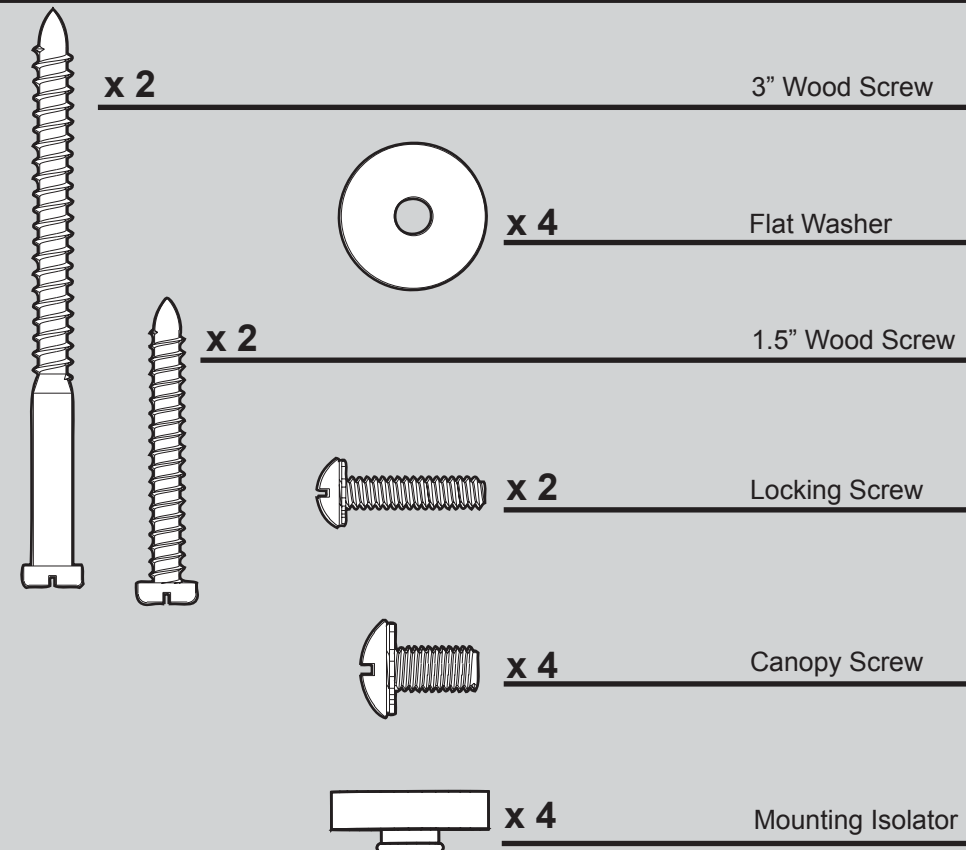

Hardware

(Drawn to Scale)

x 2

3" Wood Screw

x 4

Flat Washer

x 2

1.5" Wood Screw

x 2

Locking Screw

x 4

Canopy Screw

x 4

Mounting Isolator

x 11

Screw, Blade Iron Armature

x 3

Screw, Switch Housing Assembly

x 10

Thumbscrew

x 3

Screw, Machine, 6-32

Fan Parts

(Not Drawn to Scale)

Lista de piezas	No. del modelo	23849	23857	21880
	No. del dibujo de ensamblaje	99606-01	99606-02	99606-03
	Acabado	Oro Provincial	Peltre Antiguo	Blanco
Nombre del ítem	Cantidad	No. de la pieza	No. de la pieza	No. de la pieza
Conjunto del soporte de suspensión	1	73862-01	73862-01	73862-01
Tornillo de campana	4	74508-37	74508-37	74508-37
Tornillo, de madera	2	03144-03	03144-03	03144-03
Tornillo, de madera	2	06512-01	06512-01	06512-01
Arandela, plana	4	06301-01	06301-01	06301-01
Aislador de montaje	4	67290-01	67290-01	67290-01
Tornillo, de roseta de perfil bajo	2	74508-06	74508-06	74508-06
Juego de soporte de paletas	1	99791-05	99791-05	99791-05
Juego de paletas	1	G0253-45	G0253-46	G2053-90
Tornillo, de armadura de soporte de paleta	11	63755-05	63755-05	63755-05
Kit de equilibrado	1	65666-01	65666-01	65666-01
Kit de materiales	1	99606-00-860	99606-00-861	99606-00-862
Arandela de caucho, de paleta				
Tornillo, de conjunto de paleta				
Tornillo, mecánico, 6-32				
Empalme plástico				
Tornillo, del conjunto de la caja del interruptor				
Conjunto del kit de luz	1	99653-26	99653-14	99653-03
Tornillo, de mariposa	10	03077-07	03077-07	03077-07
Bombilla	3	77646-04	77646-04	77646-04
Pendiente del tirador de cadena del ventilador	1	G0090-01	G0090-01	G0090-01
Pendiente del tirador de cadena de luz	1	G0091-01	G0091-01	G0091-01
Tirador de cadena	2	63756-42	63756-42	63756-42
Globo / Pantalla	3	89418-01	89418-02	89418-03