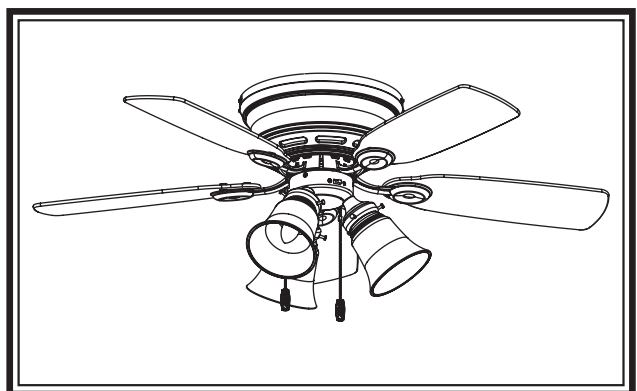

THIS PARTS GUIDE IS FOR REFERENCE ONLY. REFER TO THE INSTALLATION MANUAL FOR FULL ASSEMBLY INSTRUCTIONS.

PARTS GUIDE

Hunter

Parts List	Model #	23849	23857	21880
	Asm. Dwg. #	99606-01	99606-02	99606-03
	Finish	Provencal Gold	Antique Pewter	White
Item Name	Qty	Part #	Part #	Part #
Hanger Bracket Assembly	1	73862-01	73862-01	73862-01
Canopy Screw	4	74508-37	74508-37	74508-37
Wood Screw	2	03144-03	03144-03	03144-03
Wood Screw	2	06512-01	06512-01	06512-01
Flat Washer	4	06301-01	06301-01	06301-01
Mounting Isolator	4	67290-01	67290-01	67290-01
Locking Screw	2	74508-06	74508-06	74508-06
Blade Iron Set	1	99791-05	99791-05	99791-05
Blade Set	1	G0253-45	G0253-46	G0253-90
Screw, Blade Iron Armature	11	63755-05	63755-05	63755-05
Balancing Kit	1	65666-01	65666-01	65666-01
Hardware Kit	1	99606-00-860	99606-00-861	99606-00-862
Blade Grommet				
Blade Assembly Screw				
Screw, Machine, 6-32				
Wire Connector				
Screw, Switch Housing Assembly				
Light Kit Assembly	1	99653-26	99653-14	99653-03
Thumbscrew	10	03077-07	03077-07	03077-07
Light bulb / Bulb	3	77646-04	77646-04	77646-04
Fan Pull Chain Pendant	1	G0090-01	G0090-01	G0090-01
Light Pull Chain Pendant	1	G0091-01	G0091-01	G0091-01
Pull Chain	2	63756-42	63756-42	63756-42
Globe/Shade	3	89418-01	89418-02	89418-03

Materiales

(no dibujados a escala)

Piezas del ventilador

(no dibujadas a escala)

ALTO

GUÍA DE PIEZAS

Hunter

Consulte esta Guía de partes para asegurarse de que todas las partes estén incluidas en la caja.