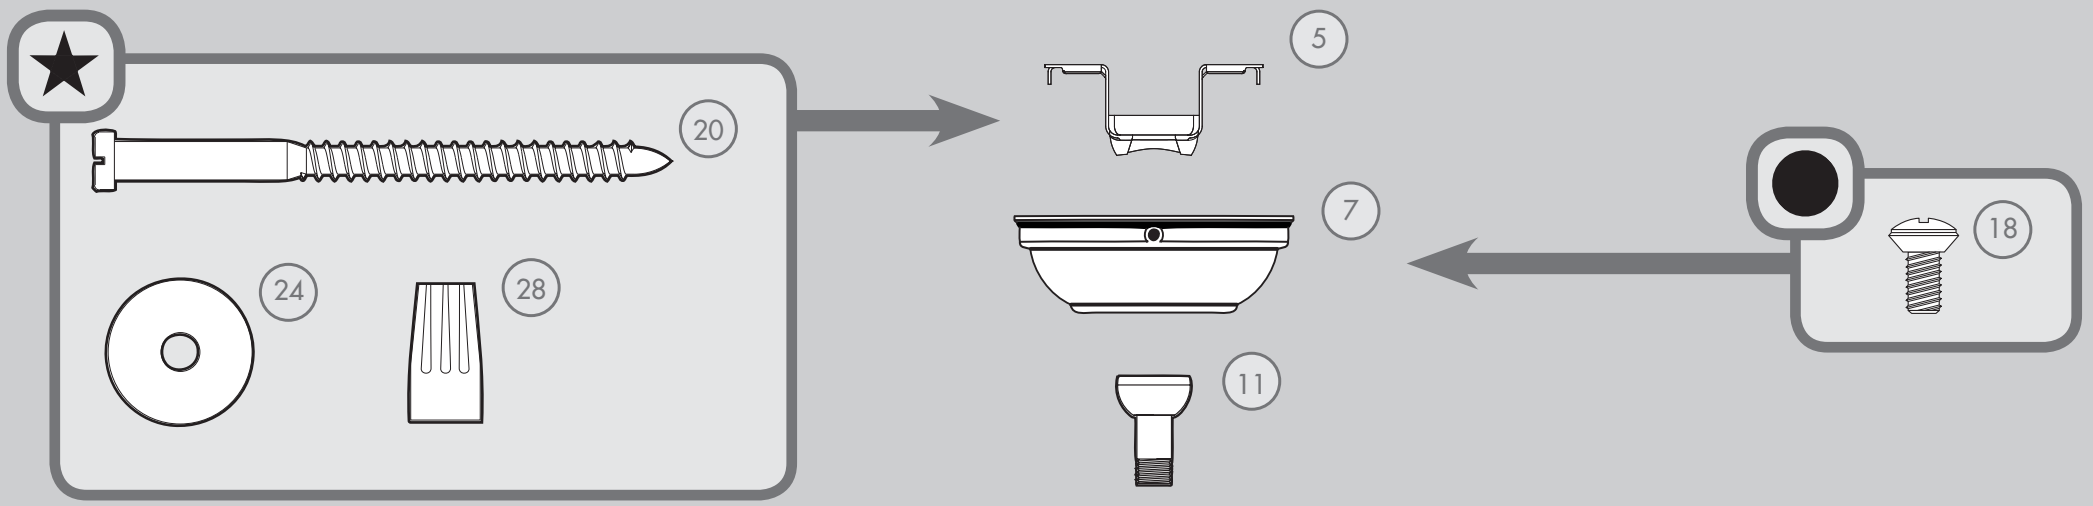

### Pre-installed Parts / Partes preinstaladas

### Included Accessories / Accesorios incluidos

Parts List		MODEL #		Lista de piezas
		MODELO #	54061	
		DRAWING #	K1682-01	K1682-02
		ESQUEMA #		
		Weight ±2 lbs	21.6 lbs (9.8 kg)	21.6 lbs (9.8 kg)
		Peso ±2 lb		
		FINISH	Bronze Patina	Brittany Bronze
		FINISH	Bronce clásico	Bronce Bretaña
Item#	Item Name	Qty.	Part#	Nombre del Item
1	Hanging System Kit	1	K0065-01	Kit del sistema de suspensión
5	Ceiling Bracket	1		Soporte de techo
7	Canopy	1		Campana
11	Downrod Assembly	1		Conjunto de varilla
13	Setscrew	1		Tornillo de fijación
18	Canopy Screw	3		Tornillo de la campana
20	Wood Screw 3"	2		Tornillo para madera de 3"
24	Flat Washer	2		Arandela plana
26	Mounting Isolator	4		Aislador de montaje
28	Wire Connector	4		Conector de cable
30	Hanger Pipe	1		Tubo de suspensión
50	Hardware Kit	1	K1682-00-860	K1682-00-861
51	Blade Assembly Screw	16		Tornillo de montaje de paleta
53	Machine Screw 6-32	3		Tornillo mecánico 6-32
55	Switch Housing Assembly Screw	3		Tornillo de montaje de la caja del interruptor
57	Switch Housing Cap Screw	2		Tornillo de tapa de la caja del interruptor
63	Blade Grommet	16		Arandela de la paleta
66	Switch Housing Assembly	1	K0058-01	K0058-01
68	Dummy Terminal, Male	1	08198-01	08198-01
69	Dummy Terminal, Female	1	08200-01	08200-01
71	Switch Housing Cap	1	K0538-01	K0538-01
76	Light Kit Assembly	1	K0539-15	K0539-15
80	Globe/Shade	1	K0475-01-176	K0475-01-216
82	CFL Bulb	2	K0192-02	K0192-02
88	Globe Retainer	1	K0194-01	K0194-01
90	Finial Cap	1	K0624-02	K0624-02
92	Finial	1	K0260-01	K0260-01
96	Blade Iron Set	1	K0156-05	K0156-05
98	Blade Set	1	K1683-25-192	K1683-25-193
104	Blade Iron Armature Screw	11	K0064-01	K0064-01
131	Fan Pull Chain Pendant	1	K0143-01	K0143-01
132	Light Pull Chain Pendant	1	K0144-01	K0144-01
133	Pull Chain Extension	1	K0139-03	K0139-03
140	Balancing Kit	1	K0118-01	K0118-01