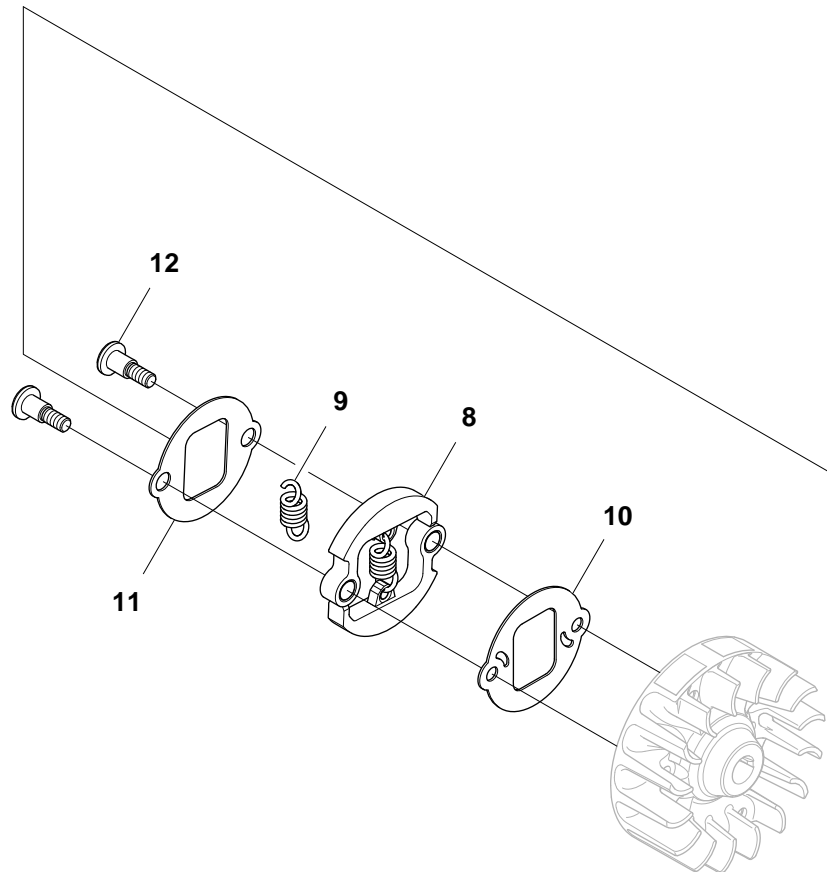

B 122C
THROTTLE CONTROLS

Throttle controls

Position	Article	Quantity	Notes	Kit
1	574 19 30-01	1		
2	575 31 58-01	1		1
3	574 19 25-01	1		1
4	574 19 24-01	1		1
5	576 85 17-01	1		1
6	574 48 90-01	1		1
7	574 48 88-03	1		1
8	574 44 40-01	4		1
9	574 27 32-01	2		

C 122C
FUEL TANK

Position	Article	Quantity	Notes	Kit
1	577 04 48-01	1		
2	574 26 30-01	1		1
3	574 60 39-01	1		1
4	574 60 02-02	1	150mm	1
5	574 60 01-01	1	155mm	1
6	578 97 56-03	1	225mm	1
7	575 48 44-01	1		1
8	575 48 45-01	1		1
9	575 48 46-01	1		
10	525 75 51-01	4		
11	544 88 97-01	1		

D 122C
CLUTCH

Position	Article	Quantity	Notes	Kit
1	574 79 42-01	1		
2	525 59 37-01	1		1
3	735 31 12-00	1		1
4	731 23 14-01	1		1
5	525 75 51-04	1		
6	525 75 51-01	3		
7	575 38 04-02	1		
8	537 03 22-01	1		
9	503 81 60-01	1		8
10	537 04 68-02	1		
11	537 04 67-02	1		
12	503 84 29-02	2		