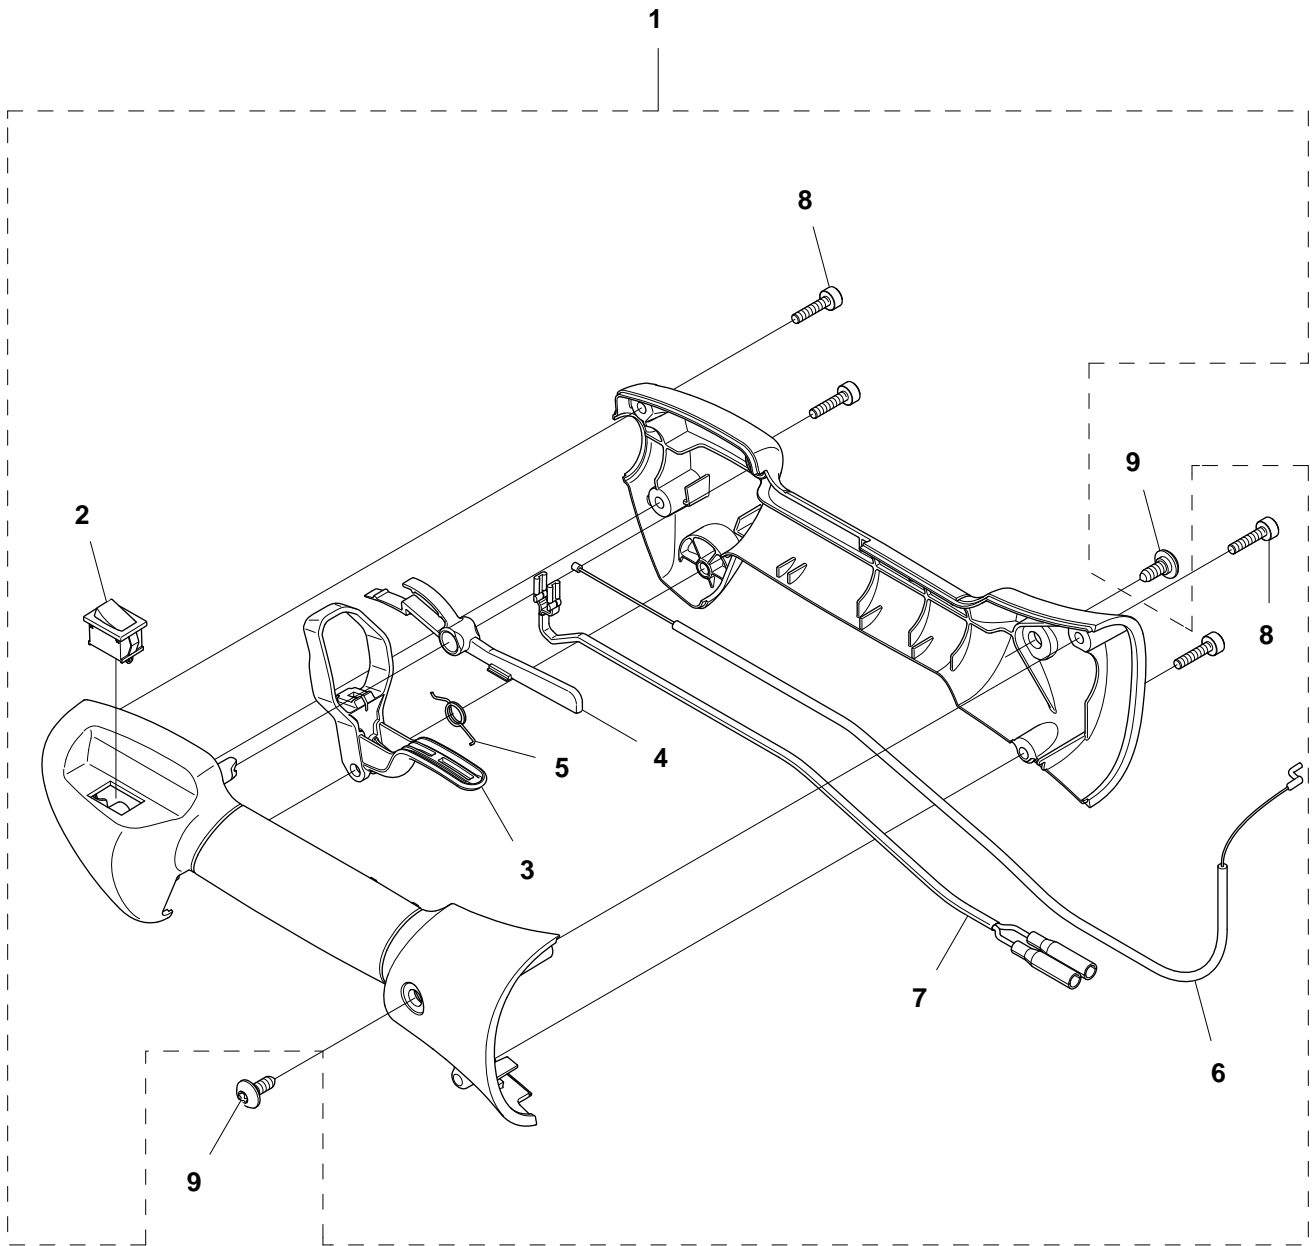

122 C

Spare parts

Ersatzteile

Pièces détachées

Reserve onderdelen

Repuestos

Reservdelar

A1 122C SHAFT

B 122C
THROTTLE CONTROLS

Throttle controls

Position	Article	Quantity	Notes	Kit
1	574 19 30-01	1		
2	575 31 58-01	1		1
3	574 19 25-01	1		1
4	574 19 24-01	1		1
5	576 85 17-01	1		1
6	574 48 90-01	1		1
7	574 48 88-03	1		1
8	574 44 40-01	4		1
9	574 27 32-01	2		

C 122C
FUEL TANK

Position	Article	Quantity	Notes	Kit
1	577 04 48-01	1		
2	574 26 30-01	1		1
3	574 60 39-01	1		1
4	574 60 02-02	1	150mm	1
5	574 60 01-01	1	155mm	1
6	578 97 56-03	1	225mm	1
7	575 48 44-01	1		1
8	575 48 45-01	1		1
9	575 48 46-01	1		
10	525 75 51-01	4		
11	544 88 97-01	1		

D 122C
CLUTCH

Position	Article	Quantity	Notes	Kit
1	574 79 42-01	1		
2	525 59 37-01	1		1
3	735 31 12-00	1		1
4	731 23 14-01	1		1
5	525 75 51-04	1		
6	525 75 51-01	3		
7	575 38 04-02	1		
8	537 03 22-01	1		
9	503 81 60-01	1		8
10	537 04 68-02	1		
11	537 04 67-02	1		
12	503 84 29-02	2		