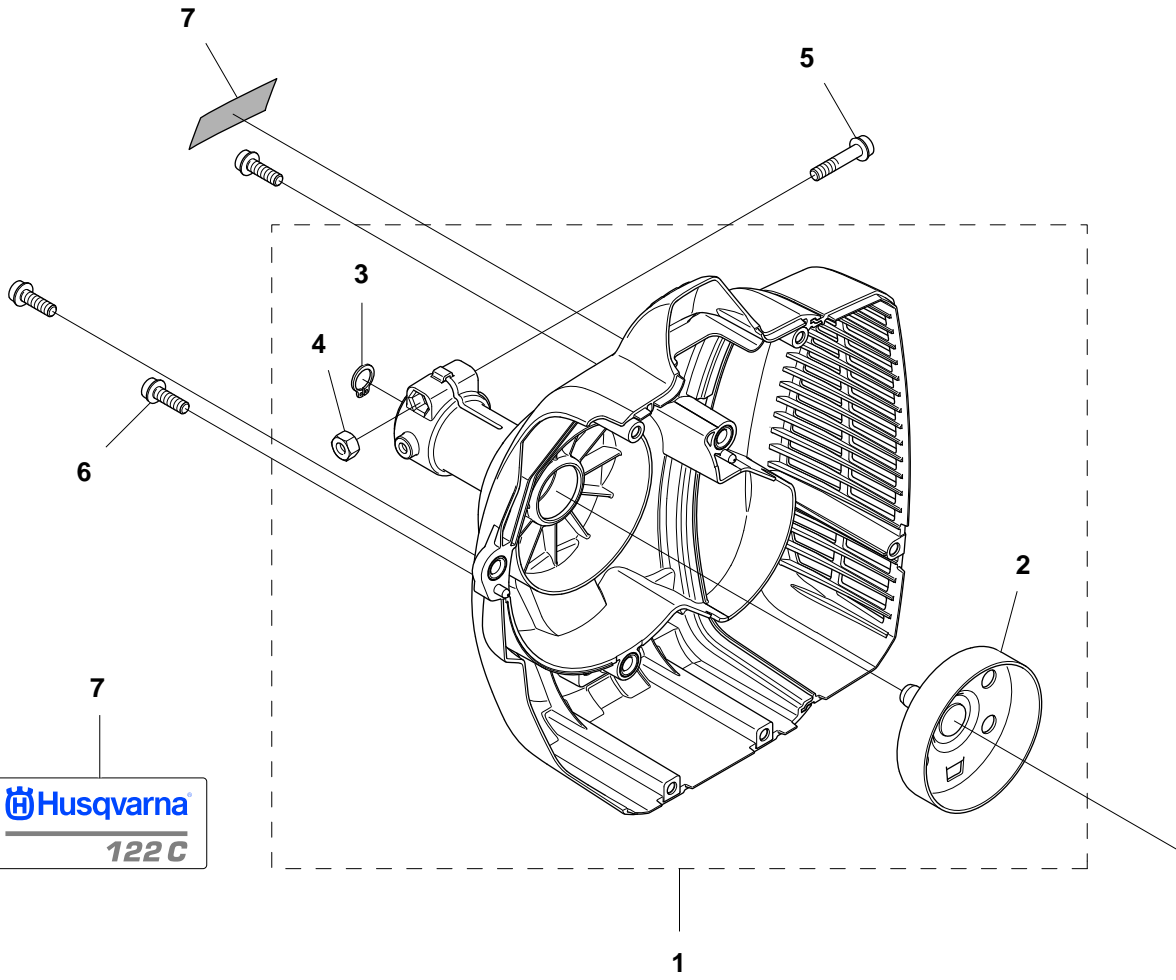

B 122C
THROTTLE CONTROLS

Throttle controls

Position	Article	Quantity	Notes	Kit
1	574 19 30-01	1		
2	575 31 58-01	1		1
3	574 19 25-01	1		1
4	574 19 24-01	1		1
5	576 85 17-01	1		1
6	574 48 90-01	1		1
7	574 48 88-03	1		1
8	574 44 40-01	4		1
9	574 27 32-01	2		

D 122C
CLUTCH

Position	Article	Quantity	Notes	Kit
1	574 79 42-01	1		
2	525 59 37-01	1		1
3	735 31 12-00	1		1
4	731 23 14-01	1		1
5	525 75 51-04	1		
6	525 75 51-01	3		
7	575 38 04-02	1		
8	537 03 22-01	1		
9	503 81 60-01	1		8
10	537 04 68-02	1		
11	537 04 67-02	1		
12	503 84 29-02	2		