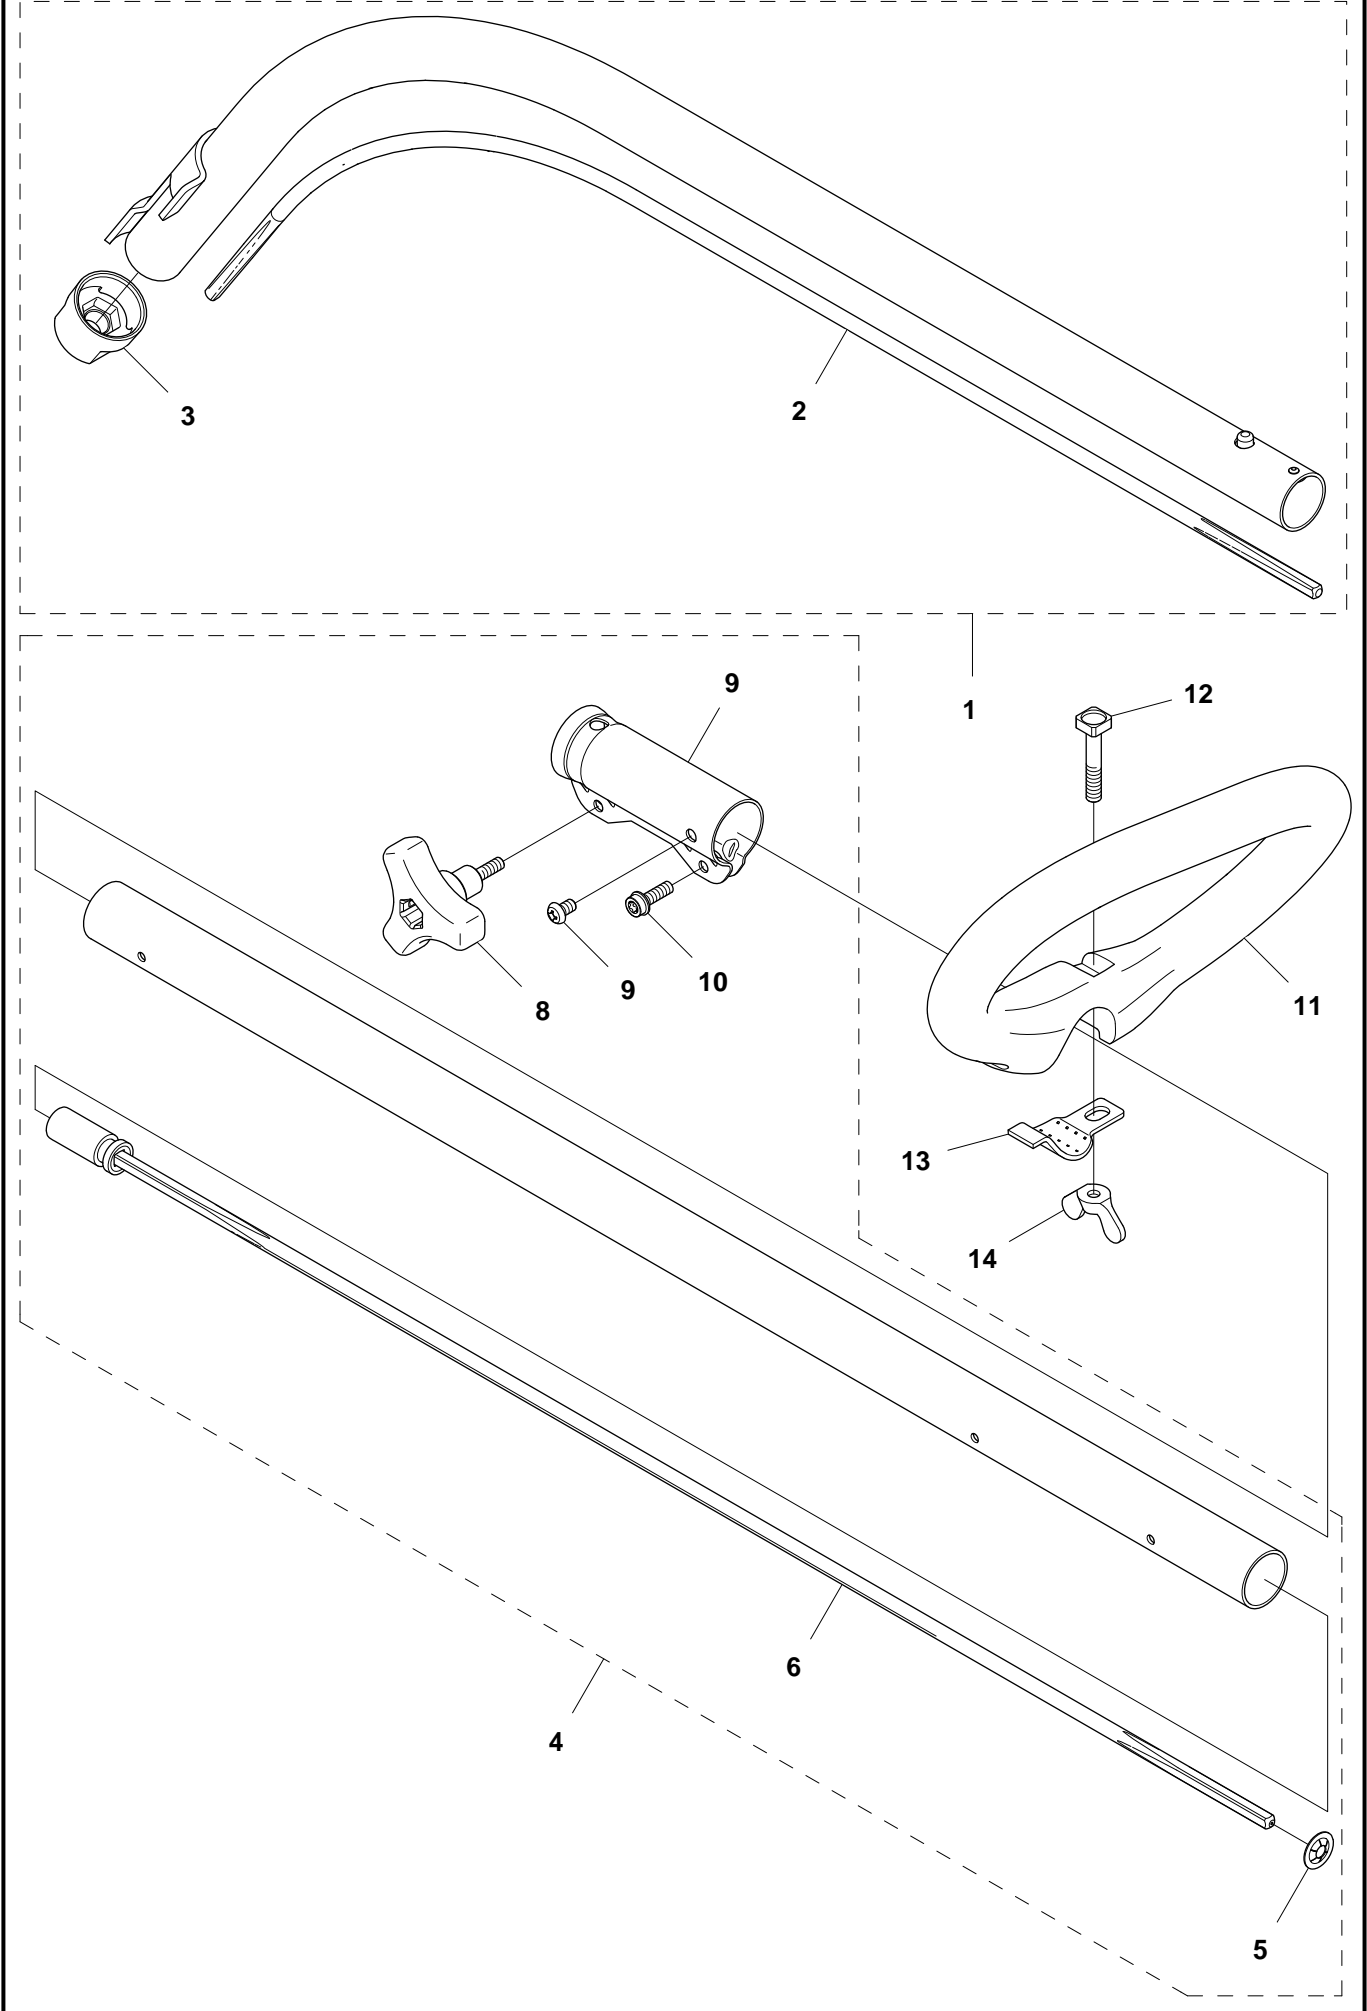

122 C

Spare parts

Ersatzteile

Pièces détachées

Reserve onderdelen

Repuestos

Reservdelar

A1 122C SHAFT

B 122C
THROTTLE CONTROLS

Throttle controls

Position	Article	Quantity	Notes	Kit
1	574 19 30-01	1		
2	575 31 58-01	1		1
3	574 19 25-01	1		1
4	574 19 24-01	1		1
5	576 85 17-01	1		1
6	574 48 90-01	1		1
7	574 48 88-03	1		1
8	574 44 40-01	4		1
9	574 27 32-01	2		

C 122C
FUEL TANK

Position	Article	Quantity	Notes	Kit
1	577 04 48-01	1		
2	574 26 30-01	1		1
3	574 60 39-01	1		1
4	574 60 02-02	1	150mm	1
5	574 60 01-01	1	155mm	1
6	578 97 56-03	1	225mm	1
7	575 48 44-01	1		1
8	575 48 45-01	1		1
9	575 48 46-01	1		
10	525 75 51-01	4		
11	544 88 97-01	1		

D 122C
CLUTCH

Position	Article	Quantity	Notes	Kit
1	574 79 42-01	1		
2	525 59 37-01	1		1
3	735 31 12-00	1		1
4	731 23 14-01	1		1
5	525 75 51-04	1		
6	525 75 51-01	3		
7	575 38 04-02	1		
8	537 03 22-01	1		
9	503 81 60-01	1		8
10	537 04 68-02	1		
11	537 04 67-02	1		
12	503 84 29-02	2		