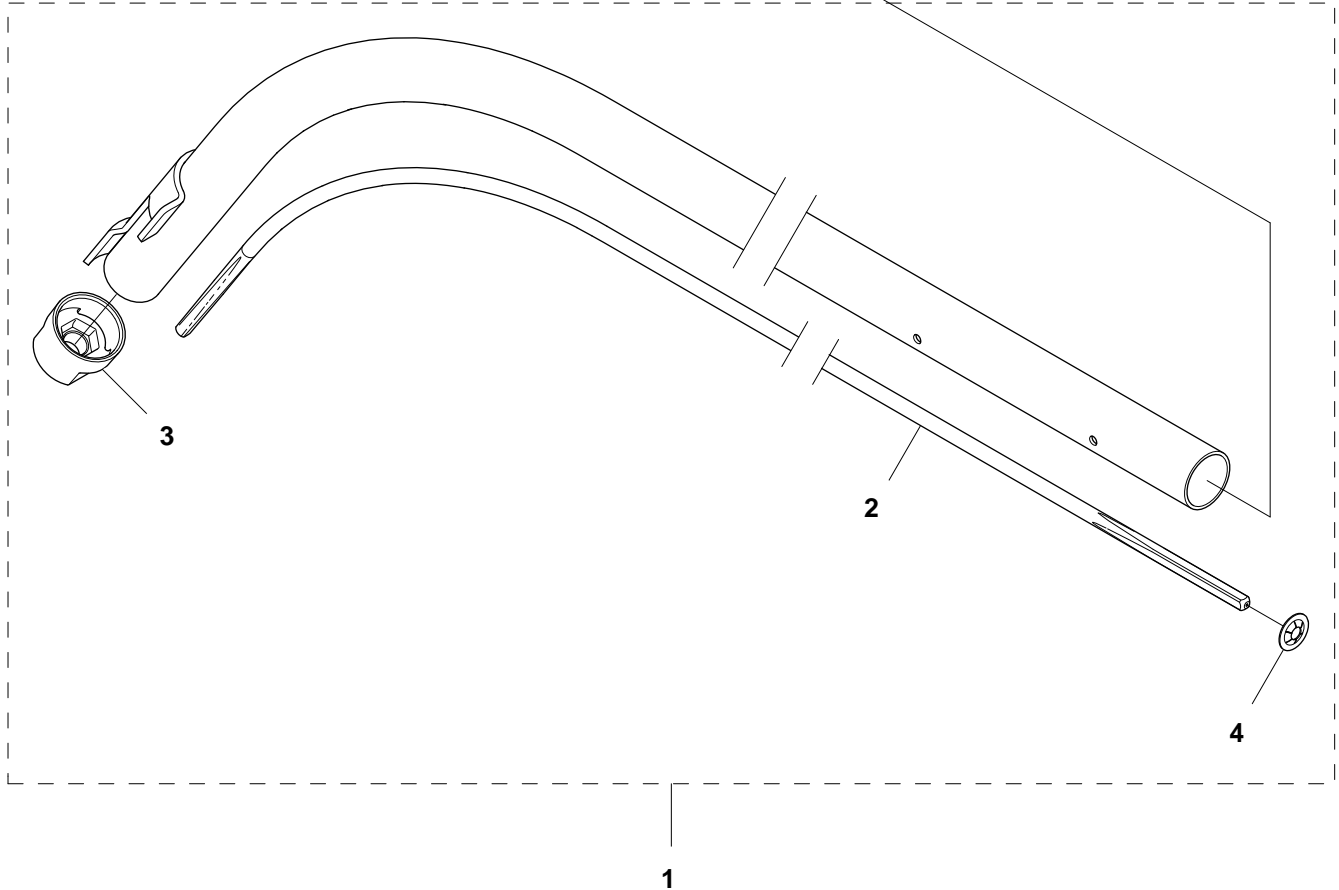

A2 122C US
SHAFT

Position	Article	Quantity	Notes	Kit
1	576 97 73-01	1	US	
2	574 31 64-04	1	US	1
3	574 41 83-01	1		1
4	574 36 79-01	1		1
5	574 29 02-01	1		
6	577 24 50-01	1		
7	574 29 04-01	1		
8	577 24 49-01	1