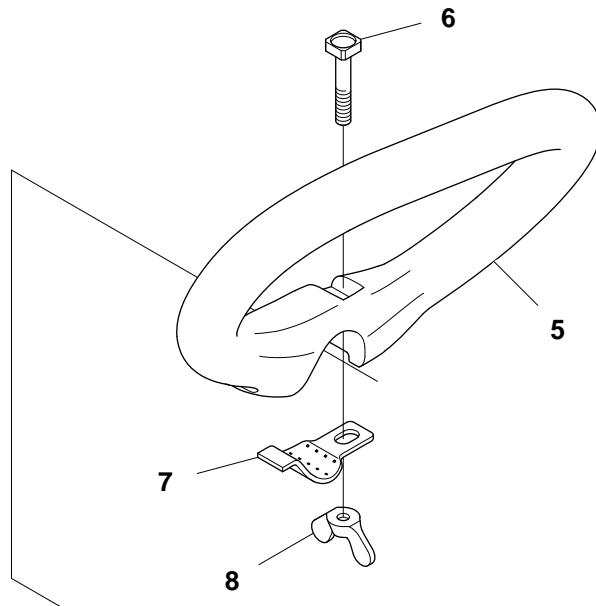

A2 122C US
SHAFT

Position	Article	Quantity	Notes	Kit
1	576 97 73-01	1	US	
2	574 31 64-04	1	US	1
3	574 41 83-01	1		1
4	574 36 79-01	1		1
5	574 29 02-01	1		
6	577 24 50-01	1		
7	574 29 04-01	1		
8	577 24 49-01	1