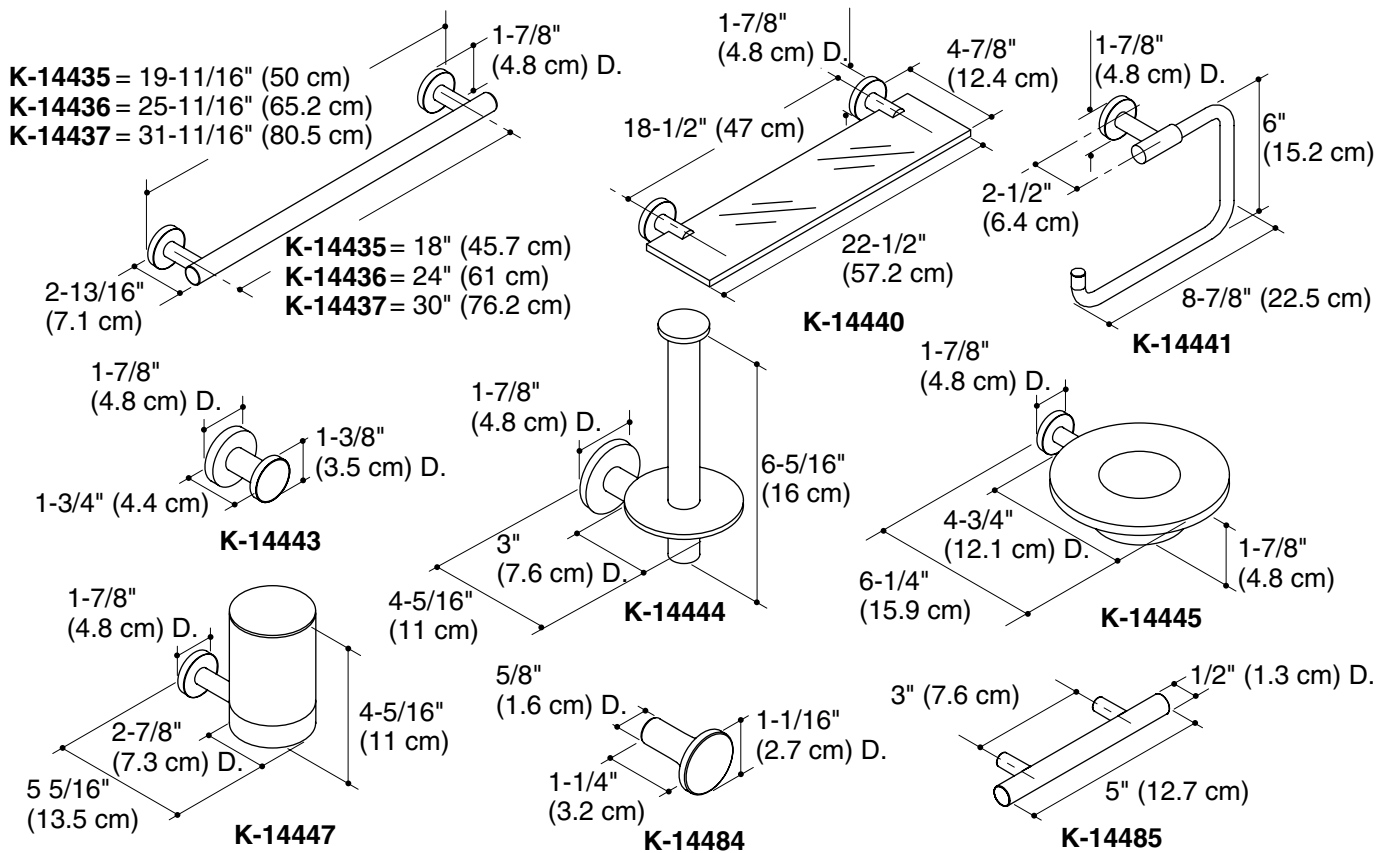

Features

- Complements Purist® Suite

ACCESSORIES K-14435

Colors/Finishes

- CP: Polished Chrome
- Other: Refer to Price Book for additional colors/finishes

Specified Model

Model	Description		Colors/Finishes	
K-14435	18" (45.7 cm) towel bar		<input type="checkbox"/> CP	<input type="checkbox"/> Other_____
K-14436	24" (61 cm) towel bar		<input type="checkbox"/> CP	<input type="checkbox"/> Other_____
K-14437	30" (76.2 cm) towel bar		<input type="checkbox"/> CP	<input type="checkbox"/> Other_____
K-14440	Glass shelf		<input type="checkbox"/> CP	<input type="checkbox"/> Other_____
K-14441	Towel ring		<input type="checkbox"/> CP	<input type="checkbox"/> Other_____
K-14443	Robe hook		<input type="checkbox"/> CP	<input type="checkbox"/> Other_____
K-14444	Toilet tissue holder		<input type="checkbox"/> CP	<input type="checkbox"/> Other_____
K-14445	Soap dish		<input type="checkbox"/> CP	<input type="checkbox"/> Other_____
K-14447	Tumbler and holder		<input type="checkbox"/> CP	<input type="checkbox"/> Other_____
K-11484	Knob cabinet hardware		<input type="checkbox"/> CP	<input type="checkbox"/> Other_____
K-14485	Pull cabinet hardware		<input type="checkbox"/> CP	<input type="checkbox"/> Other_____

Product Specification

Product shall complement the Purist Suite. Product shall be Kohler Model K-____-____.

PURIST®

Installation Notes

Install this product according to the installation guide.

Product Diagram