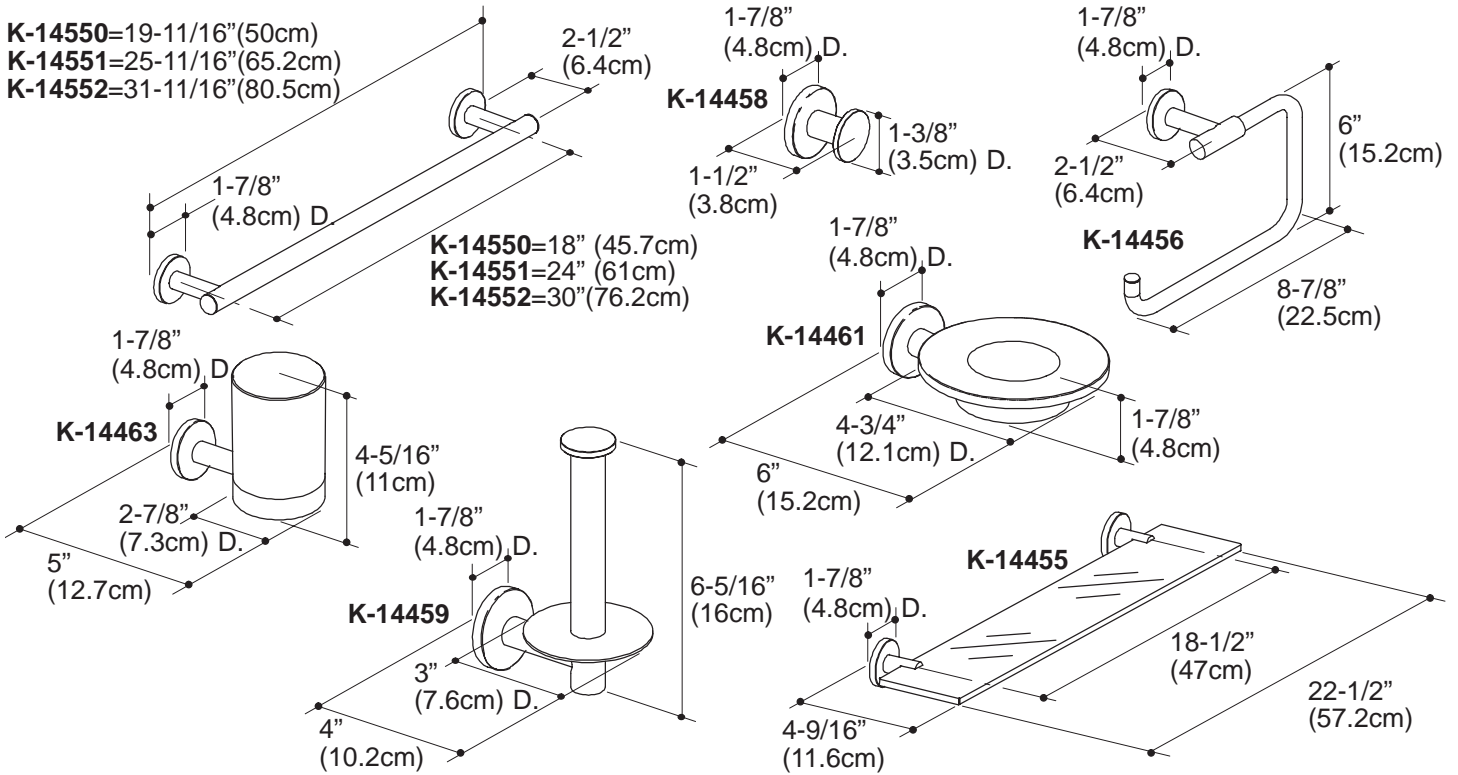

FEATURES

- Brass construction
- Contemporary, minimal design
- Complements Stillness™ faucet line

SPECIFIED MODEL:

Model/Description	
K-14450 Stillness 18" Towel Bar <input type="checkbox"/> CP <input type="checkbox"/> Other_____	
K-14451 Stillness 24" Towel Bar <input type="checkbox"/> CP <input type="checkbox"/> Other_____	
K-14452 Stillness 30" Towel Bar <input type="checkbox"/> CP <input type="checkbox"/> Other_____	
K-14455 Stillness Glass Shelf <input type="checkbox"/> CP <input type="checkbox"/> Other_____	
K-14456 Stillness Towel Ring <input type="checkbox"/> CP <input type="checkbox"/> Other_____	

STILLNESS

PRODUCT DIAGRAM