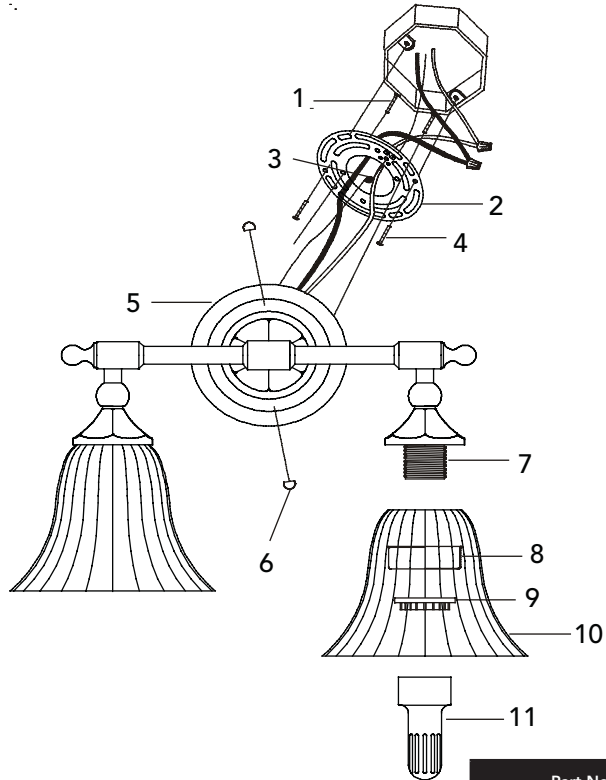

Mirabelle™

MIRBRKW2LGT TWO-LIGHT WALL BATH BRACKET APLIQUE DE UNA LUZ PARA PARED APPLIQUE MURALE À DEUX LUMIÈRES POUR SALLE DE BAIN

No.	Part Name	Nombre de pieza	Nom de la pièce	Part No. Numéro de pièce N.º de pieza
1	Mounting Screws	Tornillos de montaje	Vis de fixation	S5\$C24ZN
2	Circular Strap	Tira circular	Armature circulaire	NNE1058-2ZN
3	Green Ground Screw	Tornillo verde de conexión a tierra	Vis de mise à la terre de couleur verte	SGK
4	Outlet Box Screws	Tornillos de caja de salida	Vis de boîte de sortie	S8#B38ZB
5	Canopy	Cubierta	Monture	KB2604-2NKP3
6	Ball Nuts	Tuercas de bola	Écrous sphériques	NN0041-1NK
7	Socket	Portalámparas	Douille	EBBP50AW011-50
8	Cup	Base	Boîtier de la douille	HH0731-1W002H
9	Socket Ring	Anillo de portalámparas	Bague de la douille	NN0519-1W002H
10	Glass	Tulipa de vidrio	Verre	GA060057FR
11	Wrench	Llave de tuercas	Clé	PP2536-1

1357 07/09

BOCA RATON/KEY WEST Parts Breakdown/ Listado de piezas/ Liste de pièces