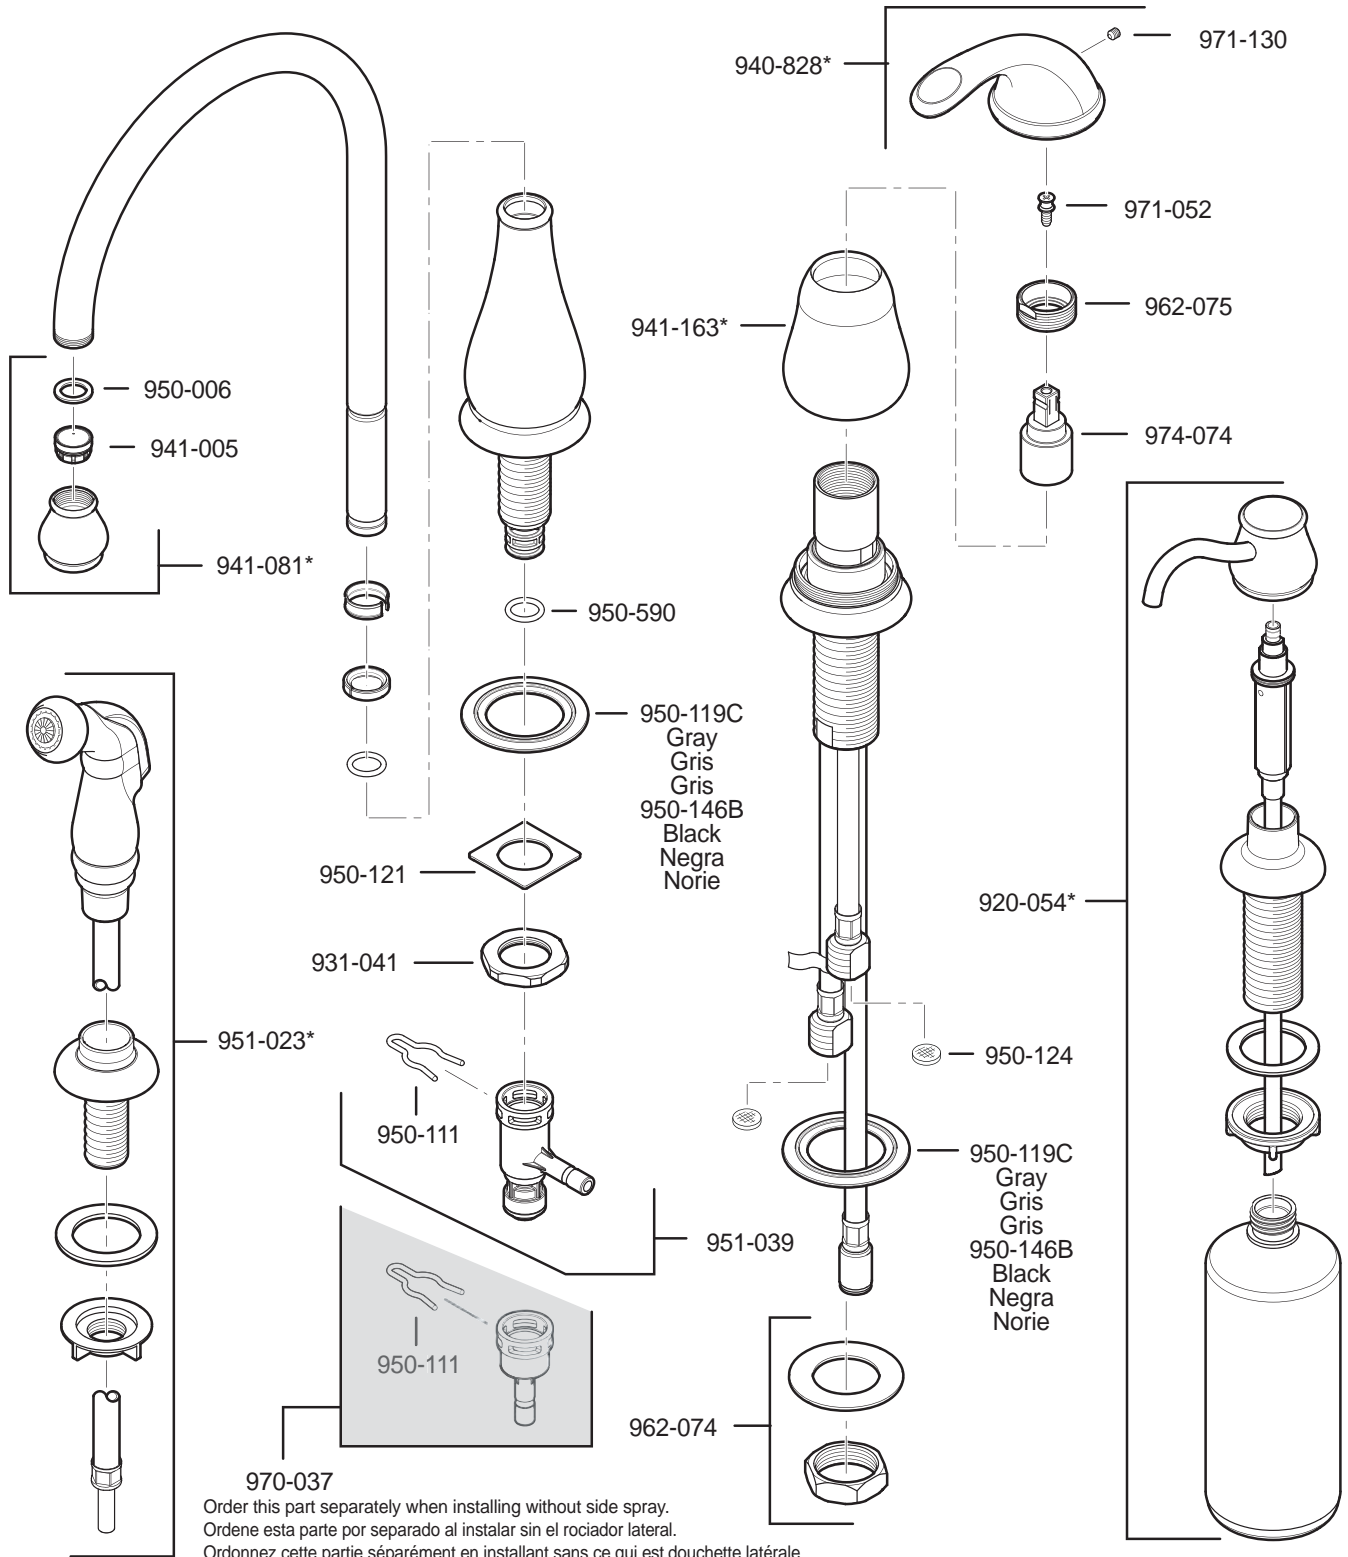

# PARTS EXPLOSION

## 26 Series Treviso™ Kitchen Faucet

970-037  
Order this part separately when installing without side spray.  
Ordene esta parte por separado al instalar sin el rociador lateral.  
Ordonnez cette partie séparément en installant sans ce qui est douchette latérale.