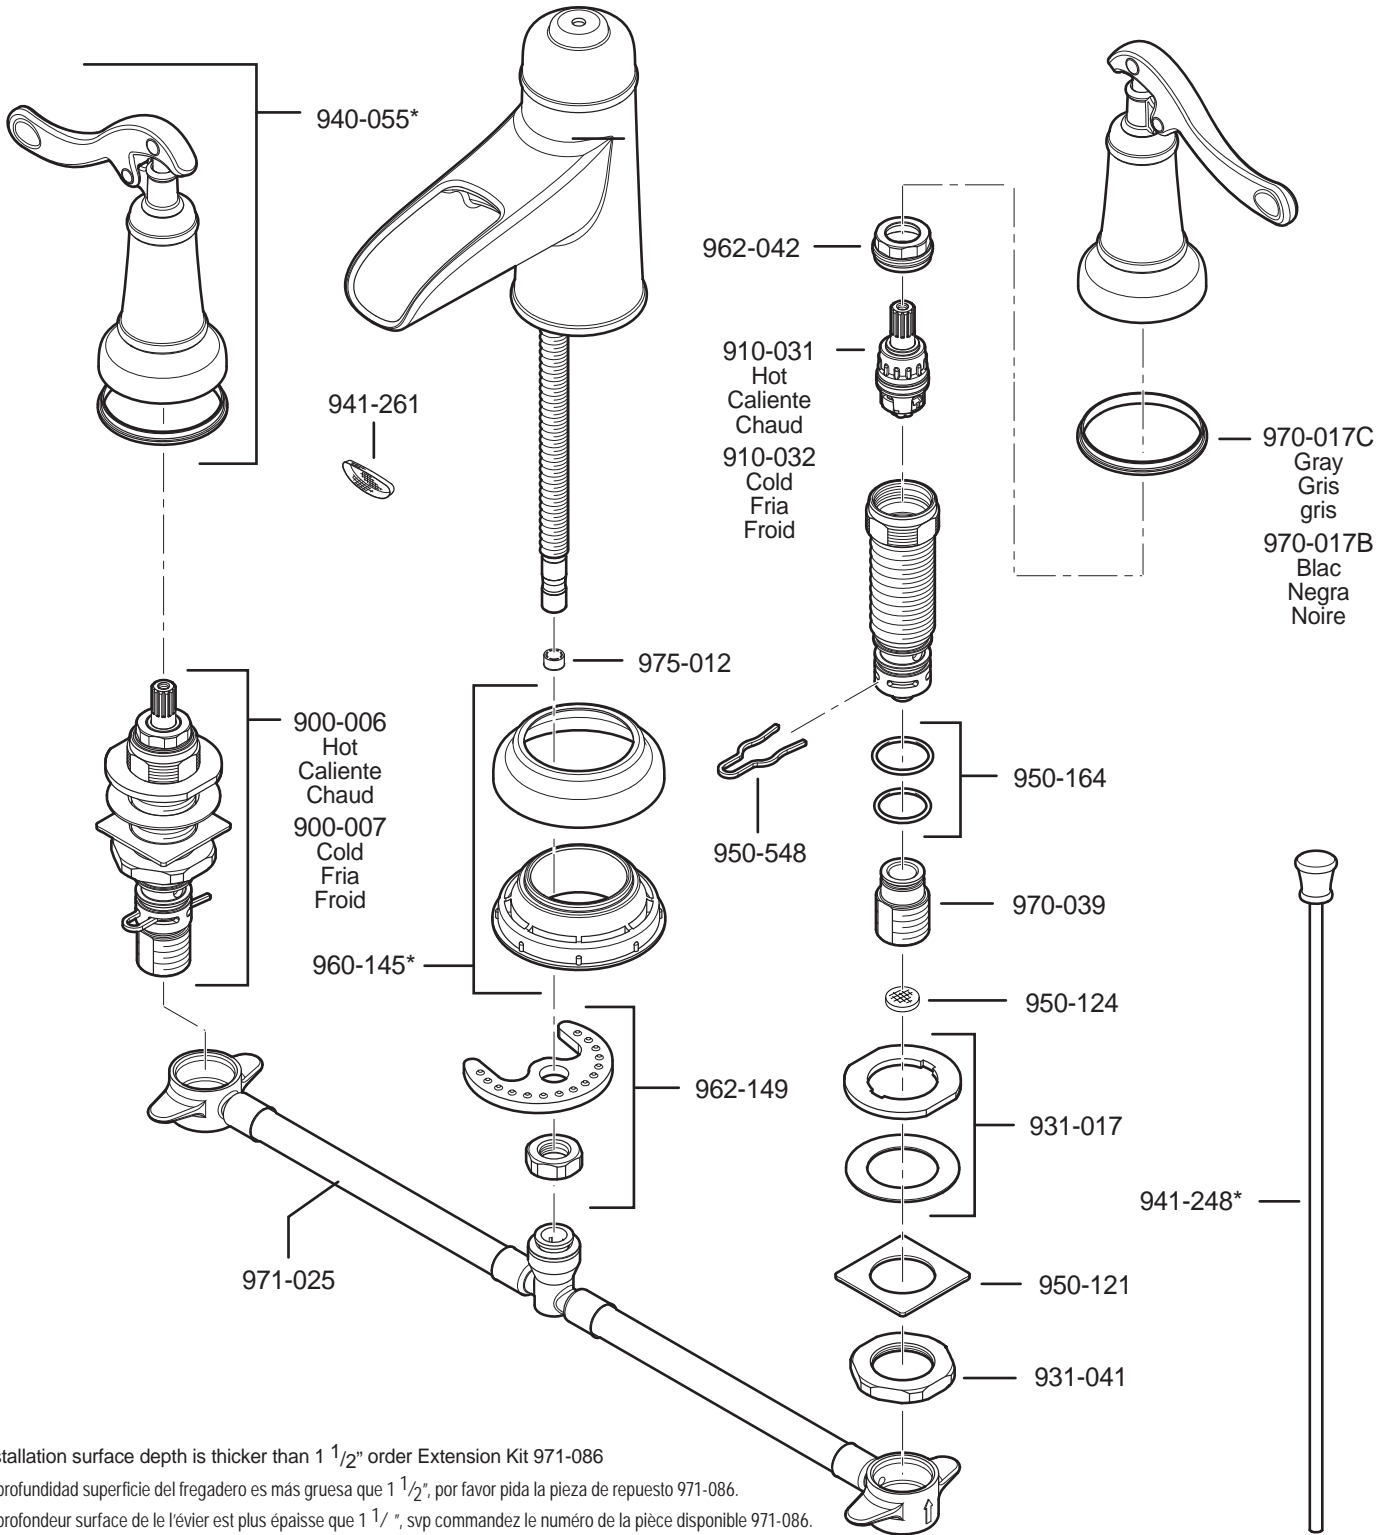

PARTS EXPLOSION

49 Series Ashfield™ 8"-15" Widespread Lavatory Faucett

If installation surface depth is thicker than 1 1/2" order Extension Kit 971-086

Si la profundidad superficie del fregadero es más gruesa que 1 1/2", por favor pida la pieza de repuesto 971-086.

Si la profondeur surface de le l'évier est plus épaisse que 1 1/2", svp commandez le numéro de la pièce disponible 971-086.

FINISHES * Indicates Finish

A Polished Chrome	L Satin Stainless	T Biscuit
B Black	M Almond	U Rustic Bronze
D PVD Polished Nickel	N Antique Bronze	V PVD Polished Brass
E Rustic Pewter	P Polished Brass	W White
J PVD Brushed Nickel	Q Satin Brass	Y Tuscan Bronze
G Velvet Aged Bronze	R Copper	Z Oil-Rubbed Bronze
K Satin Nickel	S Stainless Steel	