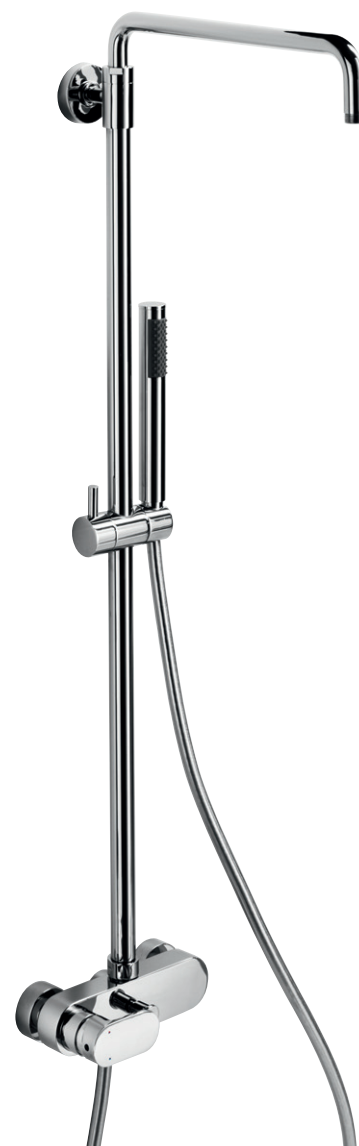

MUCI 54245

lineabeta®

COLONNA DOCCIA CON MISCELATORE ESTERNO, DEVIATORE,
DOCCHETTA CILINDRICA E FLESSIBILE - OTTONE CROMATO
SHOWER COLUMN WITH EXTERNAL MIXER, WITH DIVERTER, FLEXIBLE
AND ANTIMLIMESTONE HAND SHOWER - CHROMED BRASS

WEIGHT kg 6,19

VOLUME m³ 0,0433

MAINTENANCE

Pulire con panno morbido inumidito. Non usare ammoniaca, detersivi, abrasivi contenenti candeggina

Clean with warm soapy water. Never use ammonia, abrasives, bleach or solvent based cleaners.