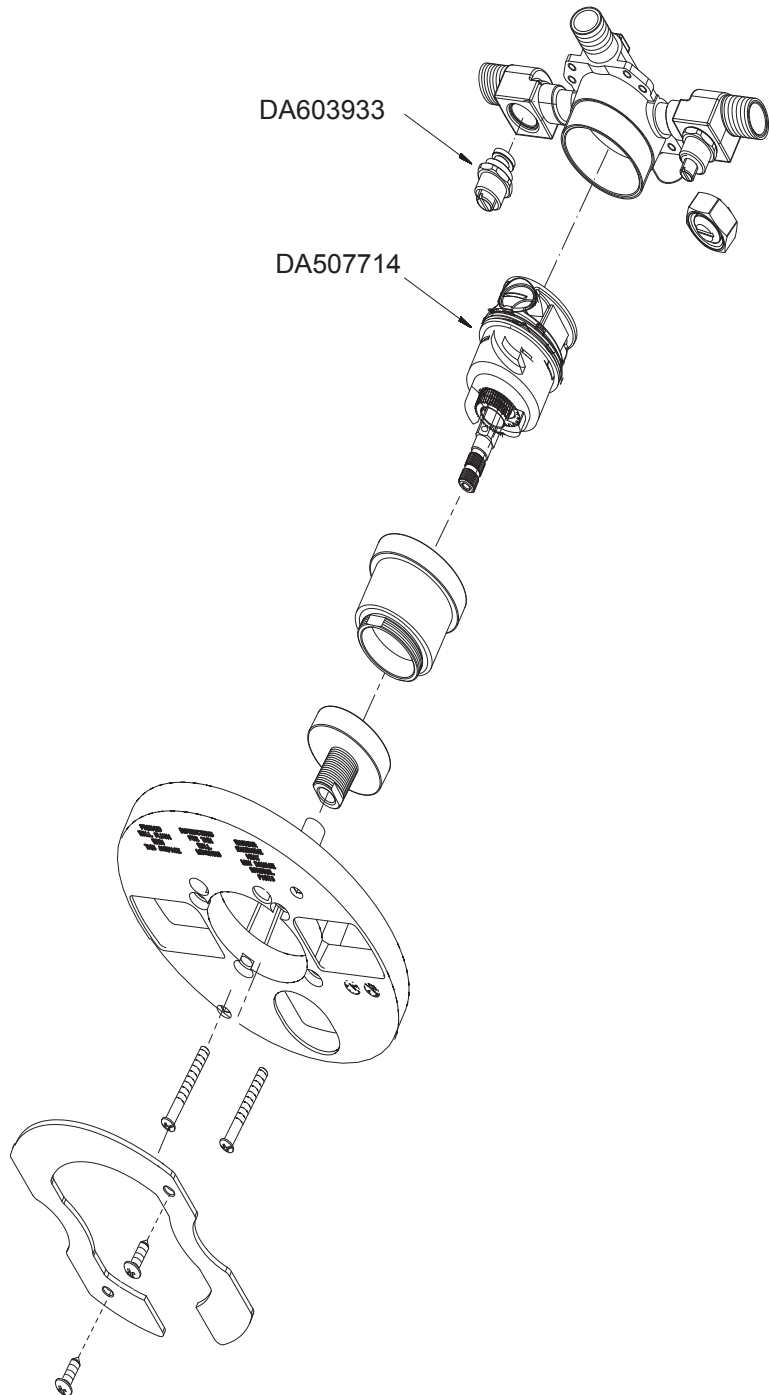

Illustrated Parts List
Liste de pièces illustrée
Lista ilustrada de partes

Model #	Finishes	Fini	Acabado
D112000BT	Rough Brass	Laiton brut	Bronce rústico

D112000BT

Tub and Shower Faucet Rough-in Valve
Assembly

Ensemble de robinet de robinetterie brute
pour bain et douche

Válvula interior de grifo para bañera y
ducha

○ Available in all finishes above
○ Disponible dans tous les finis susmentionnés
○ Disponible en todos los acabados