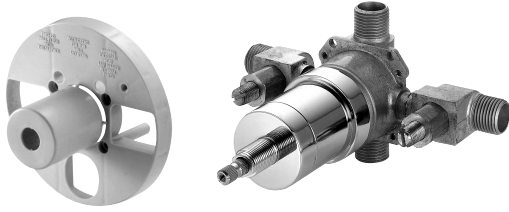

Illustrated Parts List
Liste de pièces illustrée
Lista ilustrada de partes

Model #	Finishes	Fini	Acabado
D112000BT	Rough Brass	Laiton brut	Bronce rústico

D112000BT

Tub and Shower Faucet Rough-in Valve
Assembly

Ensemble de robinet de robinetterie brute
pour bain et douche

Válvula interior de grifo para bañera y
ducha

○ Available in all finishes above
○ Disponible dans tous les finis susmentionnés
○ Disponible en todos los acabados