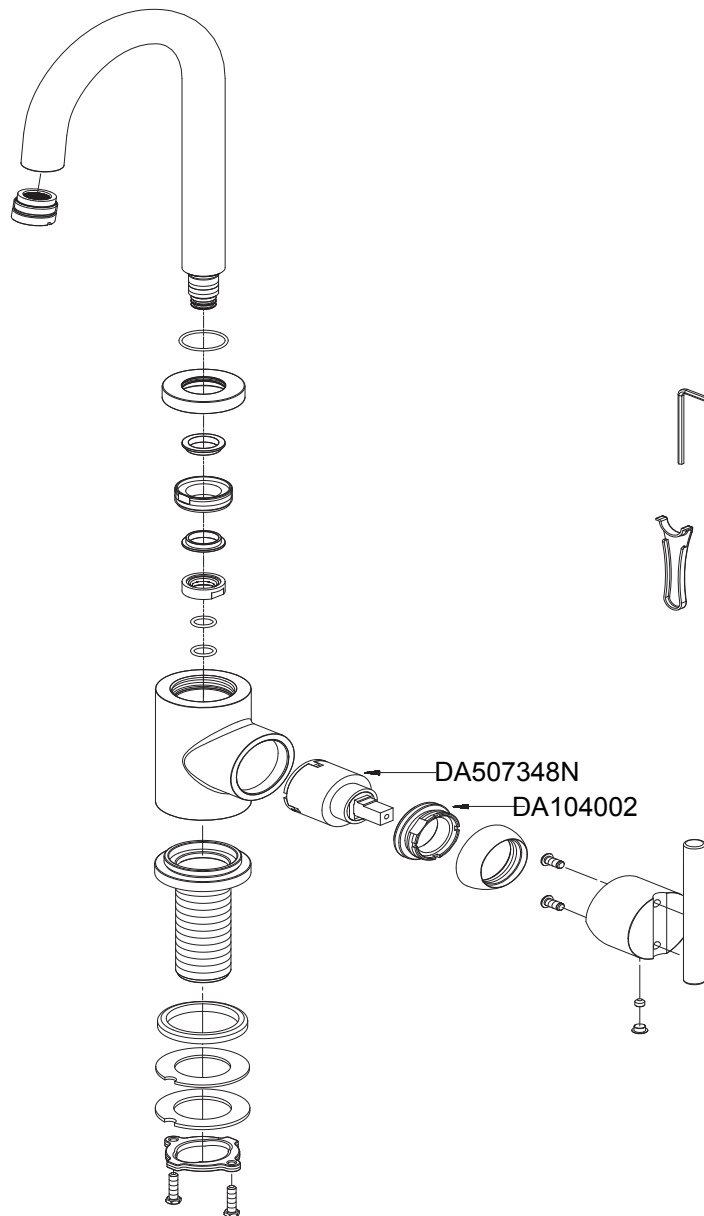

Illustrated Parts List  
 Liste de pièces illustrée  
 Lista ilustrada de partes

D151558

Single Handle Bar Faucet  
 Robinet pour bar à une manette  
 Grifo de bar con una manija

Model #	Finishes	Fini	Acabado
D151558	Chrome	Chrome	Cromo
D151558SS	Stainless Steel	Acier inoxydable	Acero inoxidable

DA105652W →

DA507348N

DA104002

Ⓞ Available in all finishes above  
 Ⓞ Disponible dans tous les finis susmentionnés  
 Ⓞ Disponible en todos los acabados