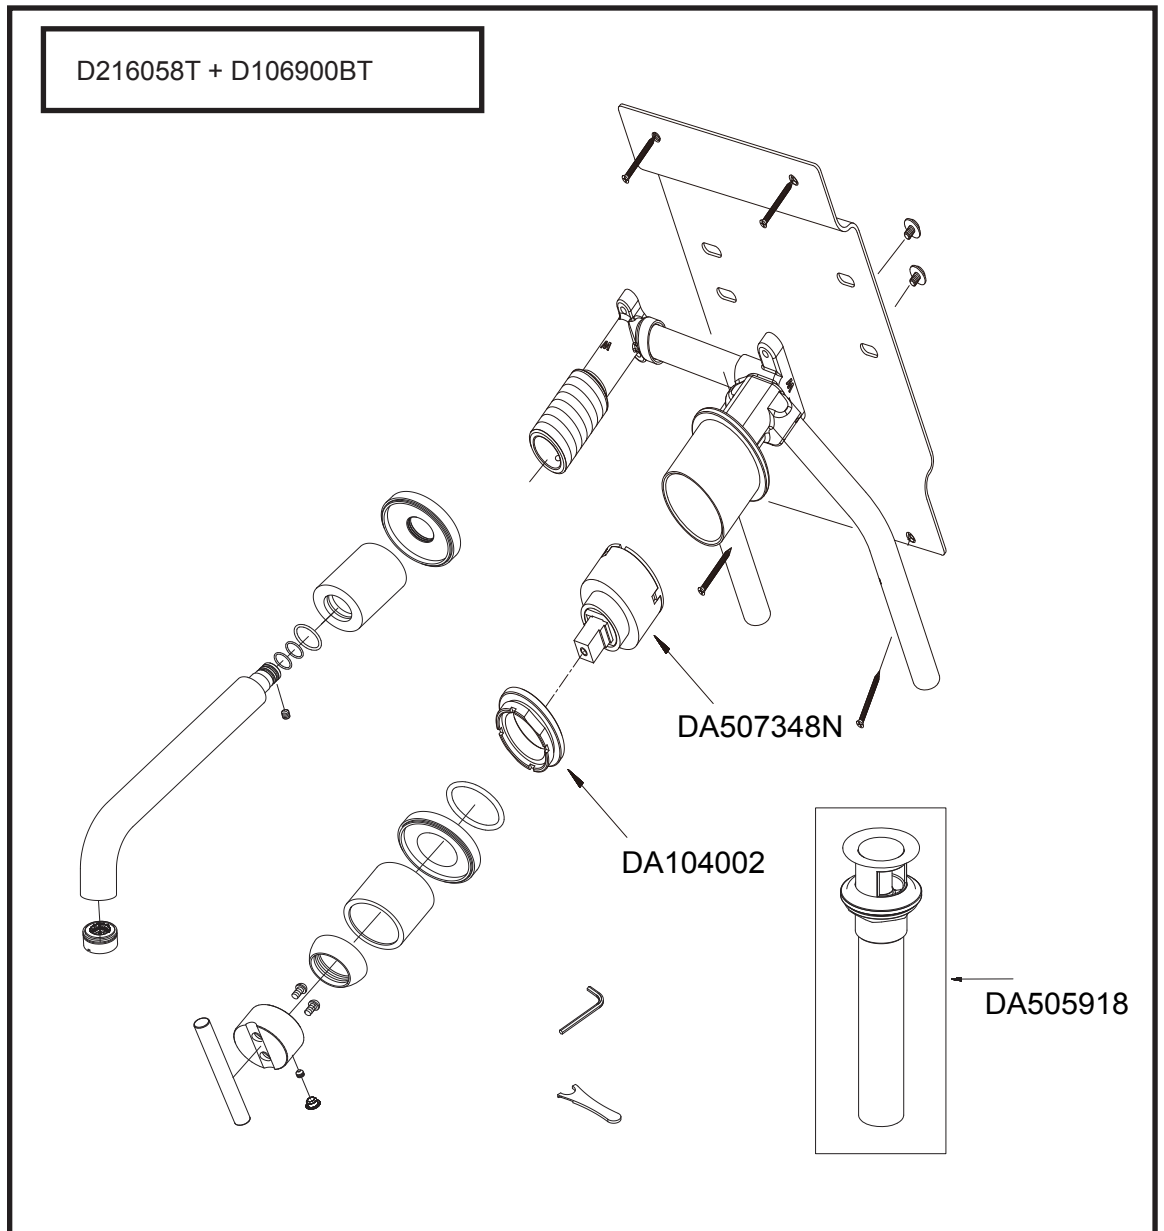

Illustrated Parts List  
 Liste de pièces illustrée  
 Lista ilustrada de partes

| Model #    | Finishes       | Fini          | Acabado          |
|------------|----------------|---------------|------------------|
| D216058T   | Chrome         | Chrome        | Cromo            |
| D216058BNT | Brushed Nickel | Nickel brossé | Níquel cepillado |

D216058T

Wall Mount Single Handle Lavatory Faucet

Robinet de lavabo à une manette à montage mural

Grifo para lavabo de una manija montaje en la pared

⊙ Available in all finishes above  
 ⊙ Disponible dans tous les finis susmentionnés  
 ⊙ Disponible en todos los acabados