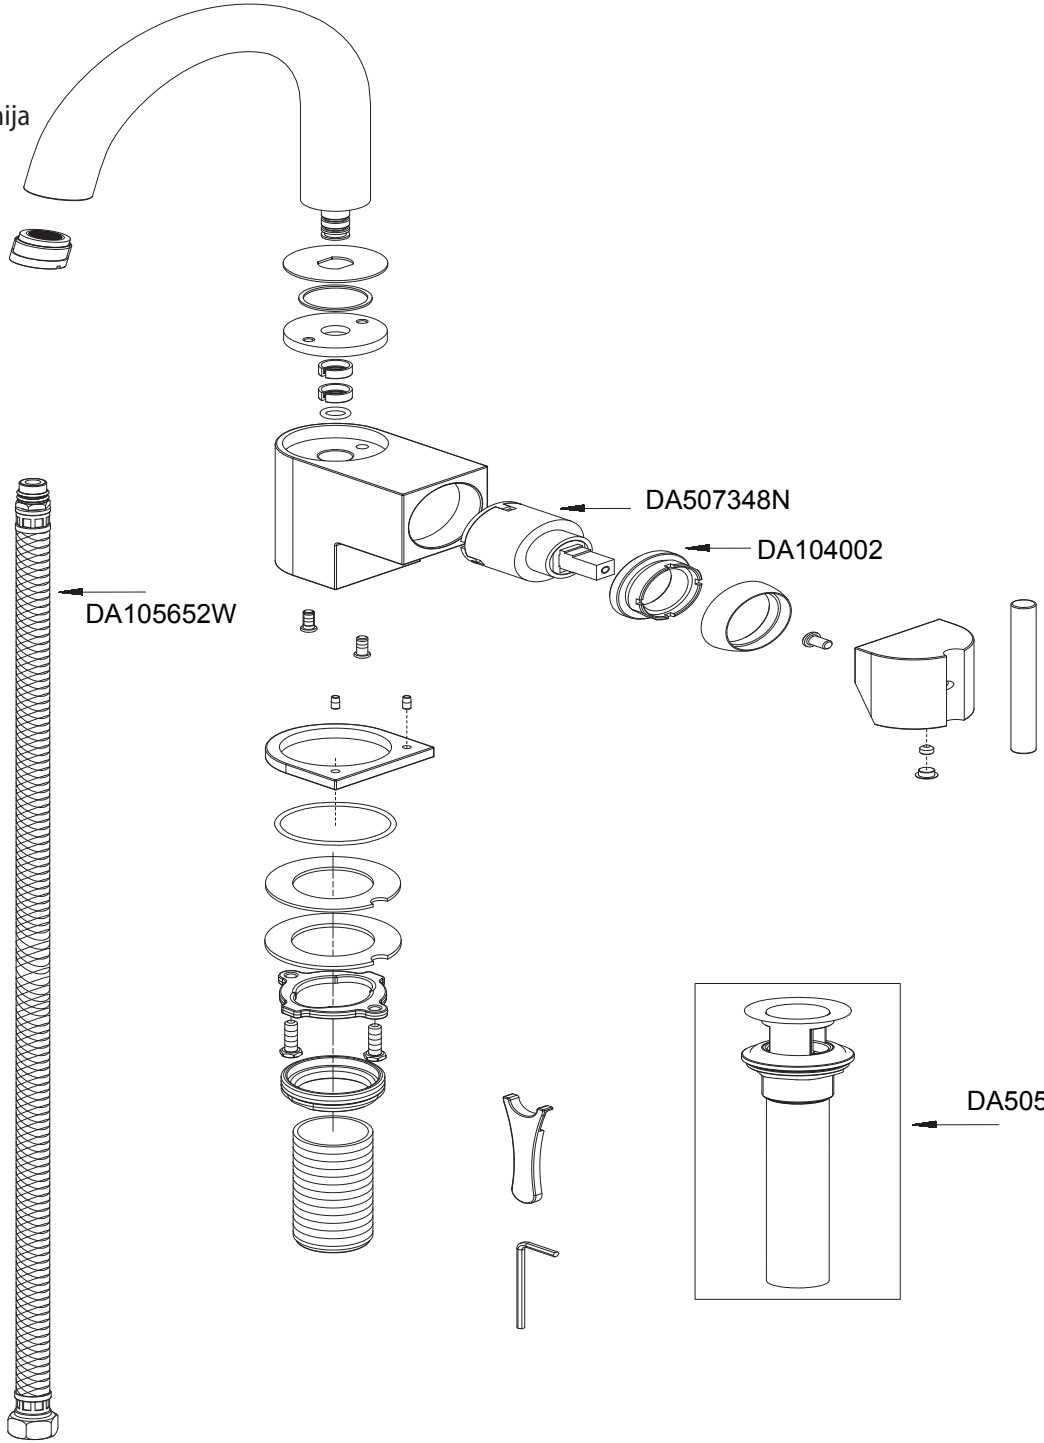

Illustrated Parts List
 Liste de pièces illustrée
 Lista ilustrada de partes

Model #	Finishes	Fini	Acabado
D221542	Chrome	Chrome	Cromo
D221542BN	Brushed Nickel	Nickel brossé	Níquel cepillado

D221542

Single Handle Lavatory Faucet
 Robinet de à une manette
 Grifo para lavabo con una manija