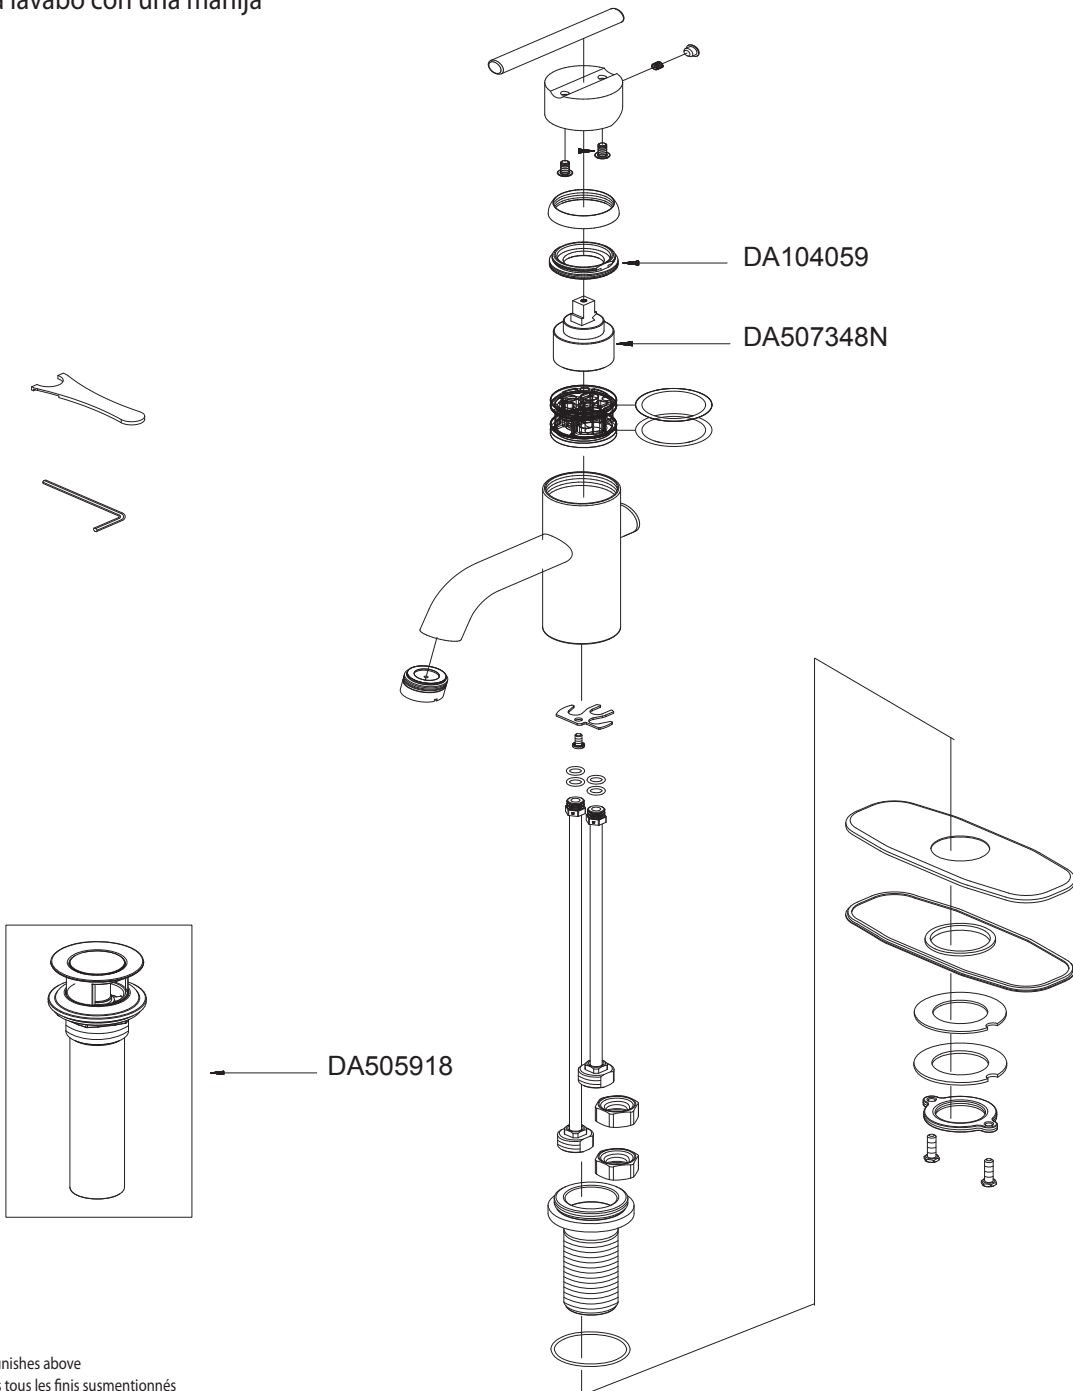

# Danze®

D225558

Single Handle Lavatory Faucet  
 Robinet de lavabo à une manette  
 Grifo para lavabo con una manija

## Illustrated Parts List Liste de pièces illustrée Lista ilustrada de partes

Model #	Finishes	Fini	Acabado
D225558	Chrome	Chrome	Cromo
D225558BN	Brushed Nickel	Nickel brossé	Níquel cepillado
D225558RB	Oil Rub Bronze	Bronze Poncé À L'huile	Bronce Lustrado Al Aceite