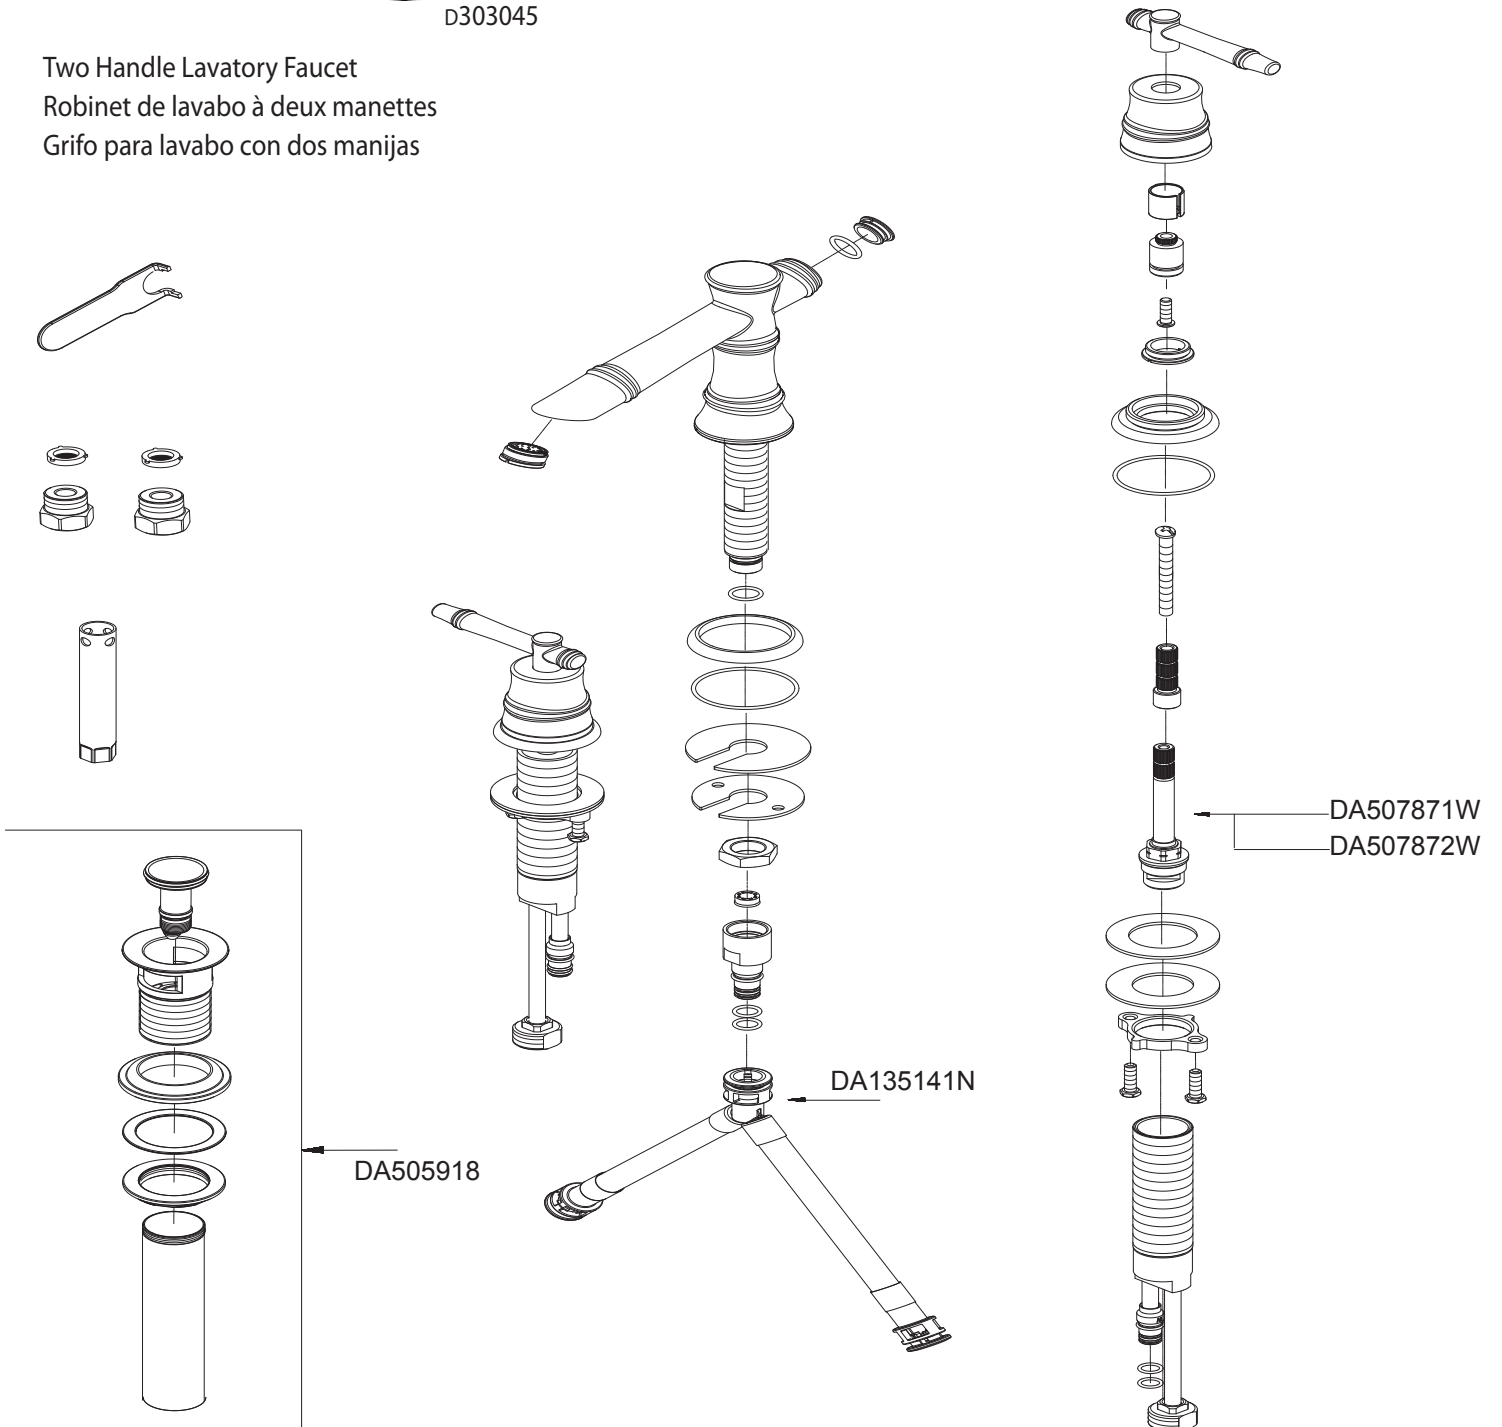

Danze®

Illustrated Parts List Liste de pièces illustrée Lista ilustrada de partes

D303045

Two Handle Lavatory Faucet
Robinet de lavabo à deux manettes
Grifo para lavabo con dos manijas

Model #	Finishes	Fini	Acabado
D303045BN	Brushed Nickel	Nickel brossé	Níquel cepillado
D303045RBD	Distressed Bronze	Bronze décoloré	Bronce añejado