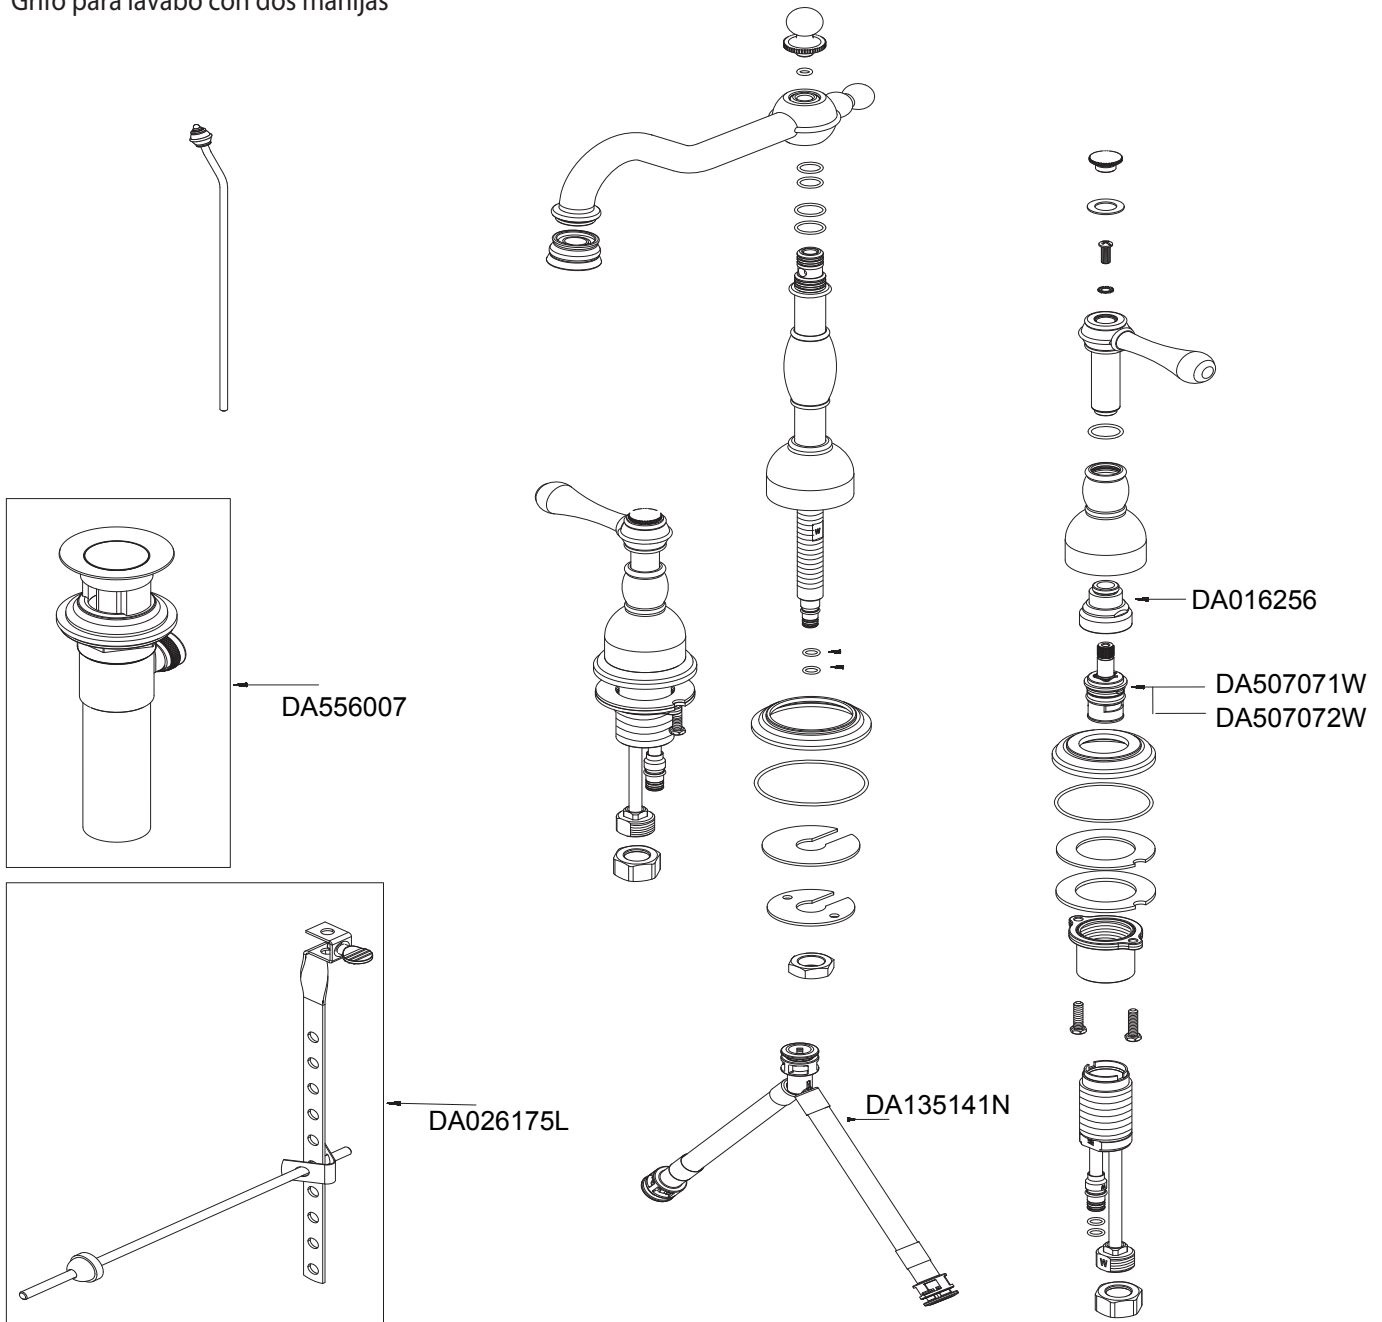

Illustrated Parts List
 Liste de pièces illustrée
 Lista ilustrada de partes

D304057

Two Handle Lavatory Faucet
 Robinet de lavabo à deux manettes
 Grifo para lavabo con dos manijas

| Model # | Finishes | Fini | Acabado |
|------------|-----------------|------------------------|---------------------------|
| D304057 | Chrome | Chrome | Cromo |
| D304057AC | Antique Copper | Cuivre antique | Cobre antiguo |
| D304057BN | Brushed Nickel | Nickel brossé | Níquel cepillado |
| D304057BS | Satin Black | Noir satiné | Negro satinado |
| D304057PBV | Polished Brass | Laiton poli | Bronce lustrado |
| D304057PNV | Polished Nickel | Nickel poli | Níquel lustrado |
| D304057RB | Oil Rub Bronze | Bronze poncé à l'huile | Bronce lustrado al aceite |