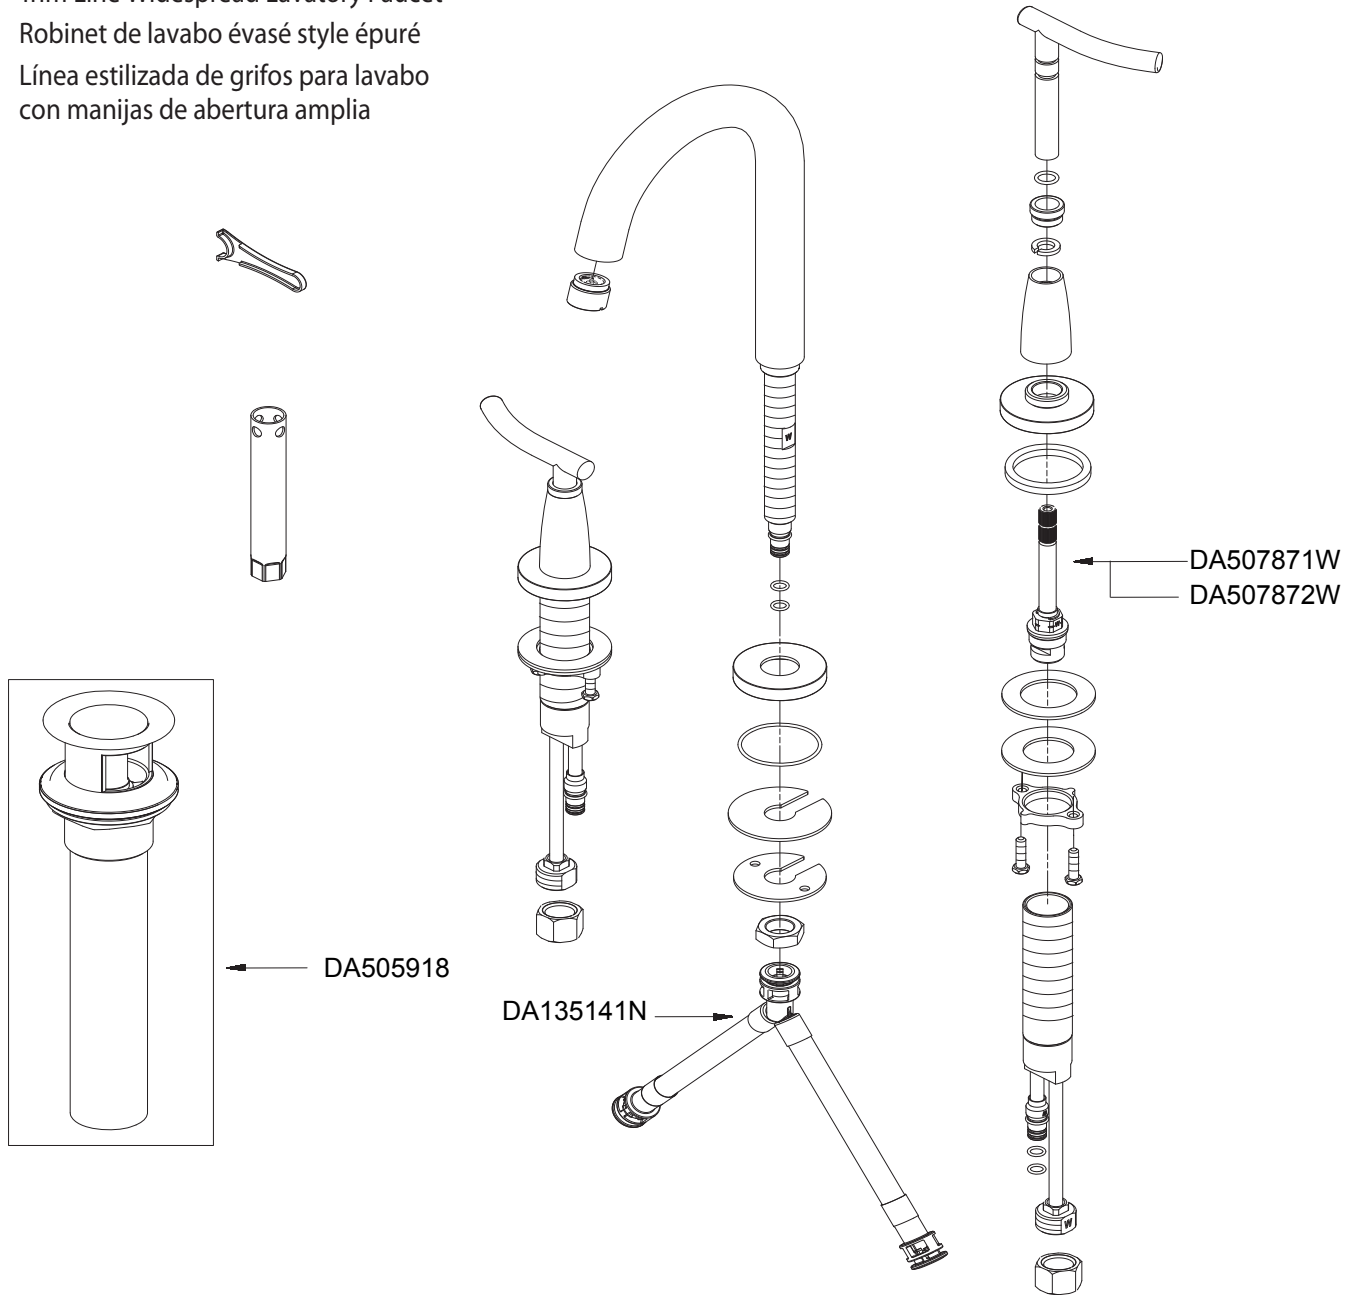

Illustrated Parts List  
 Liste de pièces illustrée  
 Lista ilustrada de partes

D304554

Model #	Finishes	Finì	Acabado
D304554	Chrome	Chrome	Cromo
D304554BN	Brushed Nickel	Nickel brossé	Níquel cepillado
D304554CSN	Chrome With Satin Nickel Accents	Chrome avec accents en nickel satiné	Cromo con ornamentación de níquel satinado

Trim Line Widespread Lavatory Faucet  
 Robinet de lavabo évasé style épuré  
 Línea estilizada de grifos para lavabo con manijas de abertura amplia

Δ Special tool available from Danze customer service.