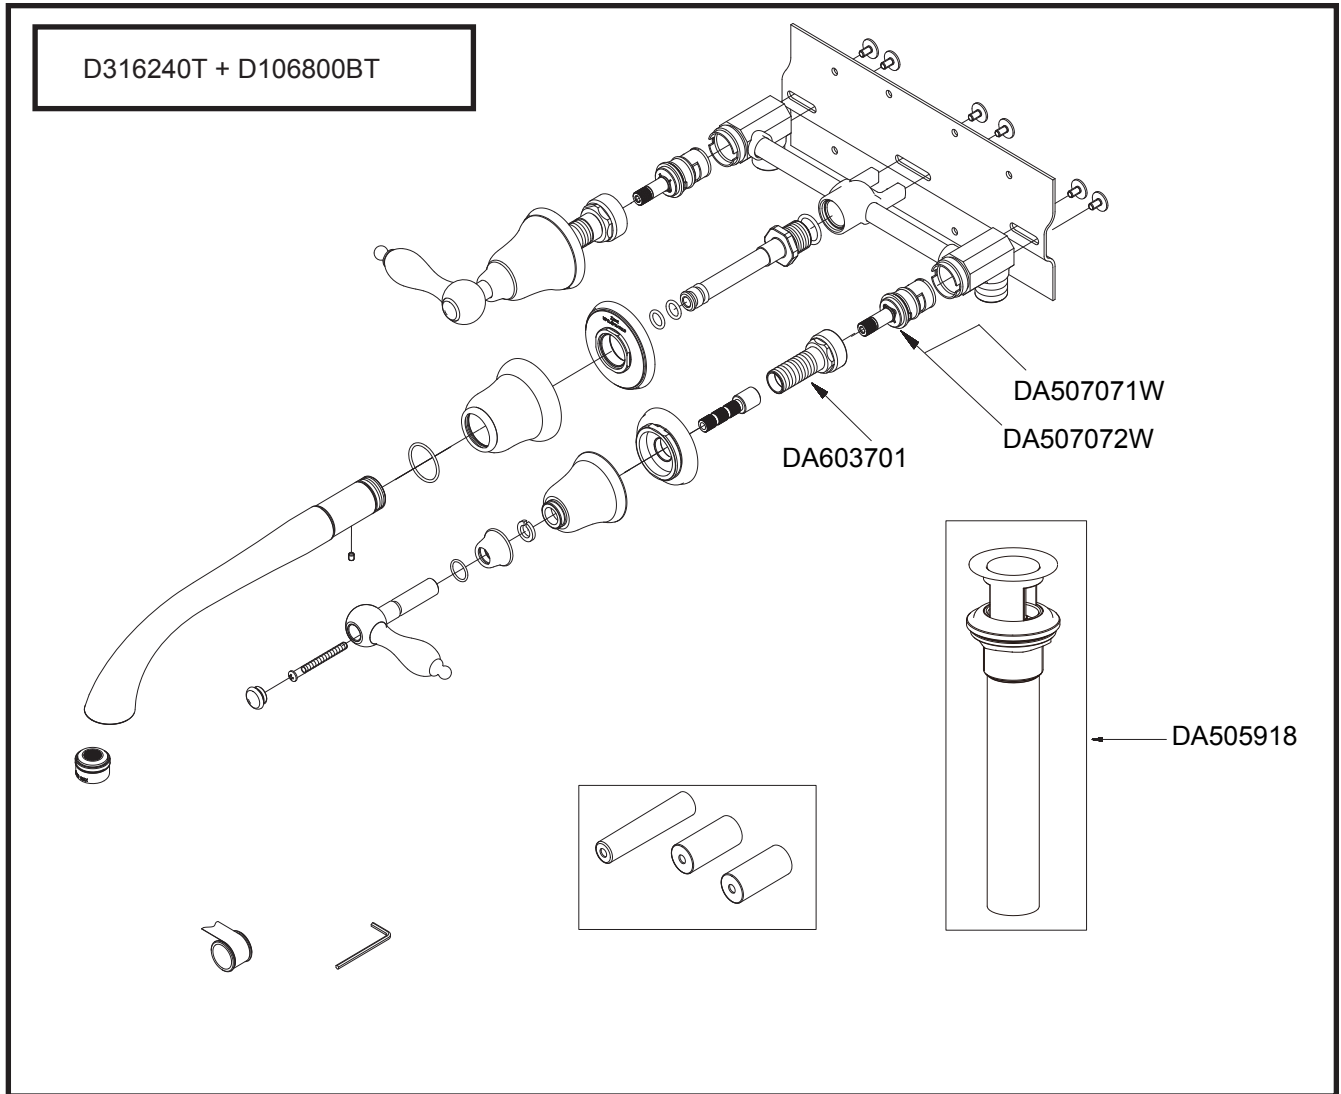

Illustrated Parts List  
 Liste de pièces illustrée  
 Lista ilustrada de partes

D316240T

Model #	Finishes	Fini	Acabado
D316240T	Chrome	Chrome	Cromo
D316240BNT	Brushed Nickel	Nickel brossé	Níquel cepillado
D316240DNT	Distressed Nickel	Nickel décoloré	Níquel añejado
D316240RBT	Oil Rub Bronze	Bronze poncé à l'huile	Bronce lustrado al aceite
D316240RBDT	Distressed Bronze	Bronze décoloré	Bronce añejado

Wall Mount Two Handle Lavatory  
 Faucet

Robinet de lavabo à deux manettes à  
 montage mural

Grifo para lavabo de dos manijas  
 montaje en la pared

Ⓞ Available in all finishes above  
 Ⓞ Disponible dans tous les finis susmentionnés  
 Ⓞ Disponible en todos los acabados