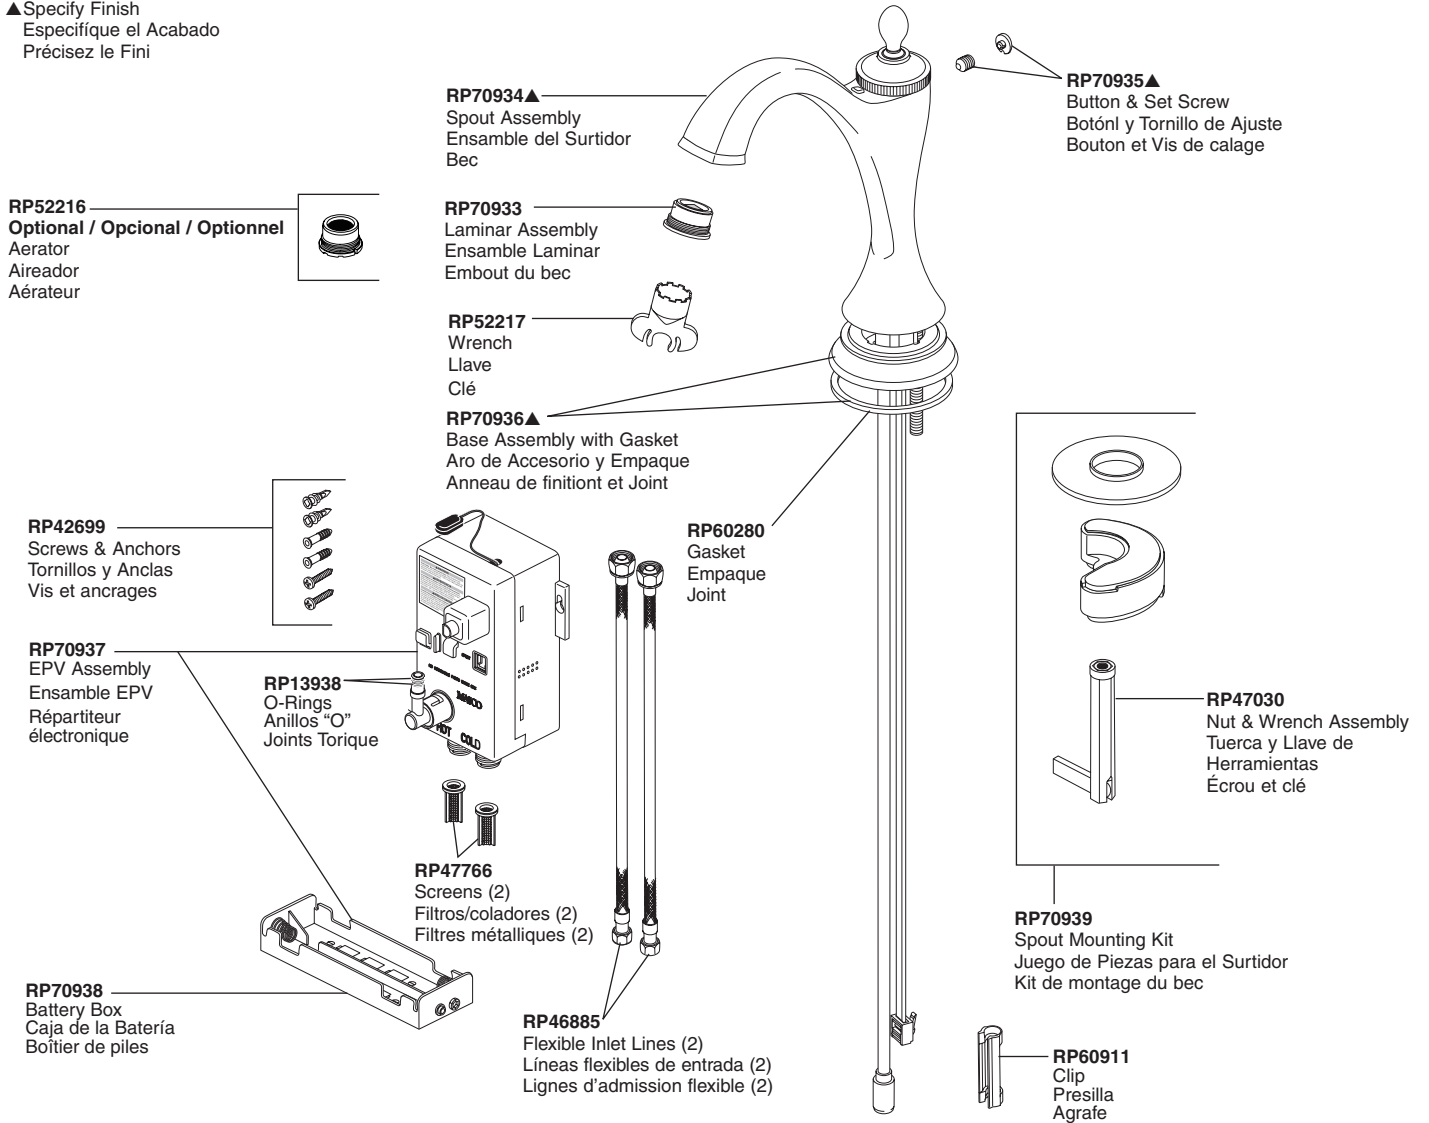

Model / Modelo / Modèle 65685LF

▲Specify Finish
Específico el Acabado
Précisez le Fini

* MUST use plastic tailpiece with drain (included).

*** RP72411▲**
Grid Strainer without Overflow
(Accessory Order Only)
Cesta/colador para el Desagüe sin
Rebosadero
(Orden de Accesorio solamente)
Crépine sans trop-plein
(Livrablé séparément seulement)

*** RP72412▲**
Grid Strainer Assembly with Overflow
(Accessory Order Only)
Cesta/colador para el Desagüe
con Rebosadero
(Orden de Accesorio solamente)
Crépine avec trop-plein
(Livrablé séparément seulement)

*** RP72413▲**
Push Pop-UP without Overflow
(Accessory Order Only)
Control de rebose sin
desagües manuales
(Orden de Accesorio solamente)
Renvoi mécanique à poussoir
sans trop-plein
(Livrablé séparément seulement)

*** RP72414▲**
Push Pop-UP with Overflow
(Accessory Order Only)
Control de rebose para
desagües manuales
(Orden de Accesorio solamente)
Renvoi mécanique à poussoir
avec trop-plein
(Livrablé séparément seulement)