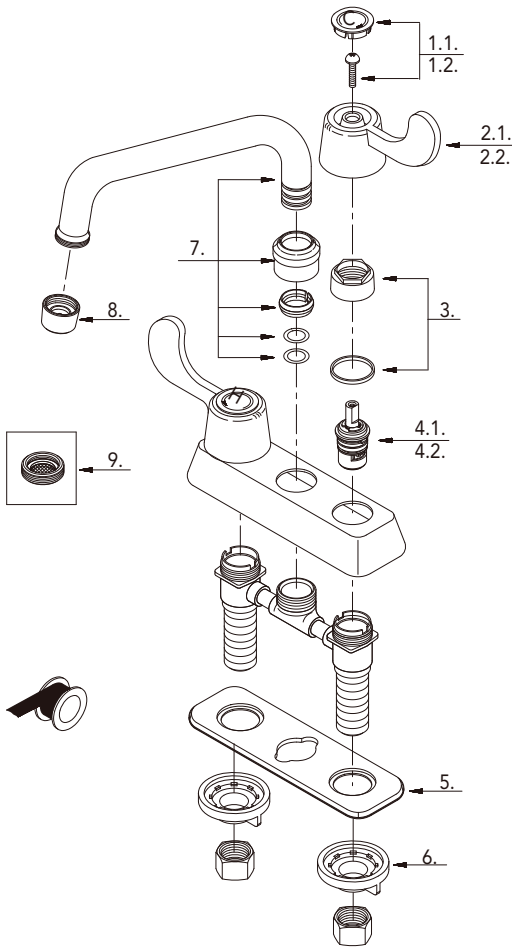

Illustrated Parts List

Liste de pièces illustrée

Lista ilustrada de partes

Replacement parts, call :
 Les pièces de rechange, appelez :
 Partes de reemplazo, llame :
1-888-328-2383

D100353

Laundry Faucet
Robinet pour buanderie
Grifo para lavadero

Model #	Finishes	Fini	Acabado
D100353	Chrome	Chrome	Cromo

Part Name	Nom de la pièce	Nombre de Parte	Part # # de pièce # de Parte
1.1 Handle Cap -Cold	Capuchon de la manette- froid	Tapón- agua fría	A602156C
1.2 Handle Cap -Hot	Capuchon de la manette- chaud	Tapón- agua caliente	A602156H
2.1 .Metal Handle - Cold	Manette en métal - froid	Manija metálica - frío	A069071C
2.2 .Metal Handle - Hot	Manette en métal - chaud	Manija metálica - caliente	A069071H
3 . Lock Nut & Washer	Écrou de blocage et rondelle	Contratuercas y arandela	A66D652
4.1 Ceramic Disc Cartridge - Cold	Cartouche à disque en céramique - froid	Cartucho de disco cerámico - frío	A507102W
4.2 Ceramic Disc Cartridge - Hot	Cartouche à disque en céramique - chaud	Cartucho de disco cerámico - caliente	A507101W
5. Gasket	Joint	Empaque	A011018NF
6. Lock Nuts	Écrous de blocage	Contratuercas	A504023
7 . Spout Assembly	Assemblage du bec	Ensamblaje de vertedor	A606168N
8 . Aerator	Brise-jet	Aireador	A500746N
9 . Aerator	Brise-jet	Aireador	A500003N