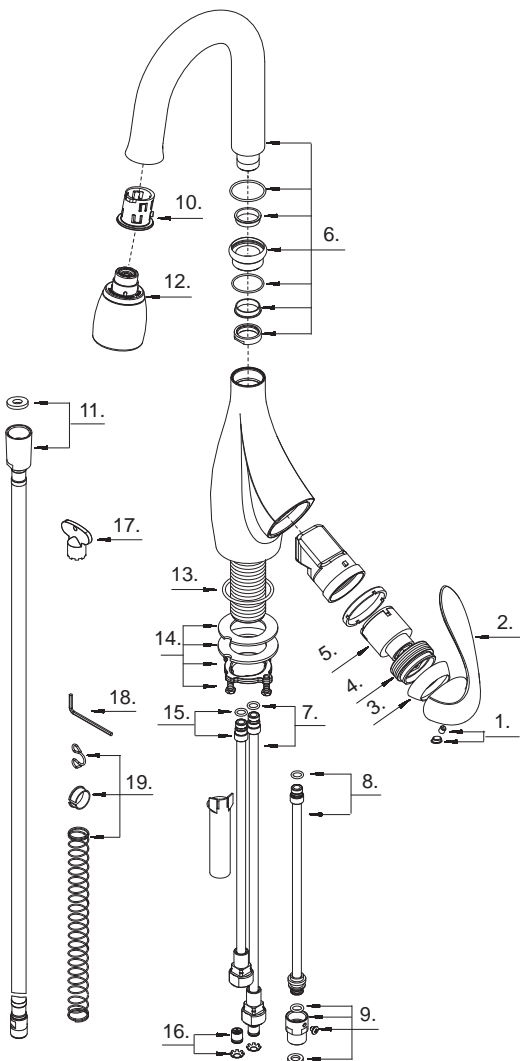

Robinet pour bar à une manette

Grifo de bar con una manija

Model #	Finishes	Fini	Acabado
D154546	Chrome	Chrome	Cromo
D154546SS	Stainless Steel	Acier inoxydable	Acero inoxidable

D154546 (VA)

Part Name	Nom de la pièce	Nombre de Partie	Part # # de pièce # de Parte
1. Handle Insert & Screw	Pièce rapportée pour manettes et vis	Tapa de manijas y tornillo	A603595
2. Metal Handle	Manette en métal	Manija metálicas	A029647
3. Trim Cap	Capuchon de garniture	Tapa ornamental	A103301
4. Lock Nut	Écrou de blocage	Contratuercia	A104267
5. Ceramic Disc Cartridge	Cartouche à disque en céramique	Cartucho de disco cerámico	A507348N
6. Spout Assembly	Assemblage du bec	Ensamblaje de vertedor	A606043N
7. Supply Pipe - Hot	Tuyau d'alimentation d'eau - chaud	Tubo de suministro de agua - caliente	A603029W
8. Supply Pipe - Spray	Tuyau d'alimentation - vaporisateur	Rociador tubería de abastecimiento	A603030N
9. Hose Adaptor Assembly	Assemblage d'adaptateur de boyau	Ensamblaje del adaptador de manguera	A603842N
10. Hose Guide	Guide de boyau	Guía de la manguera	A126047KP
11. Spray Hose	Boyau de douchette	Manguera del rociador	A603419N
12. Spray Head w/Check Valve	Tête de douchette avec clapet de non-retour	Cabeza del rociador con válvula de control	A523486N
13. O-Ring (Ø1-5/8" ID * Ø1-13/16" OD)	Joint torique (Ø1-5/8 po ID * Ø1-13/16 po OD)	Empaque circulaire (Ø1-5/8 pulg. ID * Ø1-13/16 pulg. OD)	A004072N
14. Mounting Hardware Assembly	Assemblage du matériel de fixation	Ensamblaje de ferretería de montaje	A603171
15. Supply Pipe - Cold	Tuyau d'alimentation d'eau - froid	Tubo de suministro de agua - frío	A603028W
16. Check Valve Assembly	Clapet	Válvula de retención	A603902N
17. Aerator Wrench	Clé pour brise-jet	Llave para aireador	A031234
18. Hex Wrench (H2.5 * 19 mm L * 53 mm L)	Clé hexagonale (H2.5 * 19 mm L * 53 mm L)	Llave hexagonal (H2.5 * 19 mm L * 53 mm L)	A031000
19. Spring Kit	Ensemble de ressort	Juego de resortes	A603025