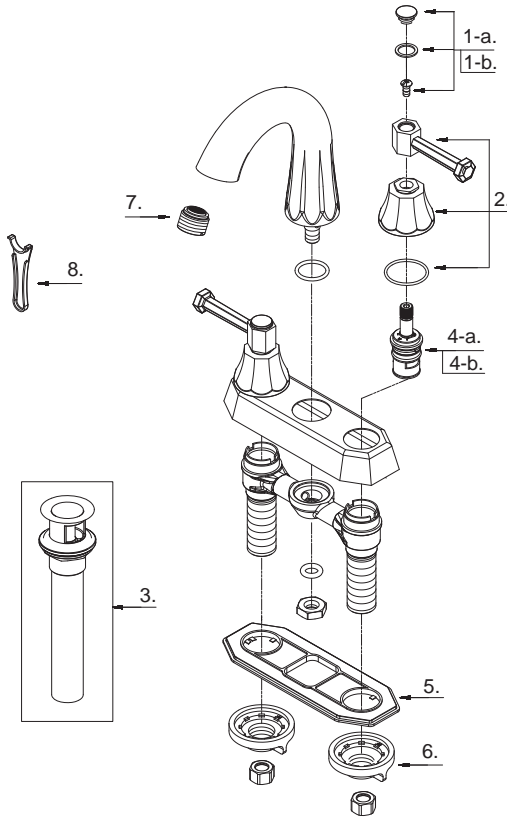

Illustrated Parts List

Liste de pièces illustrée

Lista ilustrada de partes

Replacement parts, call :
 Les pièces de rechange, appelez :
 Partes de reemplazo, llame :

1-888-328-2383
WWW.DANZE.COM

D301268

Model #	Finishes	Fini	Acabado
D301268	Chrome	Chrome	Cromo
D301268BN	Brushed Nickel	Nickel brossé	Níquel cepillado

Two Handle Lavatory Faucet

Robinet de lavabo à deux manettes

Grifo para lavabo con dos manijas

D301268 (VA)

Part Name	Nom de la pièce	Nombre de Parte	Part # # de pièce # de Parte
1-a .Handle Cap - Cold	Capuchon de la manette - froid	Tapón - fría	A603401C
1-b .Handle Cap - Hot	Capuchon de la manette - chaud	Tapón - caliente	A603401H
2 . Metal Handle Assembly	Assemblage de manette en métal	Ensamblaje de manija metálicas	A602267
3 . Touch Down Drain	Goulotte de vidange	Ensamblaje de desagüe	A505918
4-a. Ceramic Disc Cartridge - Cold	Cartouche à disque en céramique - froid	Cartucho de disco cerámico - fría	A507072W
4-b. Ceramic Disc Cartridge - Hot	Cartouche à disque en céramique - chaud	Cartucho de disco cerámico - caliente	A507071W
5. Gasket	Joint	Empaque	A011042NF
6. Lock Nuts	Écrous de blocage	Contratuercas	A504023
7 . Aerator	Brise-jet	Aireador	A500981N
8 . Aerator Wrench	Clé pour brise-jet	Llave para aireador	A031025