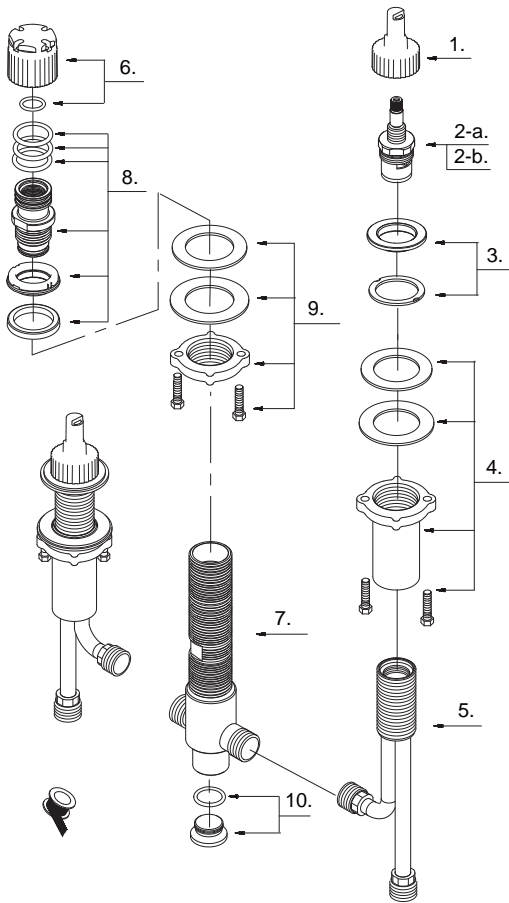

Illustrated Parts List

Liste de pièces illustrée

Lista ilustrada de partes

Replacement parts, call :
 Les pièces de rechange, appelez :
 Partes de reemplazo, llame :
1-888-328-2383

D215000BT

Widespread Roman Tub Rough-In Valve

Valve brute à bain roman pour robinet évasé

Válvula sin base ajustable, para el interior de la superficie

D215000BT (V7)

Model #	Finishes	Fini	Acabado
D215000BT	Rough Brass	Laiton brut	Bronce rústico

Part Name	Nom de la pièce	Nombre de Partie	Part # # de pièce # de Parte
1. Stem Rough In Cap	Capuchon de robinetterie brute de tige	Tapa protectora del vástago	A045067
2-a. Ceramic Disc Cartridge-Cold	Cartouche à disque en céramique-froid	Cartucho de disco cerámico-frío	A507174
2-b. Ceramic Disc Cartridge-Hot	Cartouche à disque en céramique-chaud	Cartucho de disco cerámico-caliente	A507173
3. Nut & Seal	Écrou et rondelle étanche	Tuerca y sello	A613059
4. Mounting Hardware Assembly	Assemblage du matériel de fixation	Ensamblaje de ferretería de montaje	A603993
5. Handle Valve Body (manette)	Corps de robinet	Válvula de la manija	A044916
6. Spout Rough In Cap	Capuchon de robinetterie brute du bec	Tapa protectora del vertedor	A613060
7. Spout Valve Body	Corps de robinet (bec)	Válvula del vertedor	A603961
8. Spout Adaptor Assembly	Assemblage d'adaptateur du bec	Ensamblaje de adaptador del vertedor	A613061
9. Mounting Hardware Assembly	Assemblage du matériel de fixation	Ensamblaje de ferretería de montaje	A66D401
10. Plug	Bouchon	Tapón	A603950