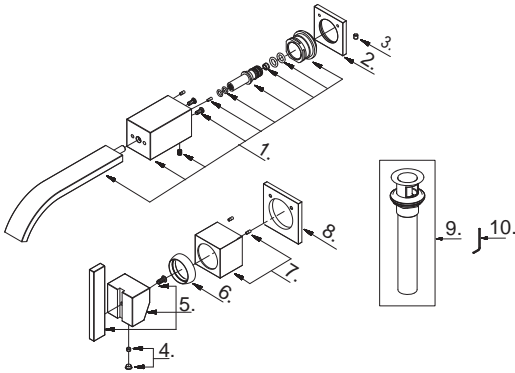

Illustrated Parts List

Liste de pièces illustrée

Lista ilustrada de partes

Replacement parts, call :
Les pièces de rechange, appelez :
Partes de reemplazo, llame :

1-888-328-2383
WWW.DANZE.COM

D216044T

Wall Mount Single Handle Lavatory Faucet
Robinet de lavabo à une manette à montage mural

Grifo para lavabo de una manija montaje en la pared

Model #	Finishes	Fini	Acabado
D216044T	Chrome	Chrome	Cromo
D216044BNT	Brushed Nickel	Nickel brossé	Níquel cepillado

Part Name	Nom de la pièce	Nombre de Partie	Part # # de pièce # de Parte
1 . Spout Assembly	Assemblage du bec	Ensamblaje de vertedor	A606045W
2 . Spout Trim Ring	Garniture circulaire de bec	Anillo ornamental del grifo	A303345
3 . Screw (M5 * 5 mm L)	Vis (M5 * 5 mm L)	Tornillo (M5 * 5 mm L)	A008003
4 . Handle Insert & Screw	Pièce rapportée pour manettes et vis	Tapa de manijas y tornillo	A603595
5 . Metal Handle Assembly	Assemblage de manette en métal	Ensamblaje de manija metálicas	A602120
6 . Trim Cap	Capuchon de garniture	Tapa ornamental	A103262
7 . Handle Base	Base de la manette	Base de manija	A607093
8 . Handle Trim Ring	Garniture circulaire de manette	Capuchón ornamental de la manija	A034289
9 . Touch Down Drain	Goulotte de vidange	Ensamblaje de desagüe	A505918
10 . Hex Wrench (H2.5 * 19 mm L * 53 mm)	Clé hexagonale (H2.5 * 19 mm L * 53 mm)	Llave hexagonal (H2.5 * 19 mm L * 53 mm)	A031000