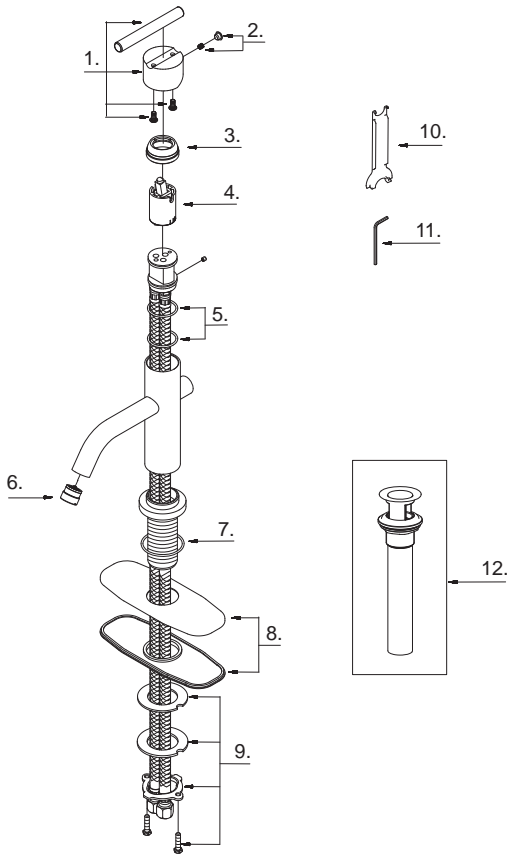

D236058

Single Handle Lavatory Faucet
 Robinet de à une manette
 Grifo para lavabo con una manija

D236058 (VA)

Illustrated Parts List

Liste de pièces illustrée

Lista ilustrada de partes

Replacement parts, call :
 Les pièces de rechange, appelez :
 Partes de reemplazo, llame :
1-888-328-2383
WWW.DANZE.COM

Model #	Finishes	Fini	Acabado
D236058	Chrome	Chrome	Cromo
D236058BN	Brushed Nickel	Nickel brossé	Níquel cepillado

Part Name	Nom de la pièce	Nombre de Parte	Part # # de pièce # de Parte
1°. Metal Handle Assembly	Assemblage de manette en métal	Ensamblaje de manija metálicas	A602732
2. Handle Insert & Screw	Pièce rapportée pour manettes et vis	Tapa de manijas y tornillo	A603595
3°. Trim Cap	Capuchon de garniture	Tapa ornamental	A104299
4. Ceramic Disc Cartridge	Cartouche à disque en céramique	Cartucho de disco cerámico	A507848N
5. O-Ring Set	Ensemble du joint torique	Juego de empaque circular	A608010N
6°. Aerator	Brise-jet	Aireador	A500957N
7. O-Ring (Ø1-5/8" ID * Ø1-13/16" OD)	Joint torique (Ø1-5/8 po ID * Ø1-13/16 po OD)	Empaque circular (Ø1-5/8 pulg. ID * Ø1-13/16 pulg. OD)	A072032N
8°. Escutcheon Assembly	Assemblage d'applique	Ensamblaje del Escudo	A663082
9. Mounting Hardware Assembly	Assemblage du matériel de fixation	Ensamblaje de ferreteria de montaje	A603171
10°. Aerator Wrench	Clé pour brise-jet	Llave para aireador	A031253
11. Hex Wrench (H2.5 * 19 mm L * 53 mm L)	Clé hexagonale (H2.5 * 19 mm L * 53 mm L)	Llave hexagonal (H2.5 * 19 mm L * 53 mm L)	A031000
12°. Touch Down Drain	Goulotte de vidange	Ensamblaje de desagüe	A505918