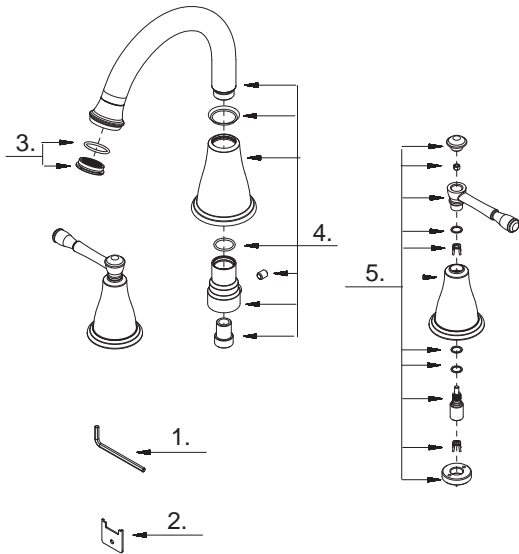

Illustrated Parts List

Liste de pièces illustrée

Lista ilustrada de partes

Replacement parts, call :
Les pièces de rechange, appelez :
Partes de reemplazo, llame :

1-888-328-2383
WWW.DANZE.COM

D300915T

Model #	Finishes	Fini	Acabado
D300915T	Chrome	Chrome	Cromo
D300915BNT	Brushed Nickel	Nickel brossé	Níquel cepillado
D300915BRT	Tumbled Bronze	Bronze lustré	Bronce pulido

Roman Tub Faucet Trim Kit

Ensemble de garniture pour bain romain

Kit de componentes exteriores para bañera romana

D300915T (VA)

Part Name	Nom de la pièce	Nombre de Parte	Part # # de pièce # de Parte
1. Hex Wrench (H4.0 * 20 mm L * 70 mm L)	Clé hexagonale (H4.0 * 20 mm L * 70 mm L)	Llave hexagonal (H4.0 * 20 mm L * 70 mm L)	A031011
2. Aerator Wrench	Clé pour brise-jet	Llave para aireador	A031214NI
3. Aerator	Brise-jet	Aireador	A603582
4 ^o . Spout Assembly	Assemblage du bec	Ensamblaje de vertedor	A606379
5 ^o . Metal Handle Assembly	Assemblage de manette en métal	Ensamblaje de manija metálicas	A602139