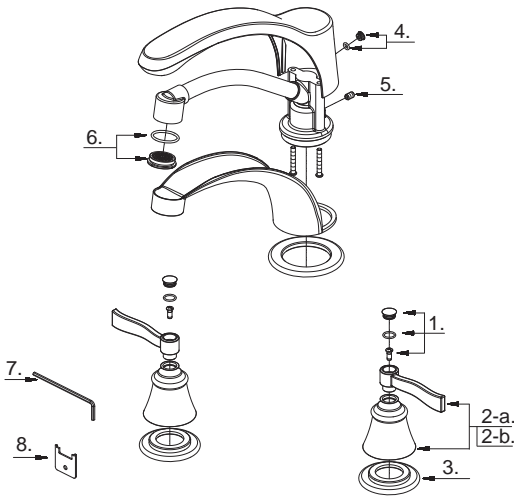

Illustrated Parts List

Liste de pièces illustrée

Lista ilustrada de partes

Replacement parts, call :
Les pièces de rechange, appelez :
Partes de reemplazo, llame :

1-888-328-2383
WWW.DANZE.COM

D301525T

Model #	Finishes	Fini	Acabado
D301525T	Chrome	Chrome	Cromo
D301525BNT	Brushed Nickel	Nickel brossé	Níquel cepillado
D301525RBT	Oil Rub Bronze	Bronze poncé à l'huile	Bronze lustrado al aceite

Roman Tub Faucet Trim Kit

Ensemble de garniture pour bain romain

Kit de componentes exteriores para bañera romana

D301525T (VA)

Part Name	Nom de la pièce	Nombre de Partie	Part # # de pièce # de Parte
1 ^o . Handle Insert & Screw	Pièce rapportée pour manettes et vis	Tapa de manijas y tornillo	A603360
2-a ^o .Metal Handle Assembly - Cold	Assemblage de manette en métal -froid	Ensamblaje de manija metálicas - frío	A602078C
2-b ^o .Metal Handle Assembly - Hot	Assemblage de manette en métal - chaud	Ensamblaje de manija metálicas - caliente	A602078H
3 ^o . Handle Trim Ring	Garniture circulaire de manette	Capuchón ornamental de la manija	A071316
4 ^o . Spout Insert & Screw	Pièce rapportée de bec et vis	Ensamblaje de vertedor y tornillo	A603016
5. Screw (1/4" -28 UNF * 3/8" L)	Vis (1/4 po -28 UNF * 3/8 po L)	Tornillo 1/4 pulg. -28 UNF * 3/8 pulg. L)	A075010
6. Aerator	Brise-jet	Aireador	A603582
7. Hex Wrench (H3.18 * 22 mm L * 92 mm L)	Clé hexagonale (H3.18 * 22 mm L * 92 mm L)	Llave hexagonal (H3.18 * 22 mm L * 92 mm L)	A031202
8. Aerator Wrench	Clé pour brise-jet	Llave para aireador	A031214NI