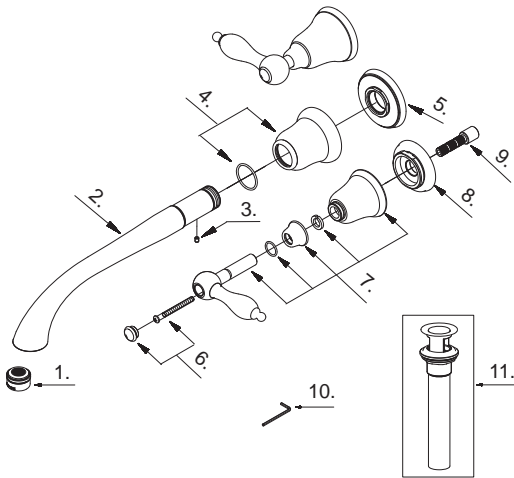

Illustrated Parts List

Liste de pièces illustrée

Lista ilustrada de partes

Replacement parts, call :
Les pièces de rechange, appelez :
Partes de reemplazo, llame :

1-888-328-2383
WWW.DANZE.COM

D316240T

Wall Mount Two Handle Lavatory Faucet

Robinet de lavabo à deux manettes à montage mural

Grifo para lavabo de dos manijas montaje en la pared

D316240T (VA)

Model #	Finishes	Fini	Acabado
D316240T	Chrome	Chrome	Cromo
D316240BNT	Brushed Nickel	Nickel brossé	Níquel cepillado
D316240DNT	Distressed Nickel	Nickel décoloré	Níquel añejado
D316240RBT	Oil Rub Bronze	Bronze poncé à l'huile	Bronce lustrado al aceite
D316240RBDT	Distressed Bronze	Bronze décoloré	Bronce añejado

Part Name	Nom de la pièce	Nombre de Parte	Part # # de pièce # de Parte
1 . Aerator	Brise-jet	Aireador	A500972N
2 . Spout	Bec	Vertedor	A523463W
3 . Screw (M5 * 6 mm L)	Vis (M5 * 6 mm L)	Tornillo (M5 * 6 mm L)	A075209
4 . Spout Base	Base du bec	Base del vertedor	A607550
5 . Spout Trim Ring	Tuyau d'alimentation	Tube de suministro de	A303359
6 . Handle Cap	Capuchon de la manette	Tapón	A603362
7 . Metal Handle Assembly	Assemblage de manette en métal	Ensamblaje de manija metálicas	A602121
8 . Handle Trim Ring	Garniture circulaire de manette	Capuchón ornamental de la manija	A215352
9 . Stem Extension	Rallonge de tige	Extensión del vástago	A039720
10 . Hex Wrench (H2.5 * 19 mm L * 53 mm L)	Clé hexagonale (H2.5 * 19 mm L * 53 mm L)	Llave hexagonal (H2.5 * 19 mm L * 53 mm L)	A031000
11 . Touch Down Drain	Goulotte de vidange	Ensamblaje de desagüe	A505918