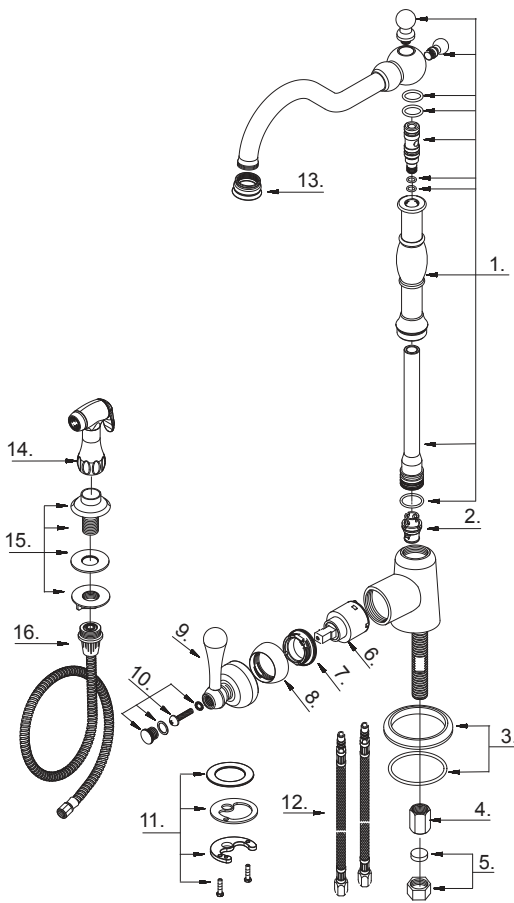

D401557

Single Handle Kitchen Faucet  
 Robinet de cuisine à ue manette  
 Grifo para cocina una manija

# Illustrated Parts List

D401557 (VA)

Part Name	Nom de la pièce	Nombre de Parte	Part # # de pièce # de Parte
1 <sup>o</sup> . Spout Assembly	Assemblage du bec	Ensamblaje de vertedor	A606129W
2. Spray Diverter	Inverseur de jet	Cambiador de flujo de agua	A501213N
3 <sup>o</sup> . Trim Ring	Garniture circulaire	Argolla ornamental	A607254
4. Nut	Écrou	Tuerca	A070075
5. Plug	Bouchon	Tapón	A603838N
6. Ceramic Disc Cartridge	Cartouche à disque en céramique	Cartucho de disco cerámico	A507348N
7. Lock Nut	Écrou de blocage	Contratuerca	A104002
8 <sup>o</sup> . Trim Cap	Capuchon de garniture	Tapa ornamental	A103116
9 <sup>o</sup> . Metal Handle Assembly	Assemblage de manette en métal	Ensamblaje de manija metálicas	A069334
10 <sup>o</sup> . Handle Cap	Capuchon de la manette	Tapón	A66D686
11. Mounting Hardware Assembly	Assemblage du matériel de fixation	Ensamblaje de ferreteria de montaje	A603283
12. Supply Hose	Tuyau d'alimentation d'eau	Tube de suministro de agua	A105652W
13 <sup>o</sup> . Aerator	Brise-jet	Aireador	A500141N
14 <sup>o</sup> . Hand Spray	Douchette à main	Rociador de mano	A503133N
15 <sup>o</sup> . Spray Holder Assembly (3-15/16" L)	Assemblage du support de douchette (3-15/16 po L)	Ensamblaje de soporte del rociador (3-15/16 pulg. L)	A604639
16 <sup>o</sup> . Spray Hose	Boyau de douchette	Manguera del rociador	A511006N