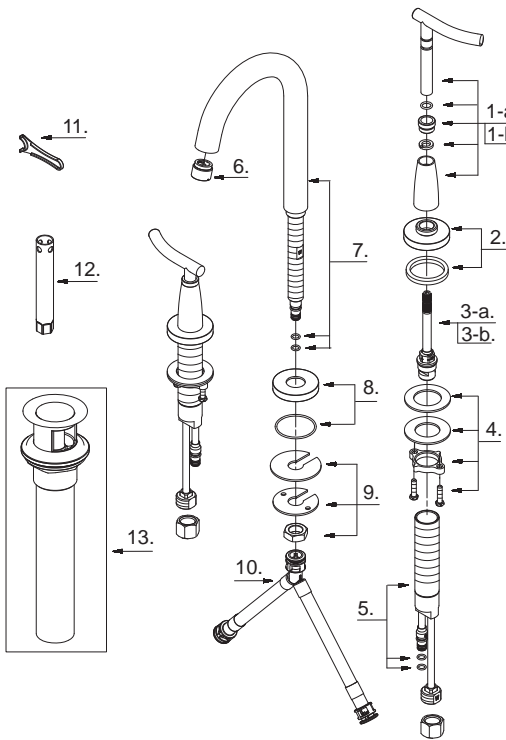

Trim Line Widespread Lavatory Faucet

Robinet de lavabo évasé style épuré

Línea estilizada de grifos para lavabo con manijas de abertura amplia

D304554 (VA)

Part Name	Nom de la pièce	Nombre de Partie	Part # # de pièce # de Parte
1-a .Metal Handle Assembly - Cold	Assemblage de manette en métal -froid	Ensamblaje de manija metálicas - frío	A602704C
1-b .Metal Handle Assembly - Hot	Assemblage de manette en métal - chaud	Ensamblaje de manija metálicas - caliente	A602704H
2 . Handle Trim Ring	Garniture circulaire de manette	Capuchón ornamental de la manija	A607019
3-a. Ceramic Disc Cartridge - Cold	Cartouche à disque en céramique - froid	Cartucho de disco cerámico - frío	A507872W
3-b. Ceramic Disc Cartridge - Hot	Cartouche à disque en céramique - chaud	Cartucho de disco cerámico - caliente	A507871W
4. Mounting Hardware Assembly	Assemblage du matériel de fixation	Ensamblaje de ferreteria de montaje	A663221
5. Handle Valve Body	Corps de robinet (manette)	Válvula de la manija	A601203W
6 . Aerator	Brise-jet	Aireador	A500974N
7 . Spout Assembly	Assemblage du bec	Ensamblaje de vertedor	A606267W
8 . Spout Trim Ring	Garniture circulaire de bec	Anillo ornamental del grifo	A607020
9. Mounting Hardware Assembly	Assemblage du matériel de fixation	Ensamblaje de ferreteria de montaje	A603233
10. Supply Hose	Tuyau d'alimentation d'eau	Tubo de suministro de agua	A135141N
11 . Aerator Wrench	Clé pour brise-jet	Llave para aireador	A031025
12 ^Δ . Sleeve Wrench	Clé Manchon	Llave Manga	A031240
13 . Touch Down Drain	Goulotte de vidange	Ensamblaje de desagüe	A505918